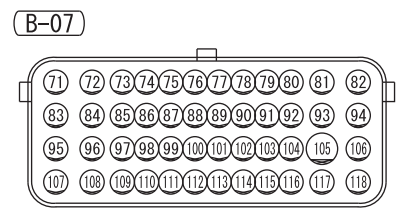

NOTE

\*1: VEHICLES WITHOUT ASC

\*2: VEHICLES WITH ASC

Wire colour code

B : Black LG : Light green G : Green L : Blue W : White

Y : Yellow SB : Sky blue BR : Brown O : Orange GR : Grey

R : Red P : Pink V : Violet PU : Purple SI : Silver