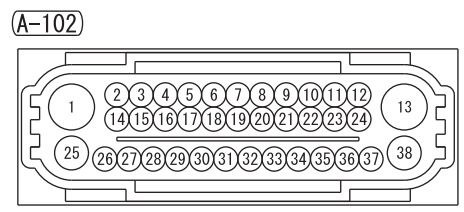

NOTE

\*1: VEHICLES WITHOUT ASC

\*2: VEHICLES WITH ASC

Wire colour code

B : Black LG : Light green G : Green L : Blue W : White

Y : Yellow SB : Sky blue BR : Brown O : Orange GR : Grey

R : Red P : Pink V : Violet PU : Purple SI : Silver