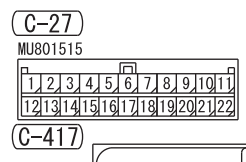

NOTE

\*1: VEHICLES WITHOUT ASC

\*2: VEHICLES WITH ASC

Wire colour code

B : Black LG : Light green G : Green L : Blue W : White

Y : Yellow SB : Sky blue BR : Brown O : Orange GR : Grey

R : Red P : Pink V : Violet PU : Purple SI : Silver