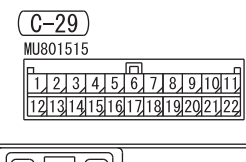

NOTE

\*1: VEHICLES WITHOUT ASC

\*2: VEHICLES WITH ASC

Wire colour code

B : Black LG : Light green G : Green L : Blue W : White

Y : Yellow SB : Sky blue BR : Brown O : Orange GR : Grey

R : Red P : Pink V : Violet PU : Purple SI : Silver