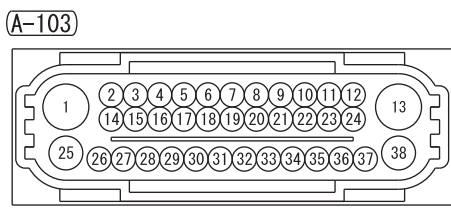

NOTE

\*1: VEHICLES WITHOUT ASC

\*2: VEHICLES WITH ASC

Wire colour code

B : Black LG : Light green G : Green L : Blue W : White

Y : Yellow SB : Sky blue BR : Brown O : Orange GR : Grey

R : Red P : Pink V : Violet PU : Purple SI : Silver