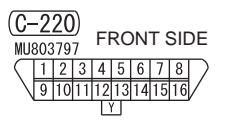

NOTE

\*1: VEHICLES WITHOUT ASC

\*2: VEHICLES WITH ASC

Wire colour code

B : Black LG : Light green G : Green L : Blue W : White

Y : Yellow SB : Sky blue BR : Brown O : Orange GR : Grey

R : Red P : Pink V : Violet PU : Purple SI : Silver