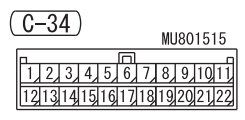

NOTE

\*1: VEHICLES WITHOUT ASC

\*2: VEHICLES WITH ASC

Wire colour code

B : Black LG : Light green G : Green L : Blue W : White

Y : Yellow SB : Sky blue BR : Brown O : Orange GR : Grey

R : Red P : Pink V : Violet PU : Purple SI : Silver