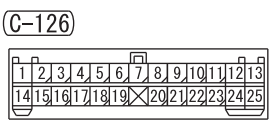

NOTE

\*1: VEHICLES WITHOUT ASC

\*2: VEHICLES WITH ASC

Wire colour code

B : Black LG : Light green G : Green L : Blue W : White

Y : Yellow SB : Sky blue BR : Brown O : Orange GR : Grey

R : Red P : Pink V : Violet PU : Purple SI : Silver