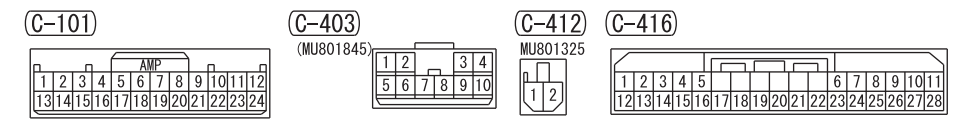

NOTE  
 \*1: VEHICLES WITH STANDARD METER  
 \*2: VEHICLES WITH HIGH CONTRAST METER

Wire colour code  
 B : Black LG : Light green G : Green L : Blue W : White Y : Yellow SB : Sky blue  
 BR : Brown O : Orange GR : Grey R : Red P : Pink V : Violet PU : Purple SI : Silver