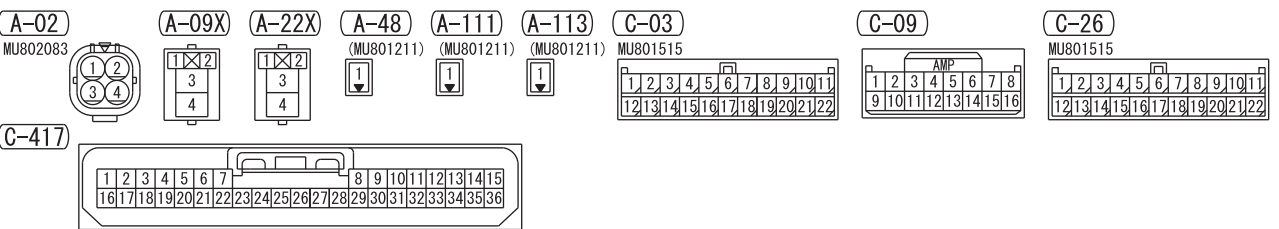

NOTE  
 \*1: VEHICLES WITH STANDARD METER  
 \*2: VEHICLES WITH HIGH CONTRAST METER

Wire colour code  
 B : Black LG : Light green G : Green L : Blue W : White Y : Yellow SB : Sky blue  
 BR : Brown O : Orange GR : Grey R : Red P : Pink V : Violet PU : Purple SI : Silver