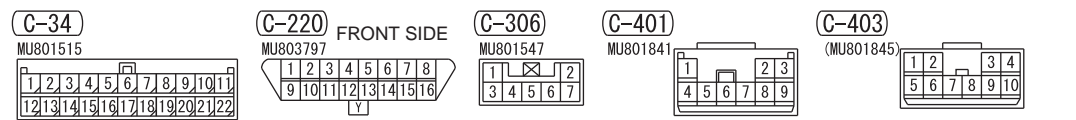

ETACS-ECU

NOTE  
 \*1: LHD  
 \*2: RHD

<VEHICLES WITHOUT KOS>

Wire colour code  
 B : Black LG : Light green G : Green L : Blue W : White Y : Yellow SB : Sky blue  
 BR : Brown O : Orange GR : Grey R : Red P : Pink V : Violet PU : Purple SI : Silver