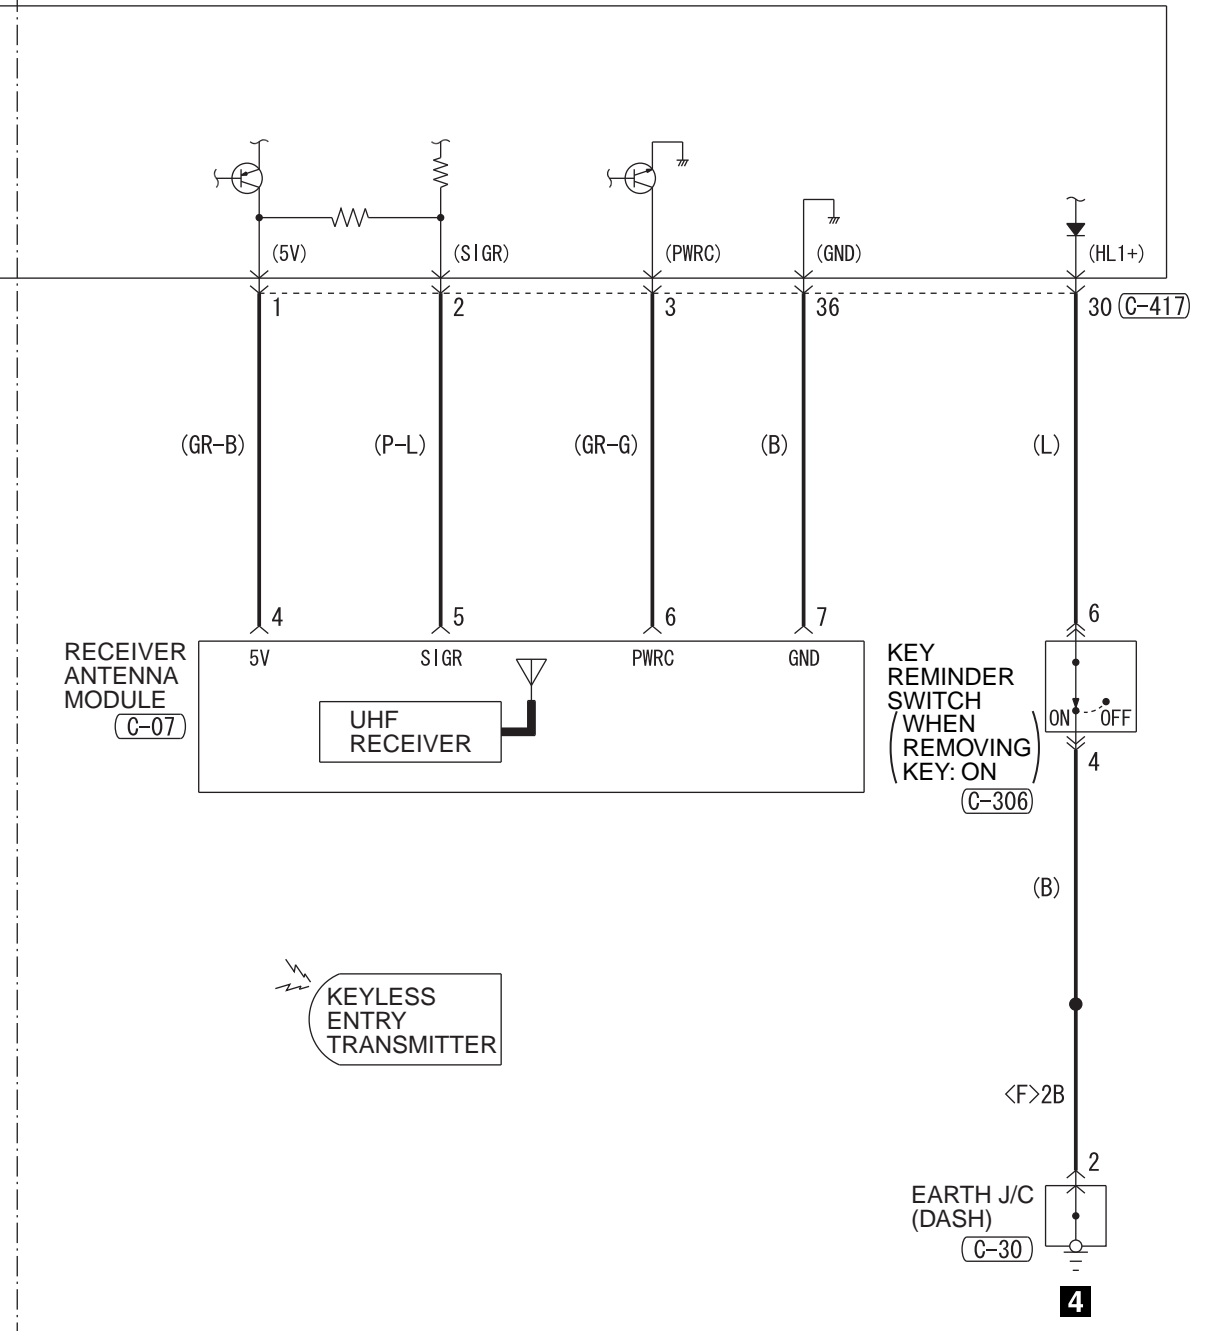

ETACS-ECU

NOTE  
 \*1: LHD  
 \*2: RHD

<VEHICLES WITHOUT KOS>

Wire colour code  
 B : Black LG : Light green G : Green L : Blue W : White Y : Yellow SB : Sky blue  
 BR : Brown O : Orange GR : Grey R : Red P : Pink V : Violet PU : Purple SI : Silver