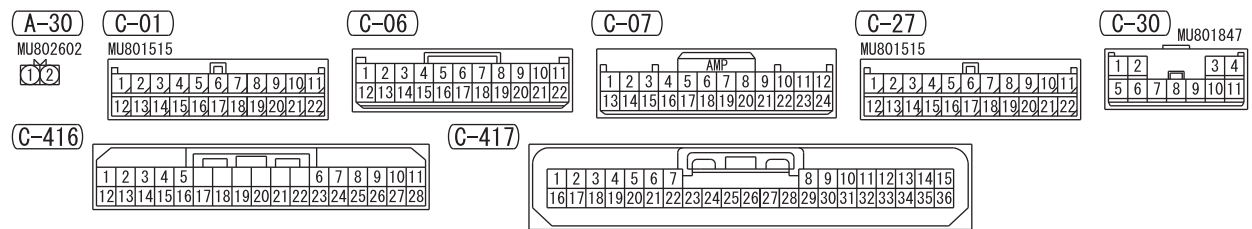

ETACS-ECU

NOTE  
 \*1: LHD  
 \*2: RHD

<VEHICLES WITHOUT KOS>

Wire colour code  
 B : Black LG : Light green G : Green L : Blue W : White Y : Yellow SB : Sky blue  
 BR : Brown O : Orange GR : Grey R : Red P : Pink V : Violet PU : Purple SI : Silver