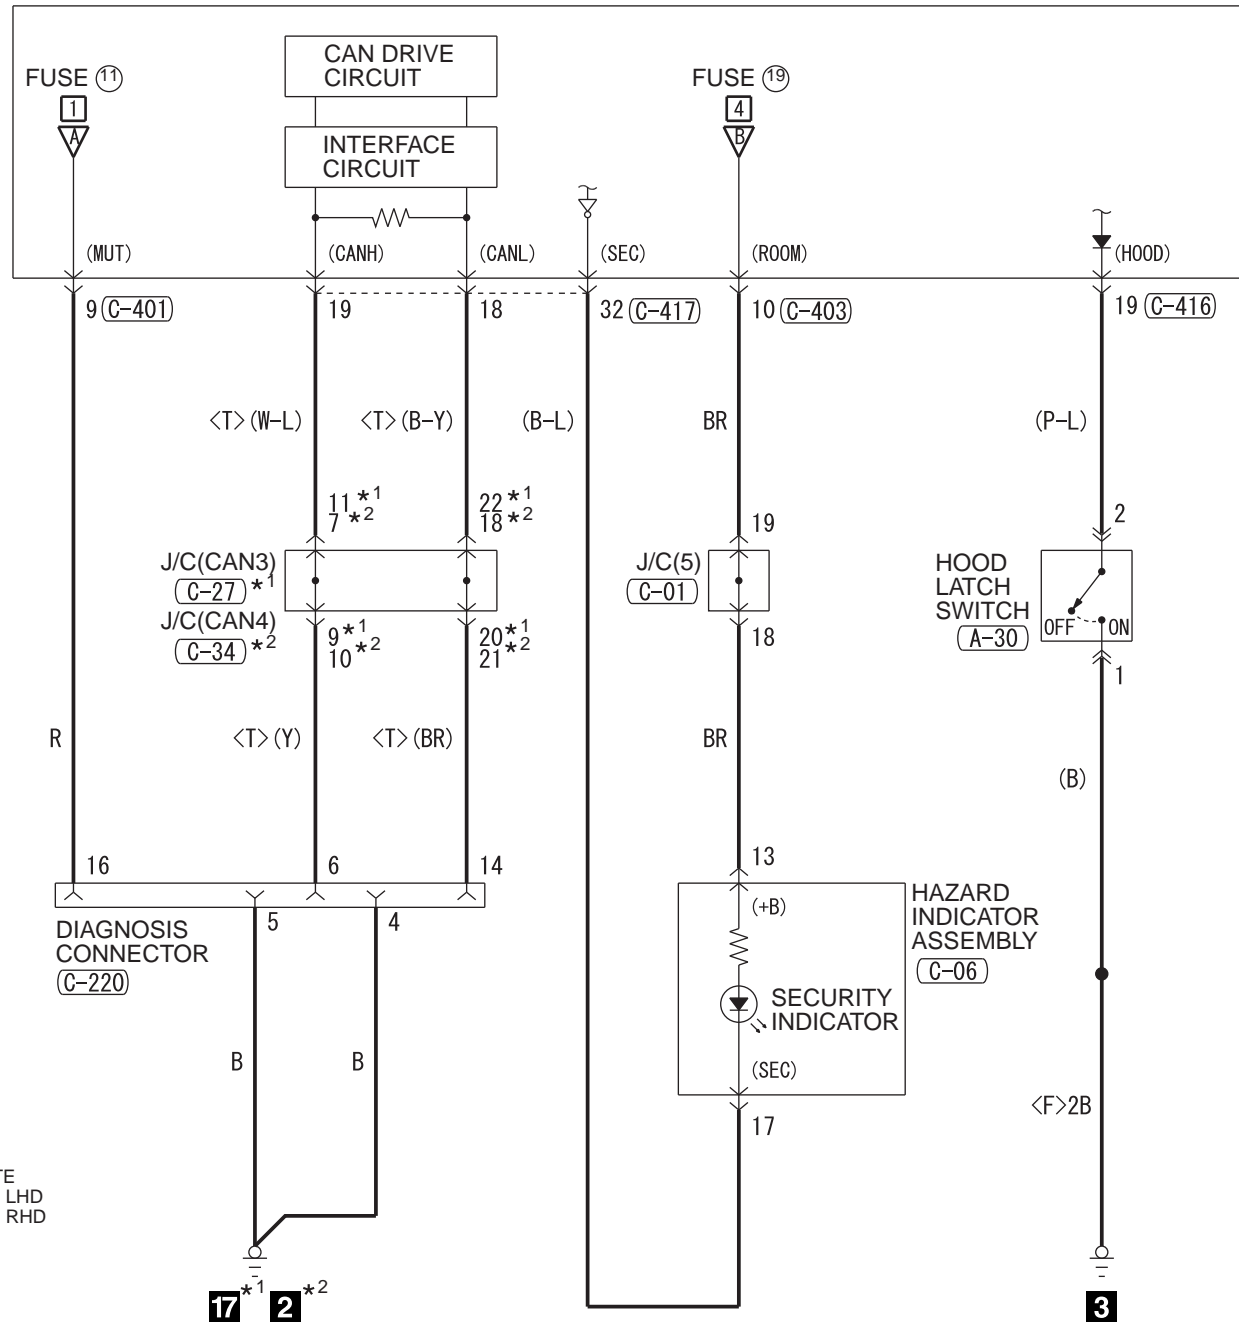

ETACS-ECU

NOTE  
 \*1: LHD  
 \*2: RHD

<VEHICLES WITHOUT KOS>

Wire colour code  
 B : Black LG : Light green G : Green L : Blue W : White Y : Yellow SB : Sky blue  
 BR : Brown O : Orange GR : Grey R : Red P : Pink V : Violet PU : Purple SI : Silver