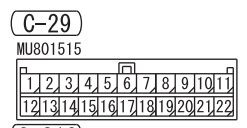

NOTE
 *1 : CVT
 *2 : A/T
 *3 : VEHICLES WITHOUT ASC
 *4 : VEHICLES WITH ASC

Wire colour code
 B : Black LG : Light green G : Green L : Blue W : White
 Y : Yellow SB : Sky blue BR : Brown O : Orange GR : Grey
 R : Red P : Pink V : Violet PU : Purple SI : Silver