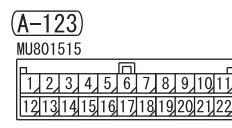

NOTE
 *1 : CVT
 *2 : A/T
 *3 : VEHICLES WITHOUT ASC
 *4 : VEHICLES WITH ASC

Wire colour code
 B : Black LG : Light green G : Green L : Blue W : White
 Y : Yellow SB : Sky blue BR : Brown O : Orange GR : Grey
 R : Red P : Pink V : Violet PU : Purple SI : Silver