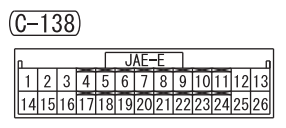

NOTE
 *1 : CVT
 *2 : A/T
 *3 : VEHICLES WITHOUT ASC
 *4 : VEHICLES WITH ASC

Wire colour code
 B : Black LG : Light green G : Green L : Blue W : White
 Y : Yellow SB : Sky blue BR : Brown O : Orange GR : Grey
 R : Red P : Pink V : Violet PU : Purple SI : Silver