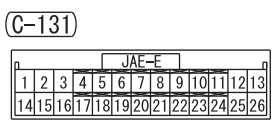

NOTE
 *1 : CVT
 *2 : A/T
 *3 : VEHICLES WITHOUT ASC
 *4 : VEHICLES WITH ASC

Wire colour code
 B : Black LG : Light green G : Green L : Blue W : White
 Y : Yellow SB : Sky blue BR : Brown O : Orange GR : Grey
 R : Red P : Pink V : Violet PU : Purple SI : Silver