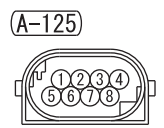

NOTE
 *1 : CVT
 *2 : A/T
 *3 : VEHICLES WITHOUT ASC
 *4 : VEHICLES WITH ASC

Wire colour code
 B : Black LG : Light green G : Green L : Blue W : White
 Y : Yellow SB : Sky blue BR : Brown O : Orange GR : Grey
 R : Red P : Pink V : Violet PU : Purple SI : Silver