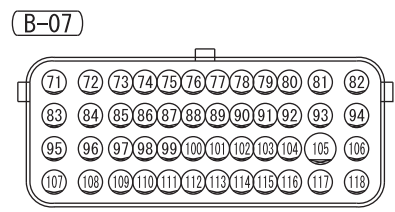

NOTE
 *1 : CVT
 *2 : A/T
 *3 : VEHICLES WITHOUT ASC
 *4 : VEHICLES WITH ASC

Wire colour code
 B : Black LG : Light green G : Green L : Blue W : White
 Y : Yellow SB : Sky blue BR : Brown O : Orange GR : Grey
 R : Red P : Pink V : Violet PU : Purple SI : Silver