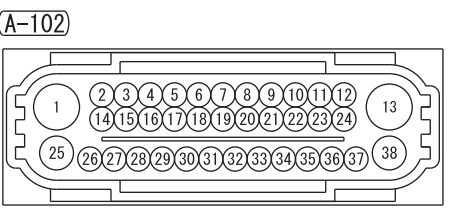

NOTE
 *1 : CVT
 *2 : A/T
 *3 : VEHICLES WITHOUT ASC
 *4 : VEHICLES WITH ASC

Wire colour code
 B : Black LG : Light green G : Green L : Blue W : White
 Y : Yellow SB : Sky blue BR : Brown O : Orange GR : Grey
 R : Red P : Pink V : Violet PU : Purple SI : Silver