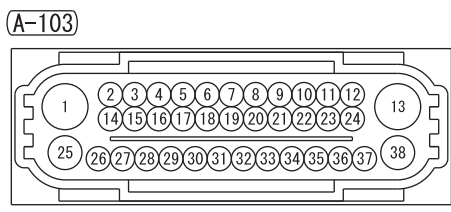

NOTE
 *1 : CVT
 *2 : A/T
 *3 : VEHICLES WITHOUT ASC
 *4 : VEHICLES WITH ASC

Wire colour code
 B : Black LG : Light green G : Green L : Blue W : White
 Y : Yellow SB : Sky blue BR : Brown O : Orange GR : Grey
 R : Red P : Pink V : Violet PU : Purple SI : Silver