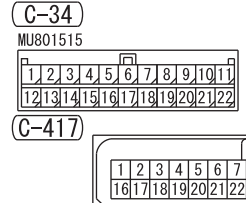

FUSIBLE LINK ②

NOTE
 *1: VEHICLES WITHOUT ASC
 *2: VEHICLES WITH ASC

Wire colour code
 B : Black LG : Light green G : Green L : Blue W : White
 Y : Yellow SB : Sky blue BR : Brown O : Orange GR : Grey
 R : Red P : Pink V : Violet PU : Purple SI : Silver