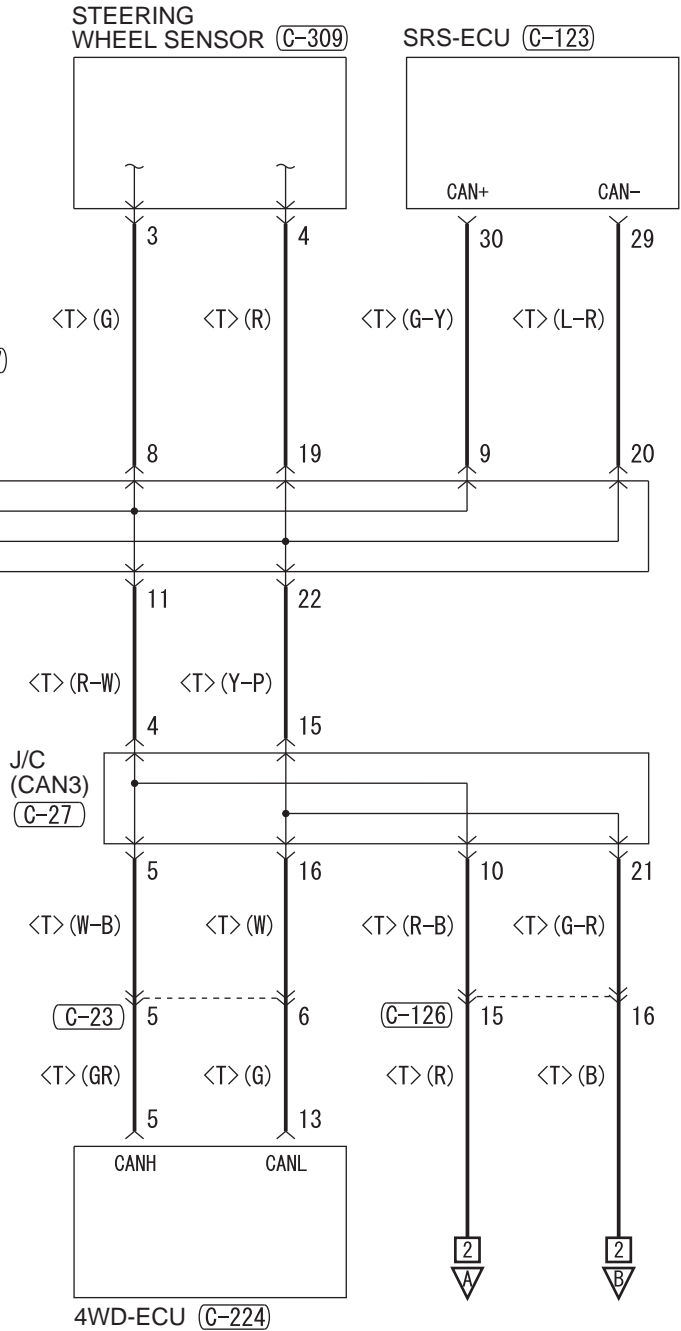

FUSIBLE LINK ②

NOTE
 *1: VEHICLES WITHOUT ASC
 *2: VEHICLES WITH ASC

Wire colour code
 B : Black LG : Light green G : Green L : Blue W : White
 Y : Yellow SB : Sky blue BR : Brown O : Orange GR : Grey
 R : Red P : Pink V : Violet PU : Purple SI : Silver