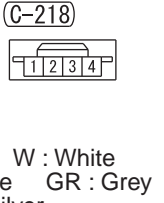

FUSIBLE LINK ②

NOTE
 *1: VEHICLES WITHOUT ASC
 *2: VEHICLES WITH ASC

Wire colour code
 B : Black LG : Light green G : Green L : Blue W : White
 Y : Yellow SB : Sky blue BR : Brown O : Orange GR : Grey
 R : Red P : Pink V : Violet PU : Purple SI : Silver