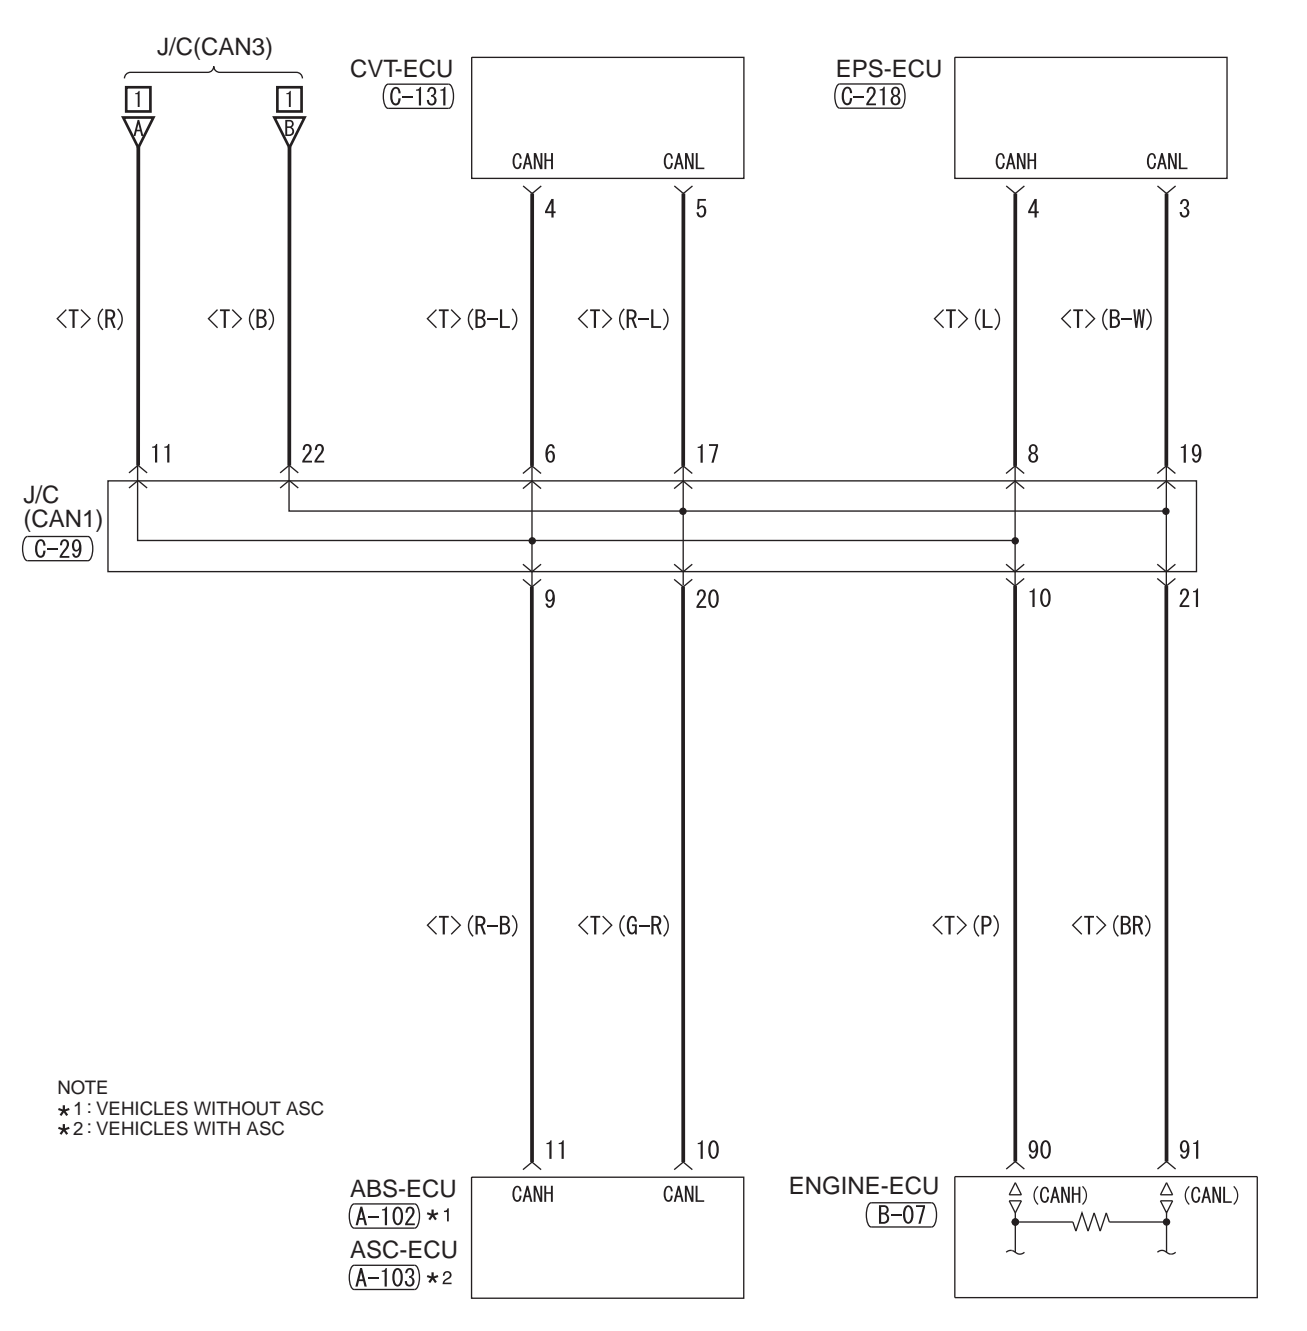

FUSIBLE LINK ②

NOTE
 *1: VEHICLES WITHOUT ASC
 *2: VEHICLES WITH ASC

Wire colour code
 B : Black LG : Light green G : Green L : Blue W : White
 Y : Yellow SB : Sky blue BR : Brown O : Orange GR : Grey
 R : Red P : Pink V : Violet PU : Purple SI : Silver