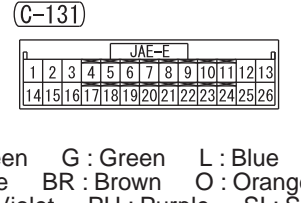

FUSIBLE LINK ②

NOTE
 *1: VEHICLES WITHOUT ASC
 *2: VEHICLES WITH ASC

Wire colour code
 B : Black LG : Light green G : Green L : Blue W : White
 Y : Yellow SB : Sky blue BR : Brown O : Orange GR : Grey
 R : Red P : Pink V : Violet PU : Purple SI : Silver