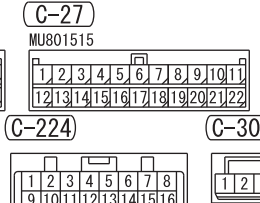

FUSIBLE LINK ②

NOTE
 *1: VEHICLES WITHOUT ASC
 *2: VEHICLES WITH ASC

Wire colour code
 B : Black LG : Light green G : Green L : Blue W : White
 Y : Yellow SB : Sky blue BR : Brown O : Orange GR : Grey
 R : Red P : Pink V : Violet PU : Purple SI : Silver