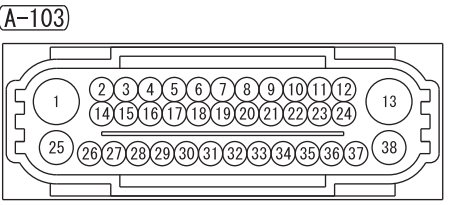

FUSIBLE LINK ②

NOTE
 *1: VEHICLES WITHOUT ASC
 *2: VEHICLES WITH ASC

Wire colour code
 B : Black LG : Light green G : Green L : Blue W : White
 Y : Yellow SB : Sky blue BR : Brown O : Orange GR : Grey
 R : Red P : Pink V : Violet PU : Purple SI : Silver