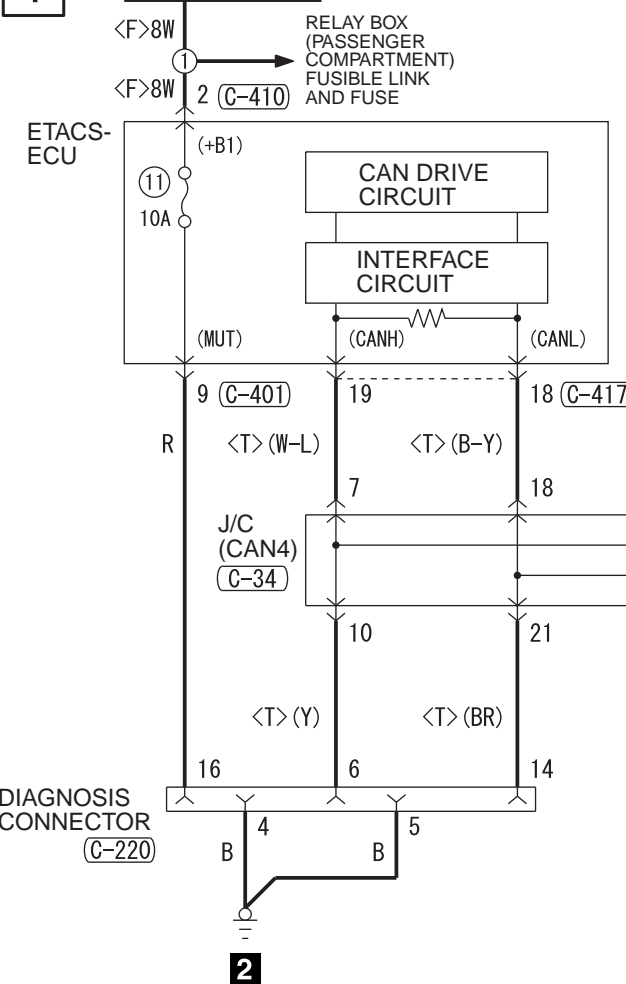

FUSIBLE LINK ②

NOTE
 *1: VEHICLES WITHOUT ASC
 *2: VEHICLES WITH ASC

Wire colour code
 B : Black LG : Light green G : Green L : Blue W : White
 Y : Yellow SB : Sky blue BR : Brown O : Orange GR : Grey
 R : Red P : Pink V : Violet PU : Purple SI : Silver