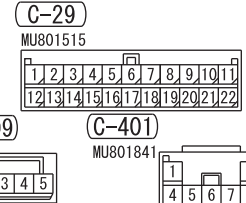

FUSIBLE LINK ②

NOTE
 *1: VEHICLES WITHOUT ASC
 *2: VEHICLES WITH ASC

Wire colour code
 B : Black LG : Light green G : Green L : Blue W : White
 Y : Yellow SB : Sky blue BR : Brown O : Orange GR : Grey
 R : Red P : Pink V : Violet PU : Purple SI : Silver