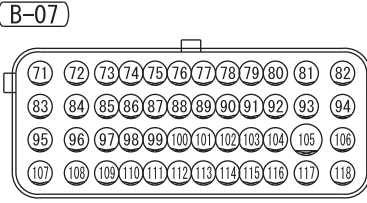

FUSIBLE LINK ②

NOTE
 *1: VEHICLES WITHOUT ASC
 *2: VEHICLES WITH ASC

Wire colour code
 B : Black LG : Light green G : Green L : Blue W : White
 Y : Yellow SB : Sky blue BR : Brown O : Orange GR : Grey
 R : Red P : Pink V : Violet PU : Purple SI : Silver