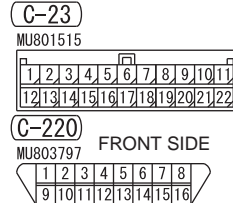

FUSIBLE LINK ②

NOTE
 *1: VEHICLES WITHOUT ASC
 *2: VEHICLES WITH ASC

Wire colour code
 B : Black LG : Light green G : Green L : Blue W : White
 Y : Yellow SB : Sky blue BR : Brown O : Orange GR : Grey
 R : Red P : Pink V : Violet PU : Purple SI : Silver