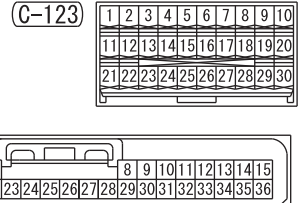

FUSIBLE LINK ②

NOTE
 *1: VEHICLES WITHOUT ASC
 *2: VEHICLES WITH ASC

Wire colour code
 B : Black LG : Light green G : Green L : Blue W : White
 Y : Yellow SB : Sky blue BR : Brown O : Orange GR : Grey
 R : Red P : Pink V : Violet PU : Purple SI : Silver