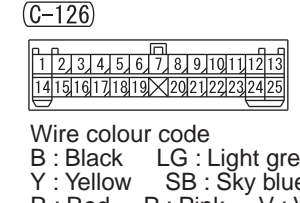

FUSIBLE LINK ②

NOTE
 *1: VEHICLES WITHOUT ASC
 *2: VEHICLES WITH ASC

Wire colour code
 B : Black LG : Light green G : Green L : Blue W : White
 Y : Yellow SB : Sky blue BR : Brown O : Orange GR : Grey
 R : Red P : Pink V : Violet PU : Purple SI : Silver