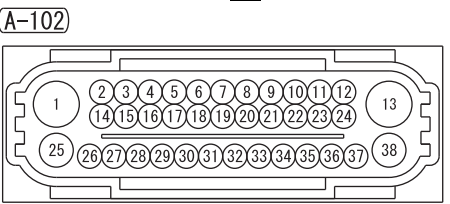

FUSIBLE LINK ②

NOTE
 *1: VEHICLES WITHOUT ASC
 *2: VEHICLES WITH ASC

Wire colour code
 B : Black LG : Light green G : Green L : Blue W : White
 Y : Yellow SB : Sky blue BR : Brown O : Orange GR : Grey
 R : Red P : Pink V : Violet PU : Purple SI : Silver