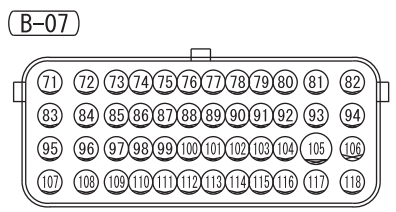

FUSIBLE LINK ④

<F>8W <F>8W

Wire colour code  
 B : Black LG : Light green G : Green L : Blue W : White  
 Y : Yellow SB : Sky blue BR : Brown O : Orange GR : Grey  
 R : Red P : Pink V : Violet PU : Purple SI : Silver