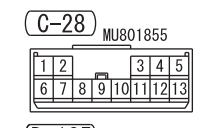

FUSIBLE LINK ④

<F>8W <F>8W

Wire colour code  
 B : Black LG : Light green G : Green L : Blue W : White  
 Y : Yellow SB : Sky blue BR : Brown O : Orange GR : Grey  
 R : Red P : Pink V : Violet PU : Purple SI : Silver