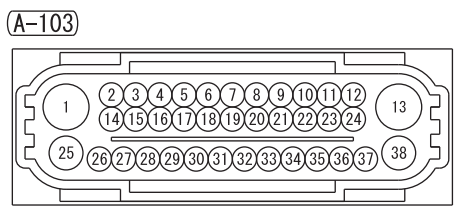

FUSIBLE LINK ④

<F>8W <F>8W

Wire colour code  
 B : Black LG : Light green G : Green L : Blue W : White  
 Y : Yellow SB : Sky blue BR : Brown O : Orange GR : Grey  
 R : Red P : Pink V : Violet PU : Purple SI : Silver