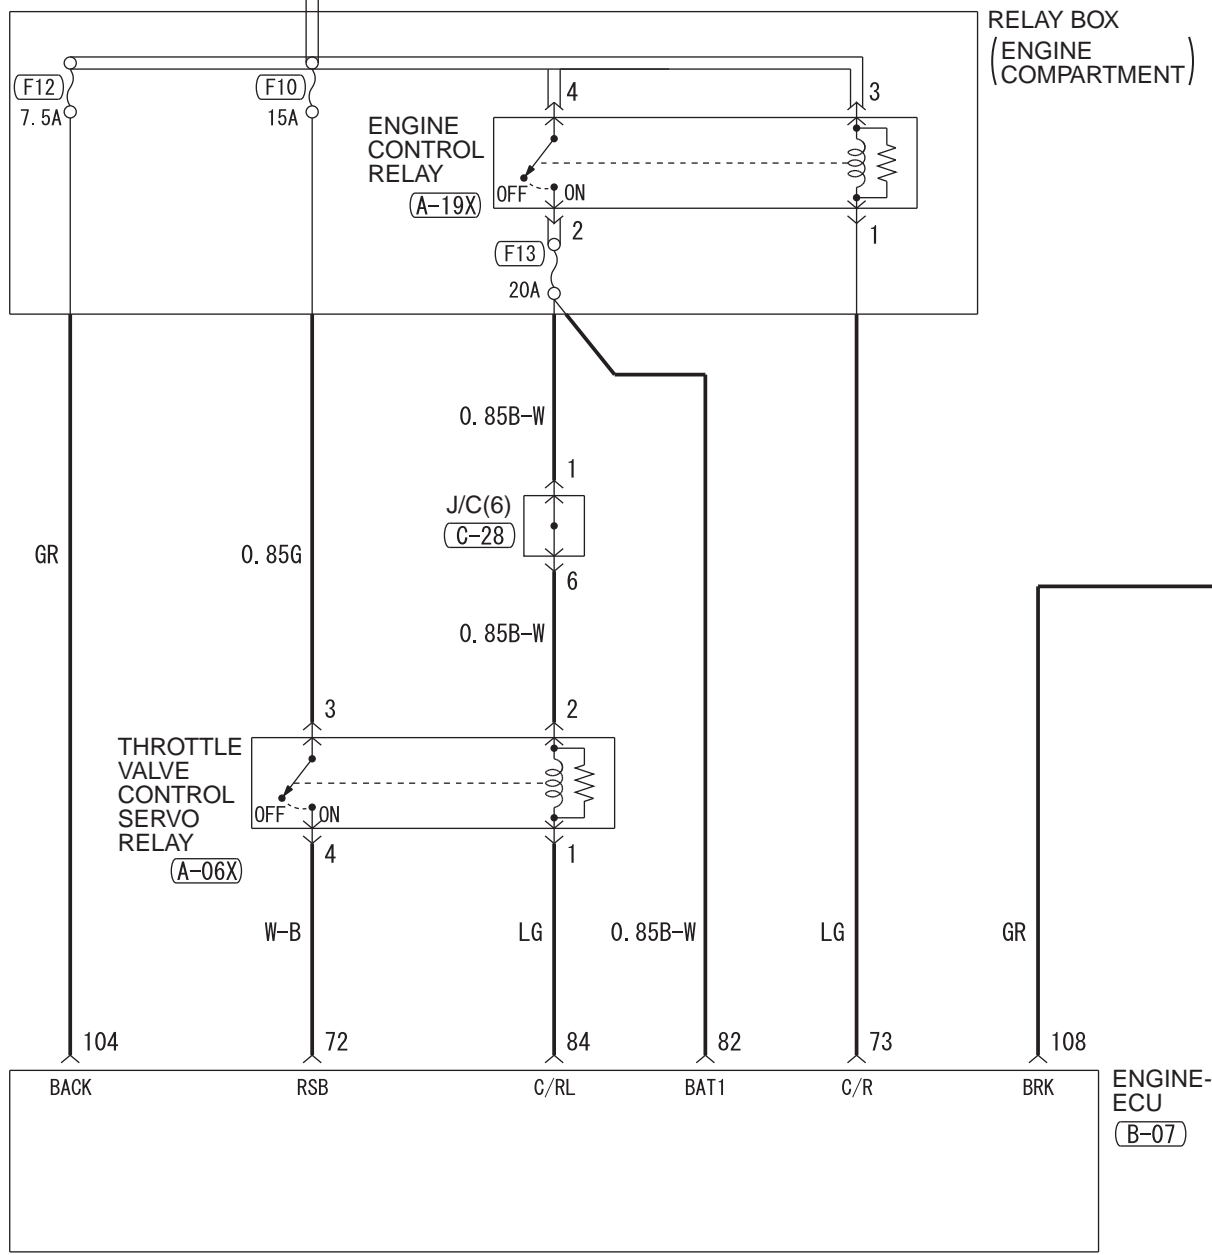

FUSIBLE LINK ④

<F>8W <F>8W

Wire colour code  
 B : Black LG : Light green G : Green L : Blue W : White  
 Y : Yellow SB : Sky blue BR : Brown O : Orange GR : Grey  
 R : Red P : Pink V : Violet PU : Purple SI : Silver