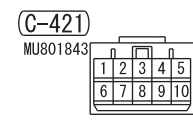

FUSIBLE LINK ④

<F>8W <F>8W

Wire colour code  
 B : Black LG : Light green G : Green L : Blue W : White  
 Y : Yellow SB : Sky blue BR : Brown O : Orange GR : Grey  
 R : Red P : Pink V : Violet PU : Purple SI : Silver