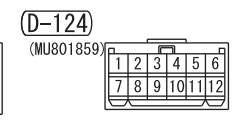

FUSIBLE LINK ④

<F>8W <F>8W

Wire colour code  
 B : Black LG : Light green G : Green L : Blue W : White  
 Y : Yellow SB : Sky blue BR : Brown O : Orange GR : Grey  
 R : Red P : Pink V : Violet PU : Purple SI : Silver