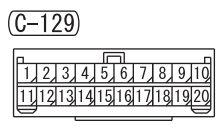

FUSIBLE LINK ④

<F>8W <F>8W

Wire colour code  
 B : Black LG : Light green G : Green L : Blue W : White  
 Y : Yellow SB : Sky blue BR : Brown O : Orange GR : Grey  
 R : Red P : Pink V : Violet PU : Purple SI : Silver