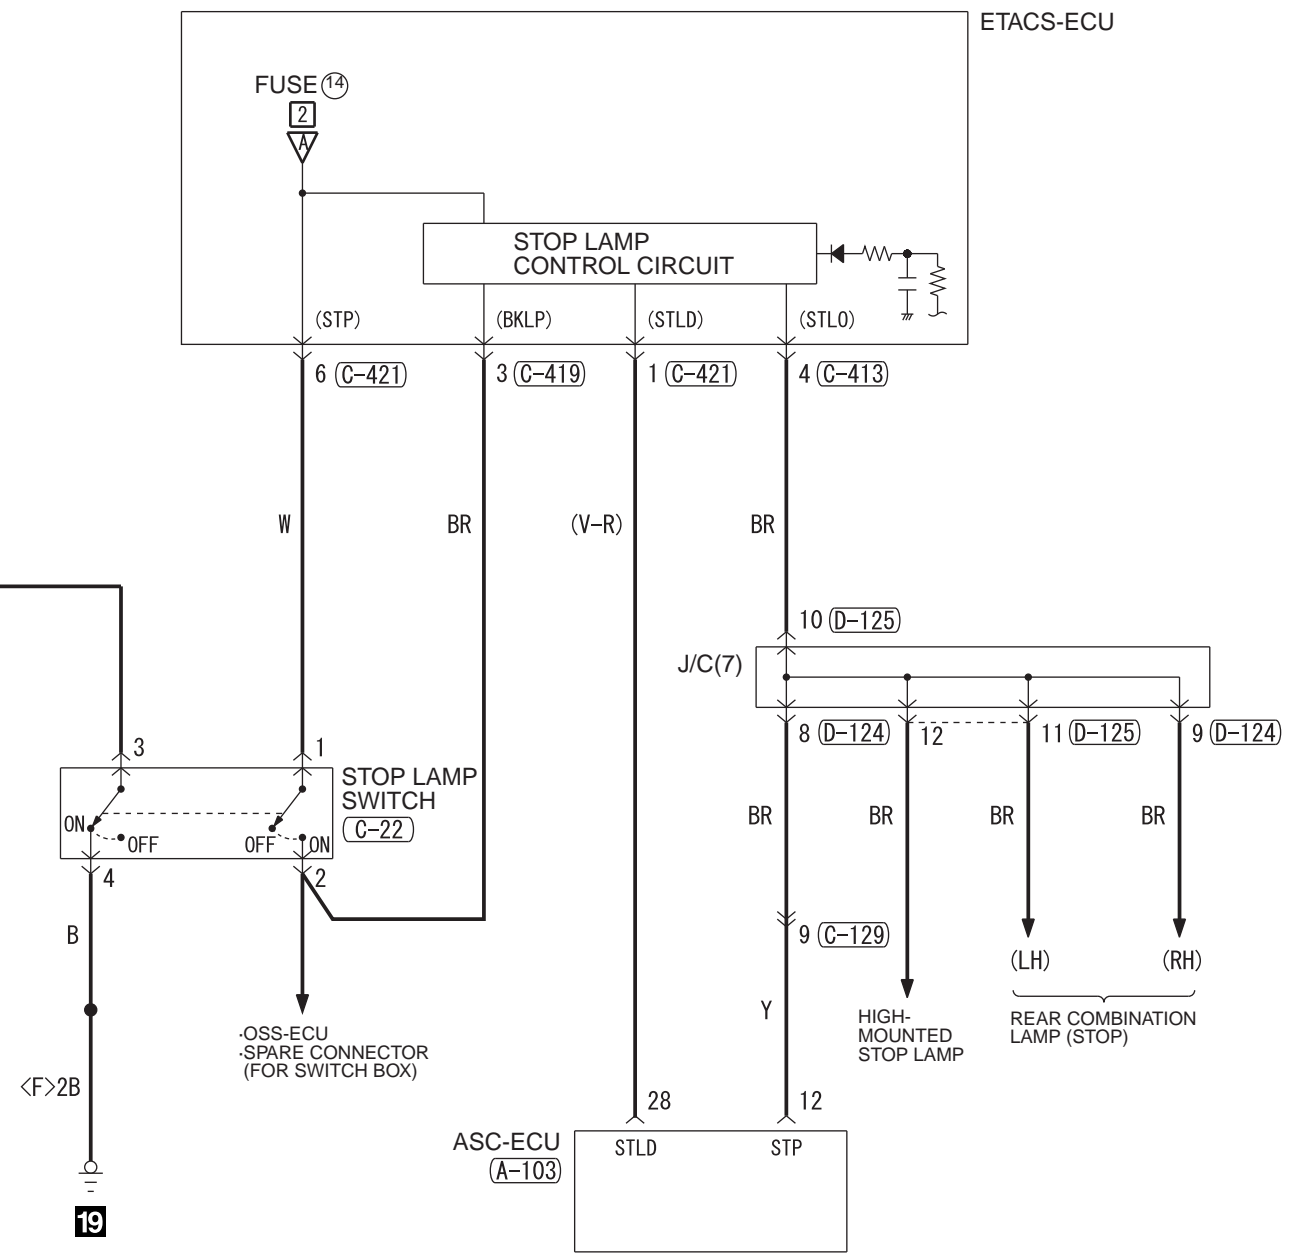

FUSIBLE LINK ④

<F>8W <F>8W

Wire colour code  
 B : Black LG : Light green G : Green L : Blue W : White  
 Y : Yellow SB : Sky blue BR : Brown O : Orange GR : Grey  
 R : Red P : Pink V : Violet PU : Purple SI : Silver