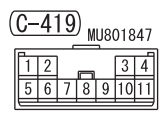

FUSIBLE LINK ④

<F>8W <F>8W

Wire colour code  
 B : Black LG : Light green G : Green L : Blue W : White  
 Y : Yellow SB : Sky blue BR : Brown O : Orange GR : Grey  
 R : Red P : Pink V : Violet PU : Purple SI : Silver