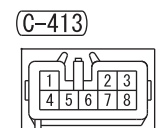

FUSIBLE LINK ④

<F>8W <F>8W

Wire colour code  
 B : Black LG : Light green G : Green L : Blue W : White  
 Y : Yellow SB : Sky blue BR : Brown O : Orange GR : Grey  
 R : Red P : Pink V : Violet PU : Purple SI : Silver