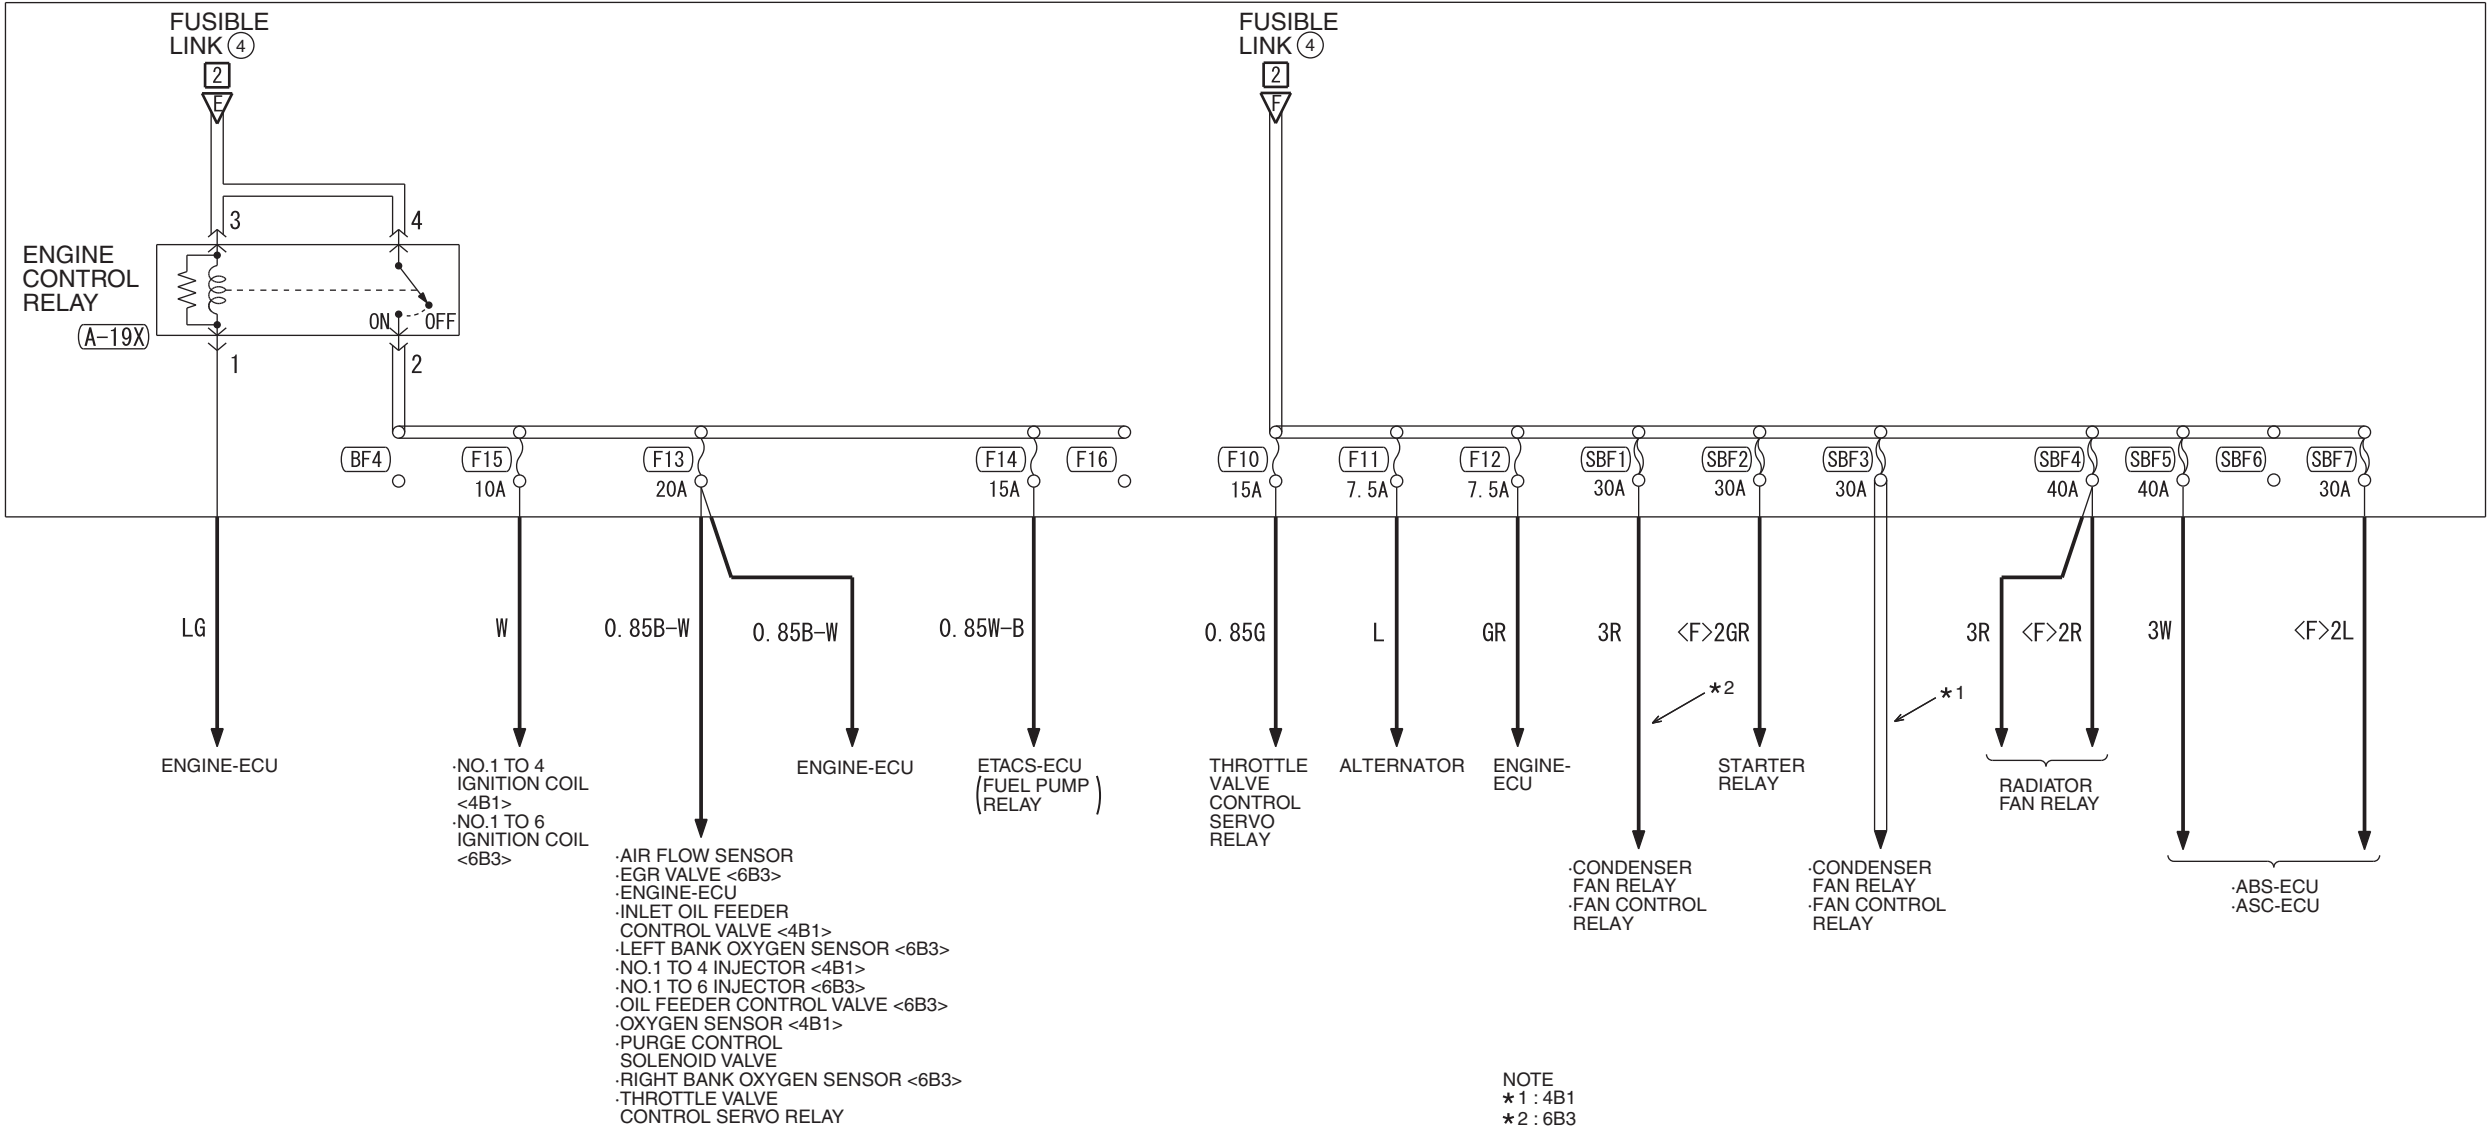

RELAY BOX (ENGINE COMPARTMENT)

(A-19X)

Wire colour code
 B : Black LG : Light green G : Green L : Blue W : White Y : Yellow SB : Sky blue BR : Brown
 O : Orange GR : Grey R : Red P : Pink V : Violet PU : Purple SI : Silver BE : Beige