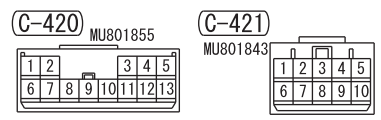

ETACS-ECU

NOTE  
 \*3: LHD  
 \*4: RHD

Wire colour code  
 B : Black LG : Light green G : Green L : Blue W : White Y : Yellow SB : Sky blue BR : Brown  
 O : Orange GR : Grey R : Red P : Pink V : Violet PU : Purple SI : Silver BE : Beige