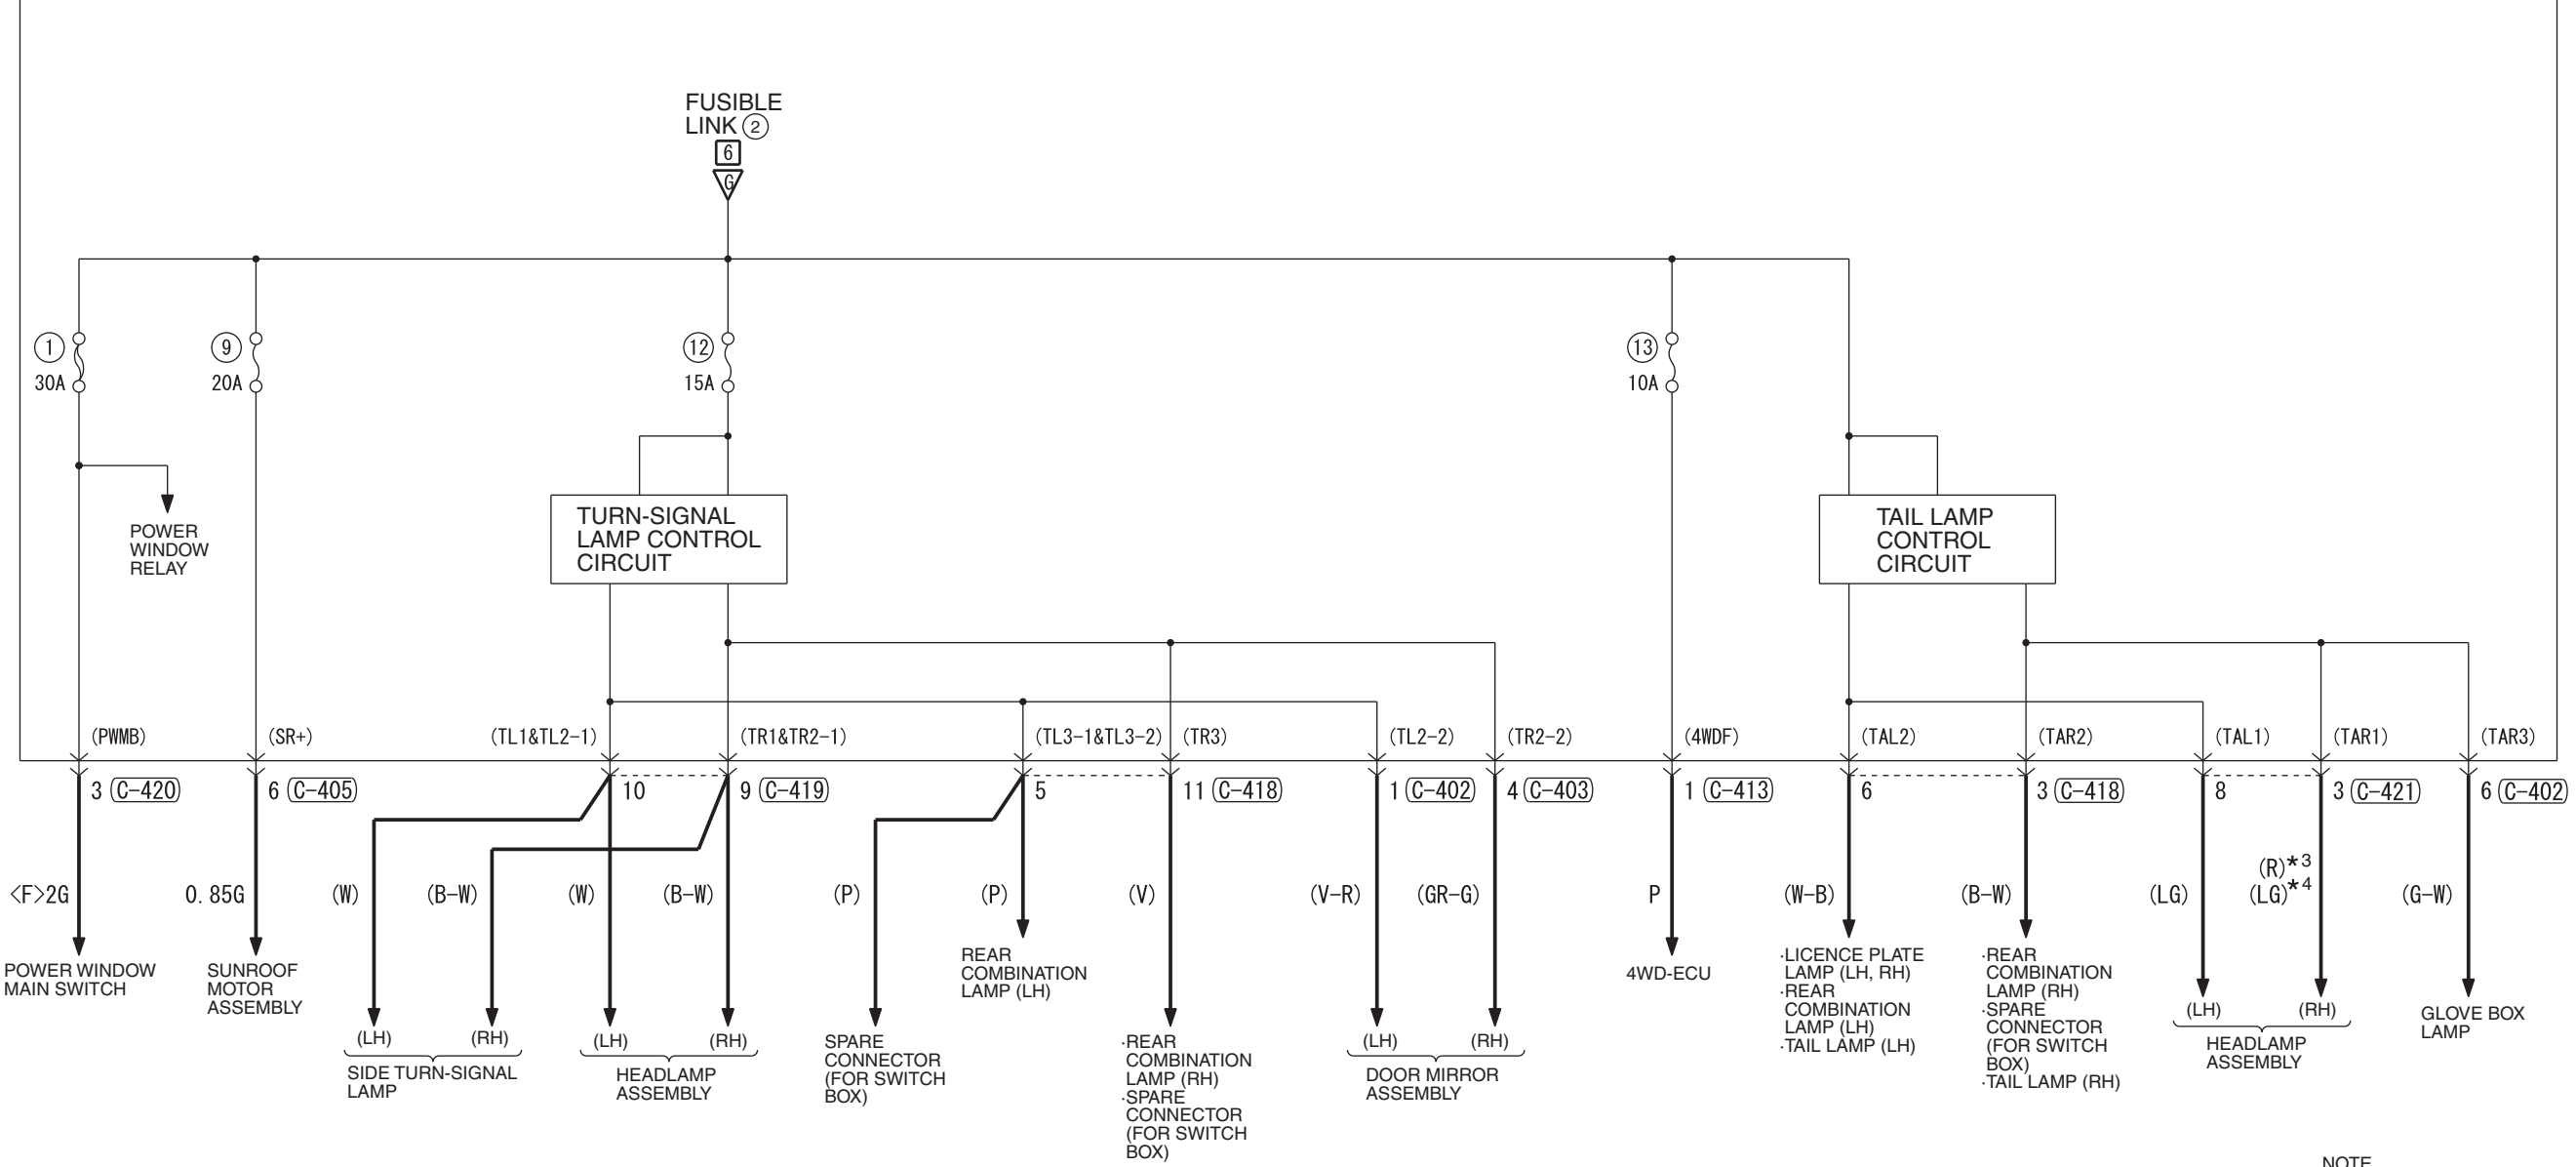

ETACS-ECU

NOTE  
 \*3: LHD  
 \*4: RHD

Wire colour code  
 B : Black LG : Light green G : Green L : Blue W : White Y : Yellow SB : Sky blue BR : Brown  
 O : Orange GR : Grey R : Red P : Pink V : Violet PU : Purple SI : Silver BE : Beige