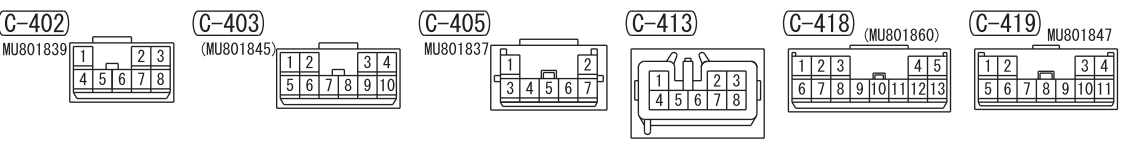

ETACS-ECU

NOTE  
 \*3: LHD  
 \*4: RHD

Wire colour code  
 B : Black LG : Light green G : Green L : Blue W : White Y : Yellow SB : Sky blue BR : Brown  
 O : Orange GR : Grey R : Red P : Pink V : Violet PU : Purple SI : Silver BE : Beige