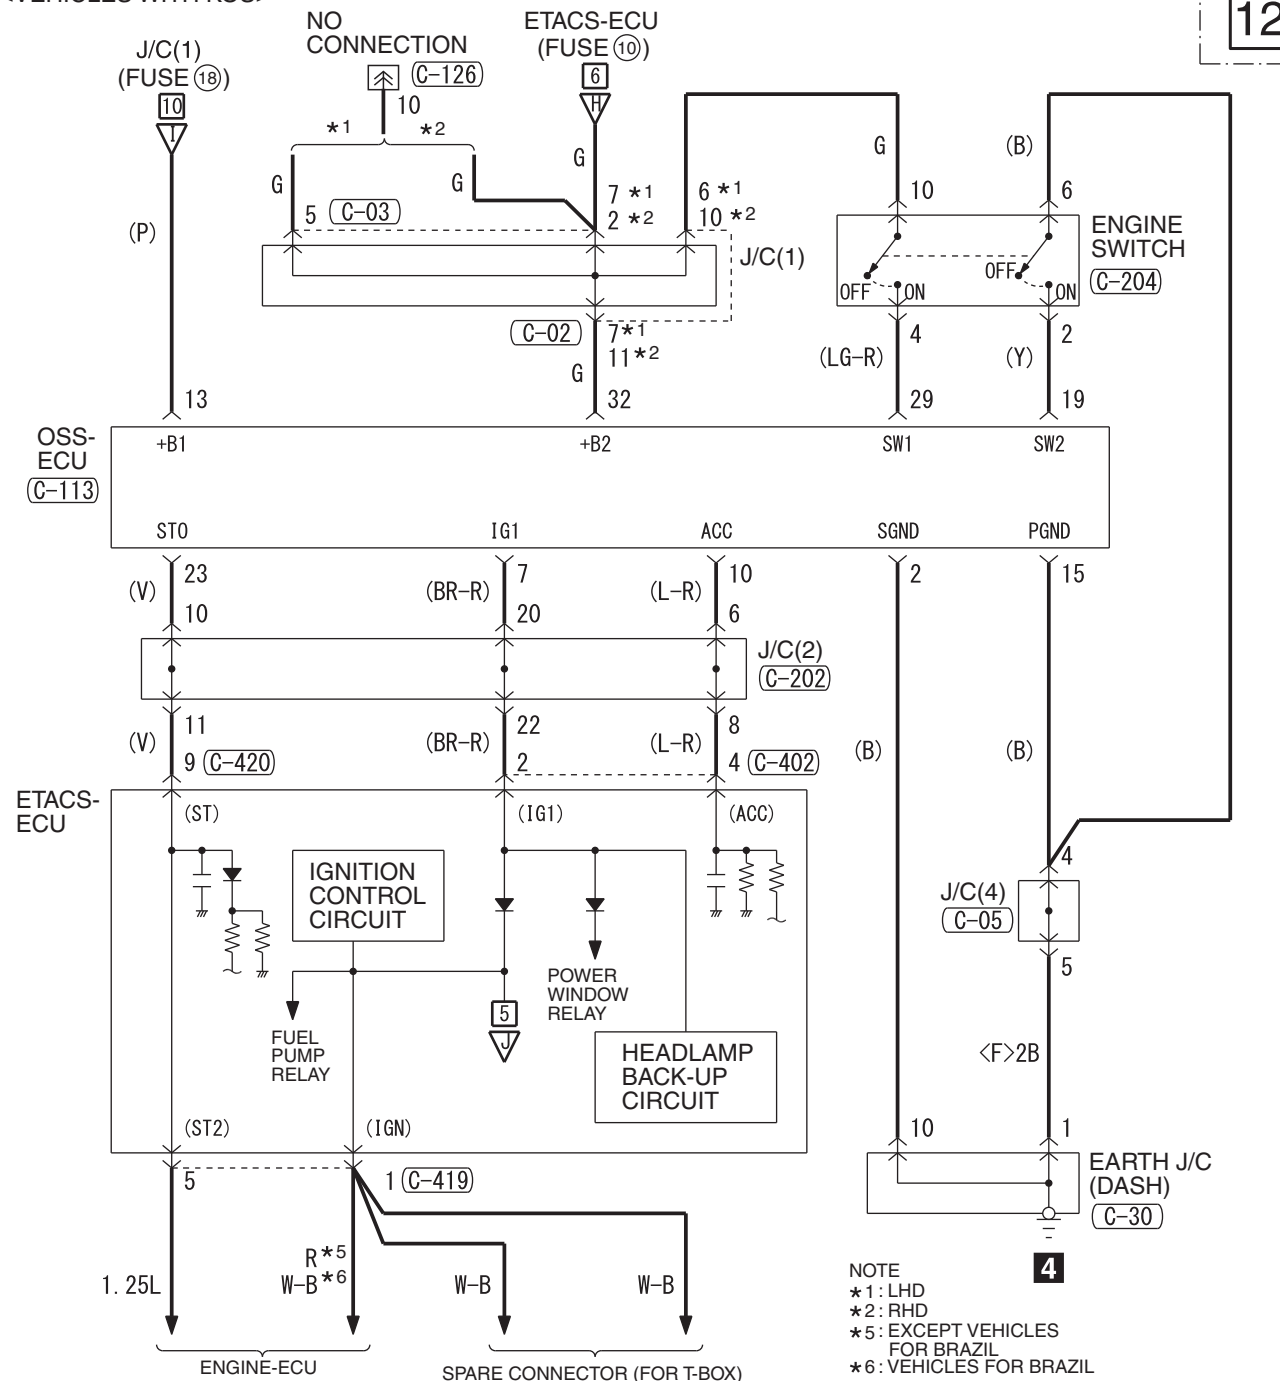

<VEHICLES WITHOUT KOS>

<VEHICLES WITH KOS>

Wire colour code
 B : Black LG : Light green G : Green L : Blue W : White Y : Yellow SB : Sky blue BR : Brown
 O : Orange GR : Grey R : Red P : Pink V : Violet PU : Purple SI : Silver BE : Beige