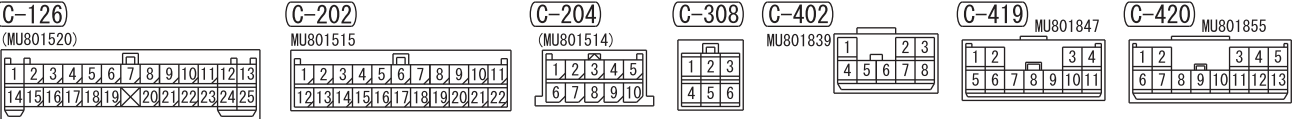

<VEHICLES WITHOUT KOS>

<VEHICLES WITH KOS>

Wire colour code
 B : Black LG : Light green G : Green L : Blue W : White Y : Yellow SB : Sky blue BR : Brown
 O : Orange GR : Grey R : Red P : Pink V : Violet PU : Purple SI : Silver BE : Beige