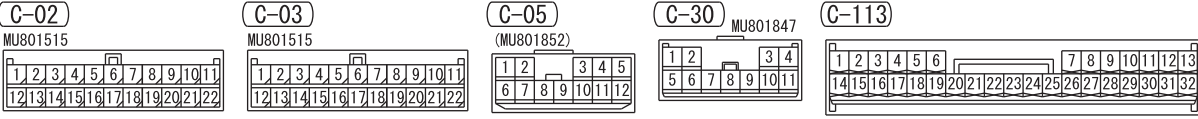

<VEHICLES WITHOUT KOS>

<VEHICLES WITH KOS>

Wire colour code
 B : Black LG : Light green G : Green L : Blue W : White Y : Yellow SB : Sky blue BR : Brown
 O : Orange GR : Grey R : Red P : Pink V : Violet PU : Purple SI : Silver BE : Beige