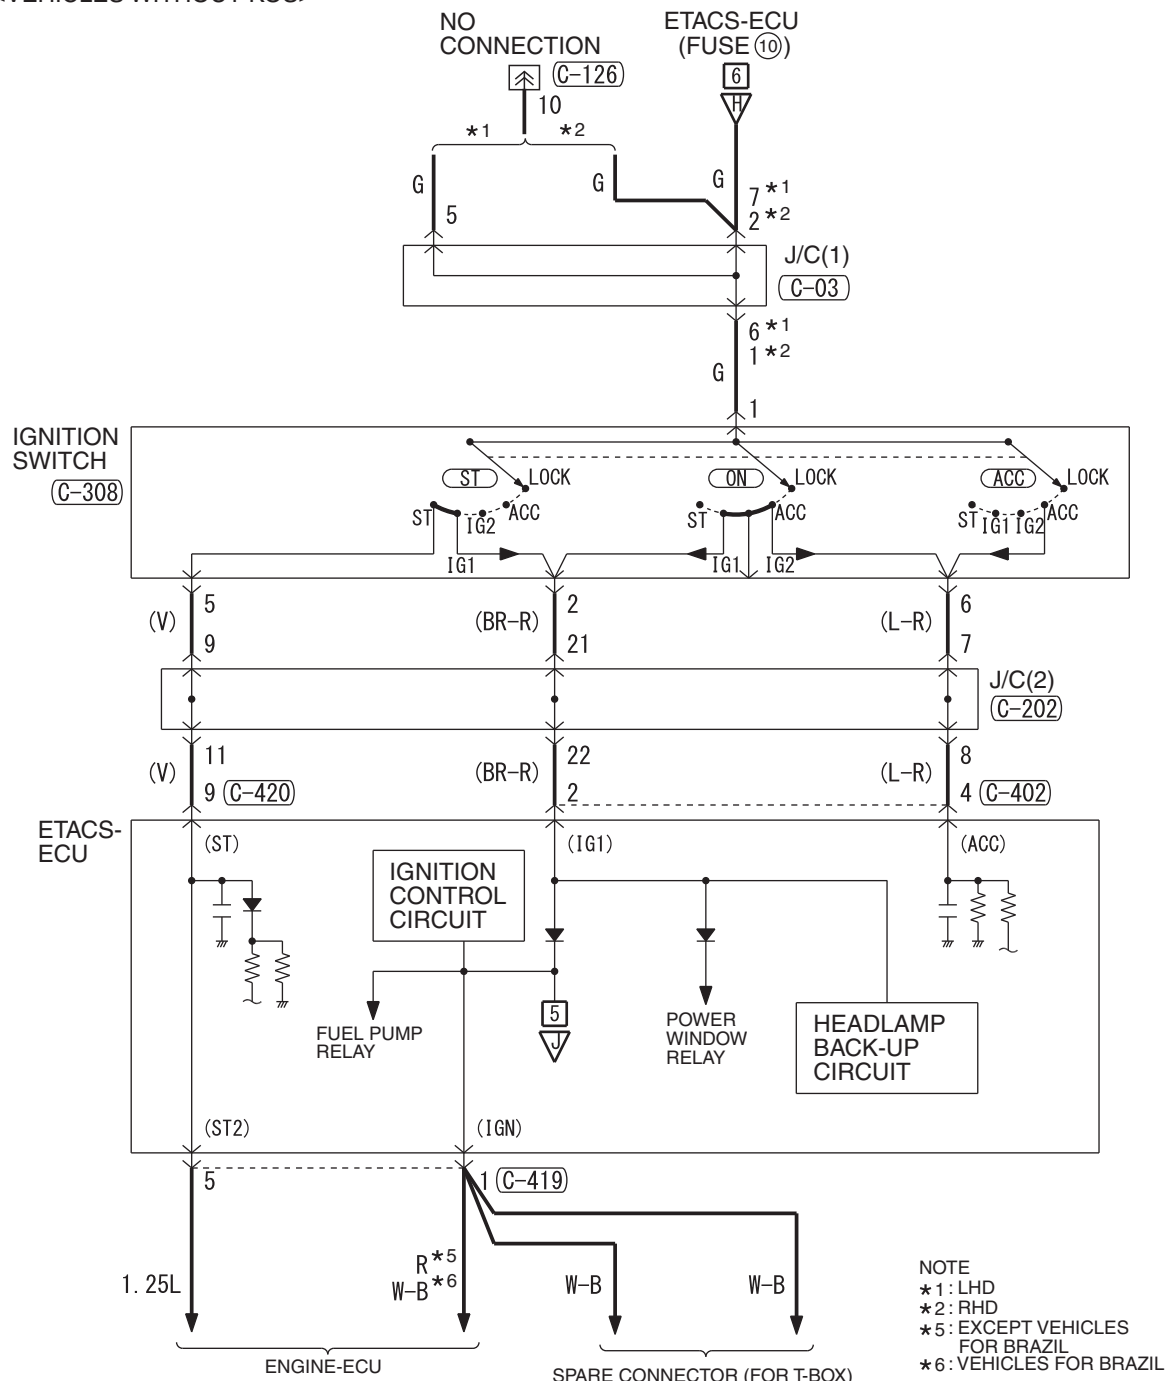

<VEHICLES WITHOUT KOS>

<VEHICLES WITH KOS>

Wire colour code
 B : Black LG : Light green G : Green L : Blue W : White Y : Yellow SB : Sky blue BR : Brown
 O : Orange GR : Grey R : Red P : Pink V : Violet PU : Purple SI : Silver BE : Beige