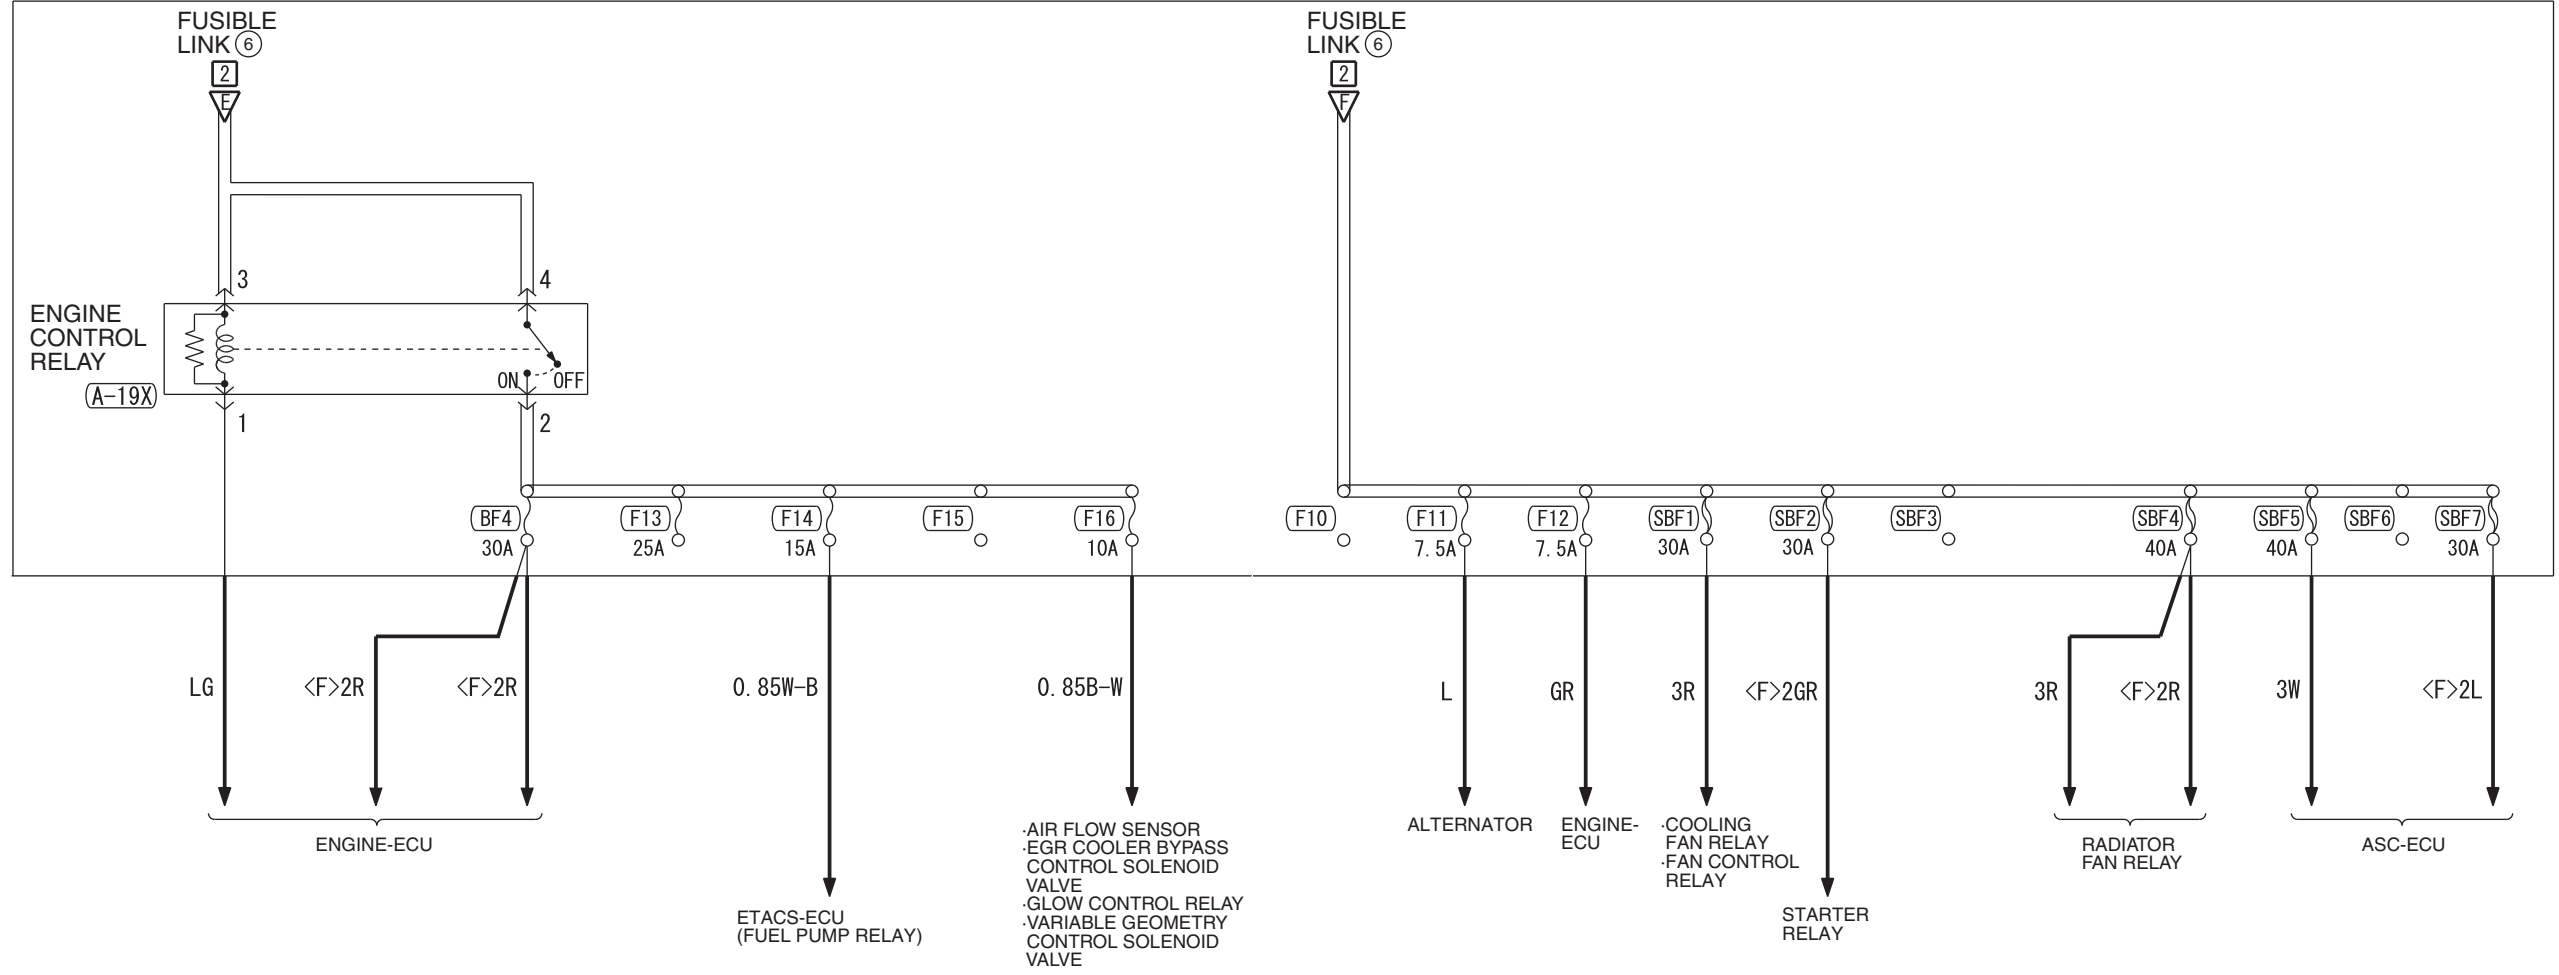

RELAY BOX (ENGINE COMPARTMENT)

(A-19X)

Wire colour code  
 B : Black LG : Light green G : Green L : Blue W : White Y : Yellow SB : Sky blue BR : Brown  
 O : Orange GR : Grey R : Red P : Pink V : Violet PU : Purple SI : Silver BE : Beige