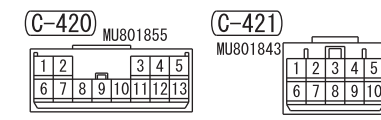

ETACS-ECU

Wire colour code  
 B : Black    LG : Light green    G : Green    L : Blue    W : White    Y : Yellow    SB : Sky blue    BR : Brown  
 O : Orange    GR : Grey    R : Red    P : Pink    V : Violet    PU : Purple    SI : Silver    BE : Beige