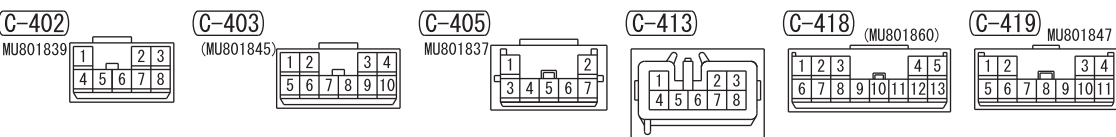

ETACS-ECU

Wire colour code  
 B : Black    LG : Light green    G : Green    L : Blue    W : White    Y : Yellow    SB : Sky blue    BR : Brown  
 O : Orange    GR : Grey    R : Red    P : Pink    V : Violet    PU : Purple    SI : Silver    BE : Beige