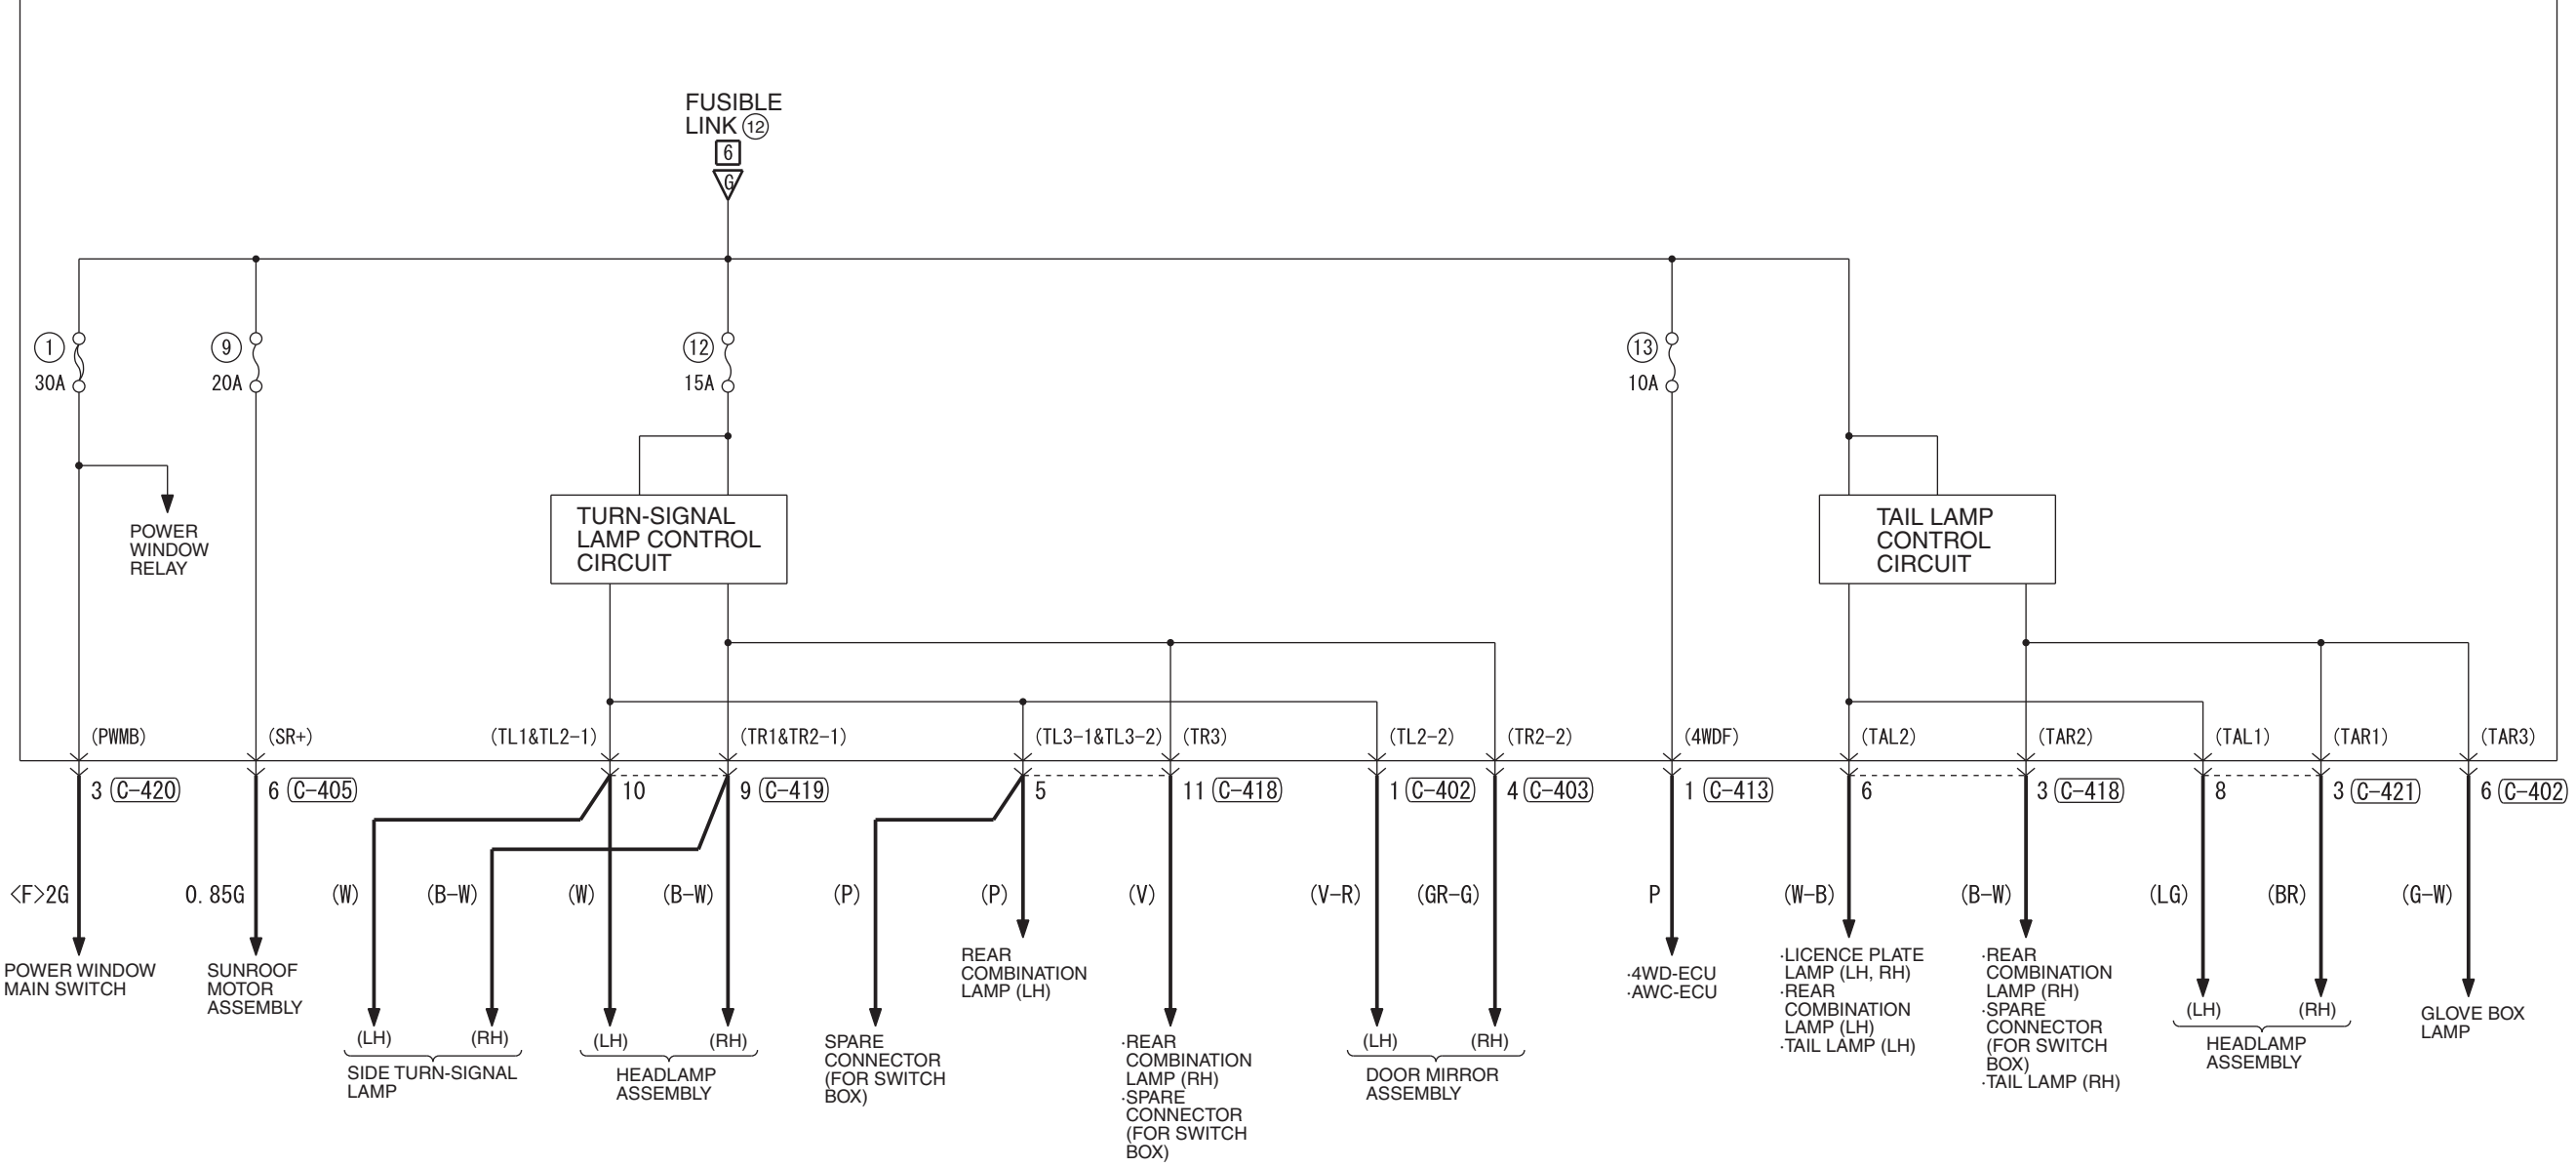

ETACS-ECU

Wire colour code  
 B : Black    LG : Light green    G : Green    L : Blue    W : White    Y : Yellow    SB : Sky blue    BR : Brown  
 O : Orange    GR : Grey    R : Red    P : Pink    V : Violet    PU : Purple    SI : Silver    BE : Beige