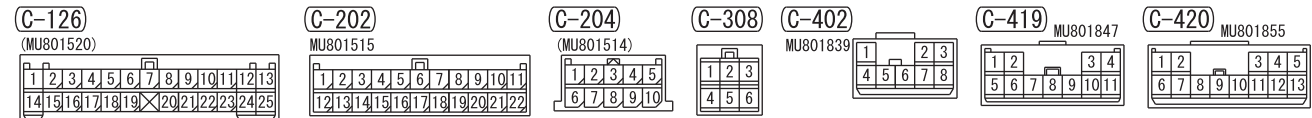

<VEHICLES WITHOUT KOS>

<VEHICLES WITH KOS>

Wire colour code
 B : Black LG : Light green G : Green L : Blue W : White Y : Yellow SB : Sky blue BR : Brown
 O : Orange GR : Grey R : Red P : Pink V : Violet PU : Purple SI : Silver BE : Beige