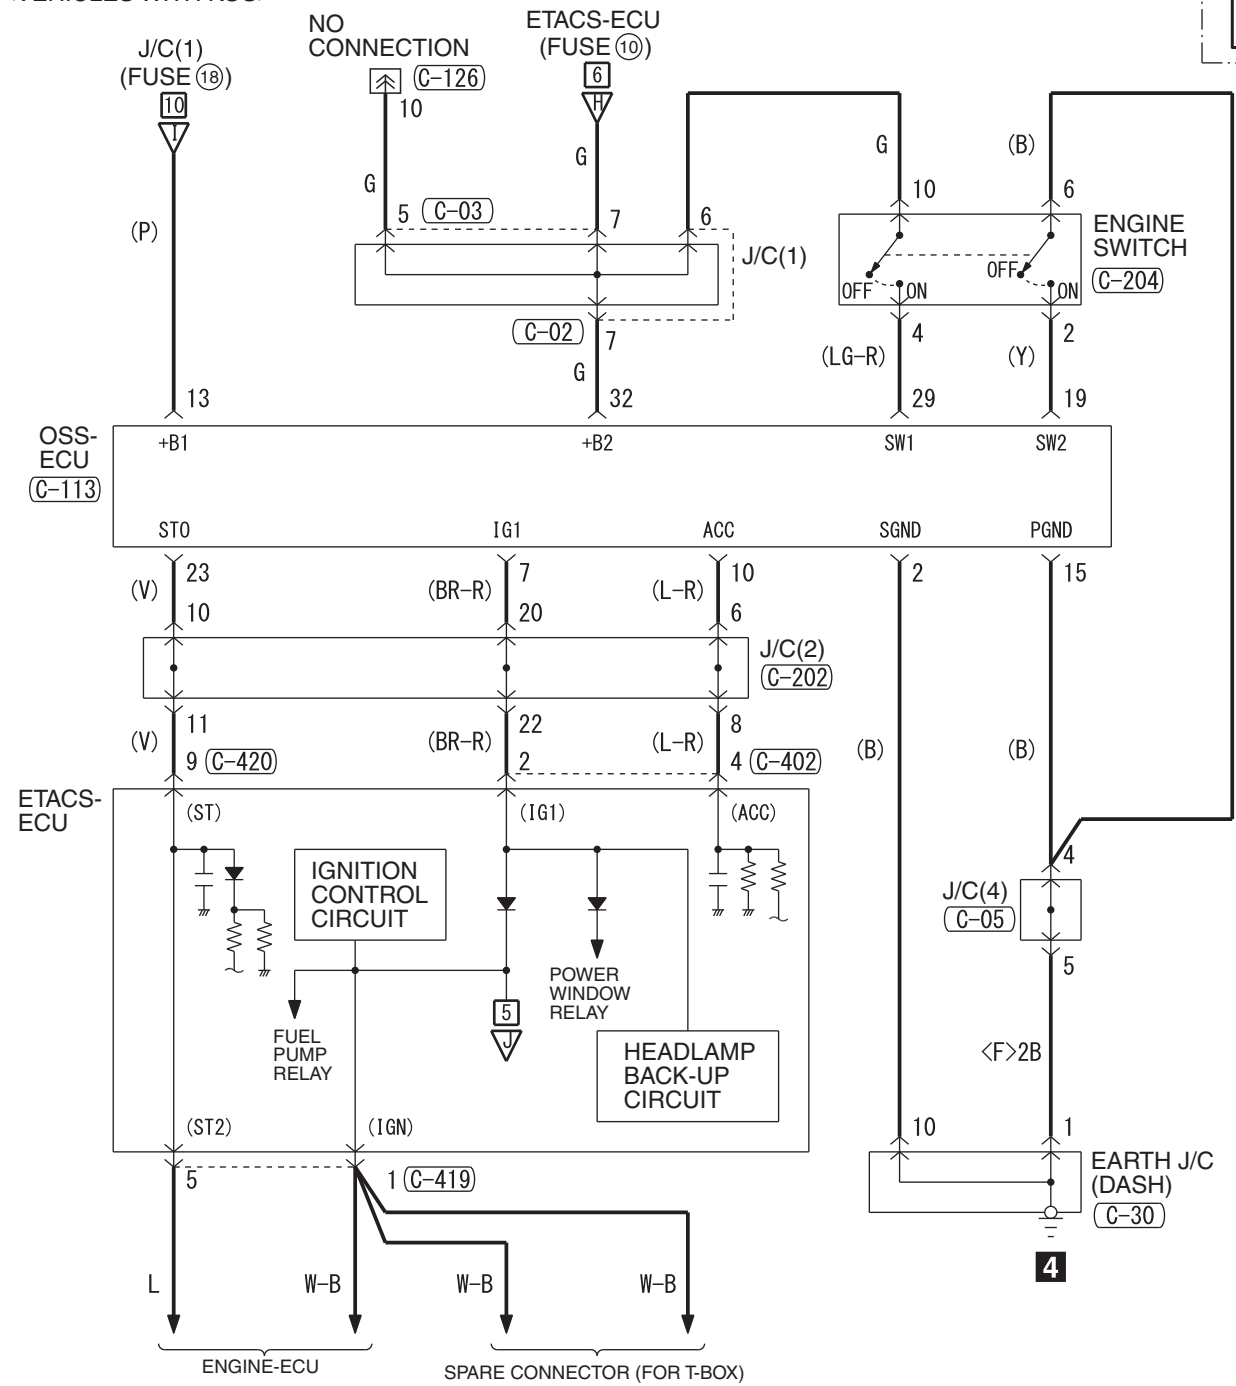

<VEHICLES WITHOUT KOS>

<VEHICLES WITH KOS>

Wire colour code
 B : Black LG : Light green G : Green L : Blue W : White Y : Yellow SB : Sky blue BR : Brown
 O : Orange GR : Grey R : Red P : Pink V : Violet PU : Purple SI : Silver BE : Beige