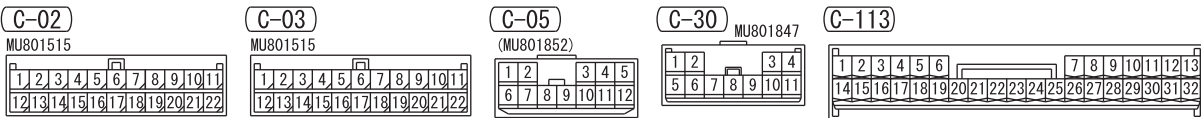

<VEHICLES WITHOUT KOS>

<VEHICLES WITH KOS>

Wire colour code
 B : Black LG : Light green G : Green L : Blue W : White Y : Yellow SB : Sky blue BR : Brown
 O : Orange GR : Grey R : Red P : Pink V : Violet PU : Purple SI : Silver BE : Beige