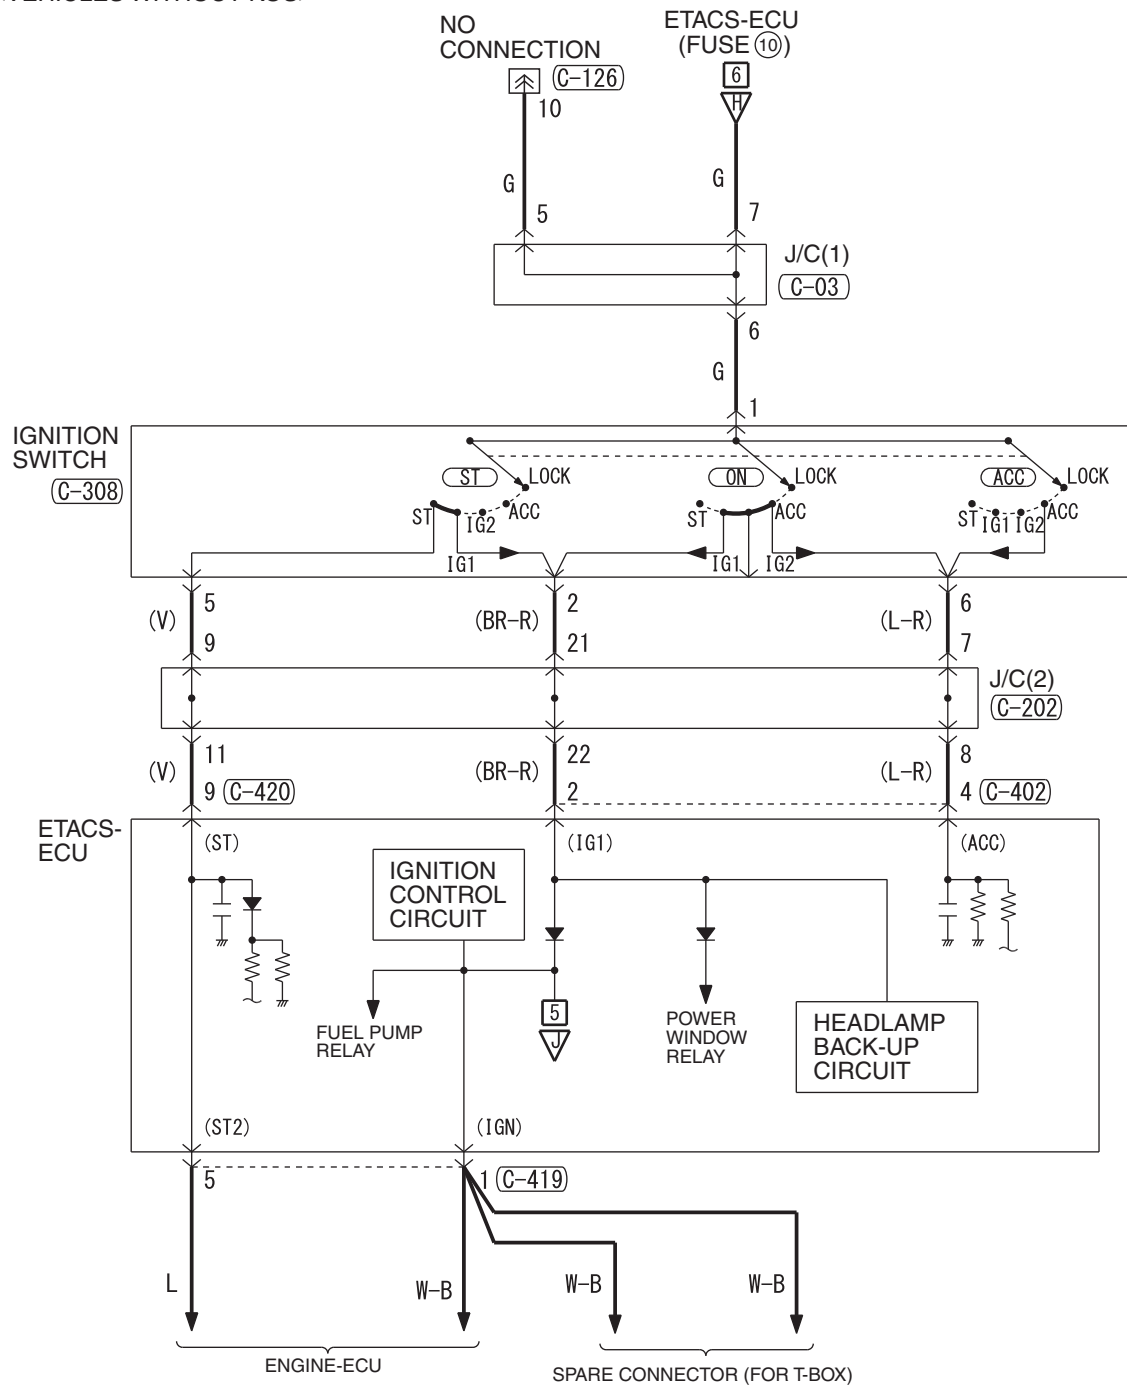

<VEHICLES WITHOUT KOS>

<VEHICLES WITH KOS>

Wire colour code
 B : Black LG : Light green G : Green L : Blue W : White Y : Yellow SB : Sky blue BR : Brown
 O : Orange GR : Grey R : Red P : Pink V : Violet PU : Purple SI : Silver BE : Beige