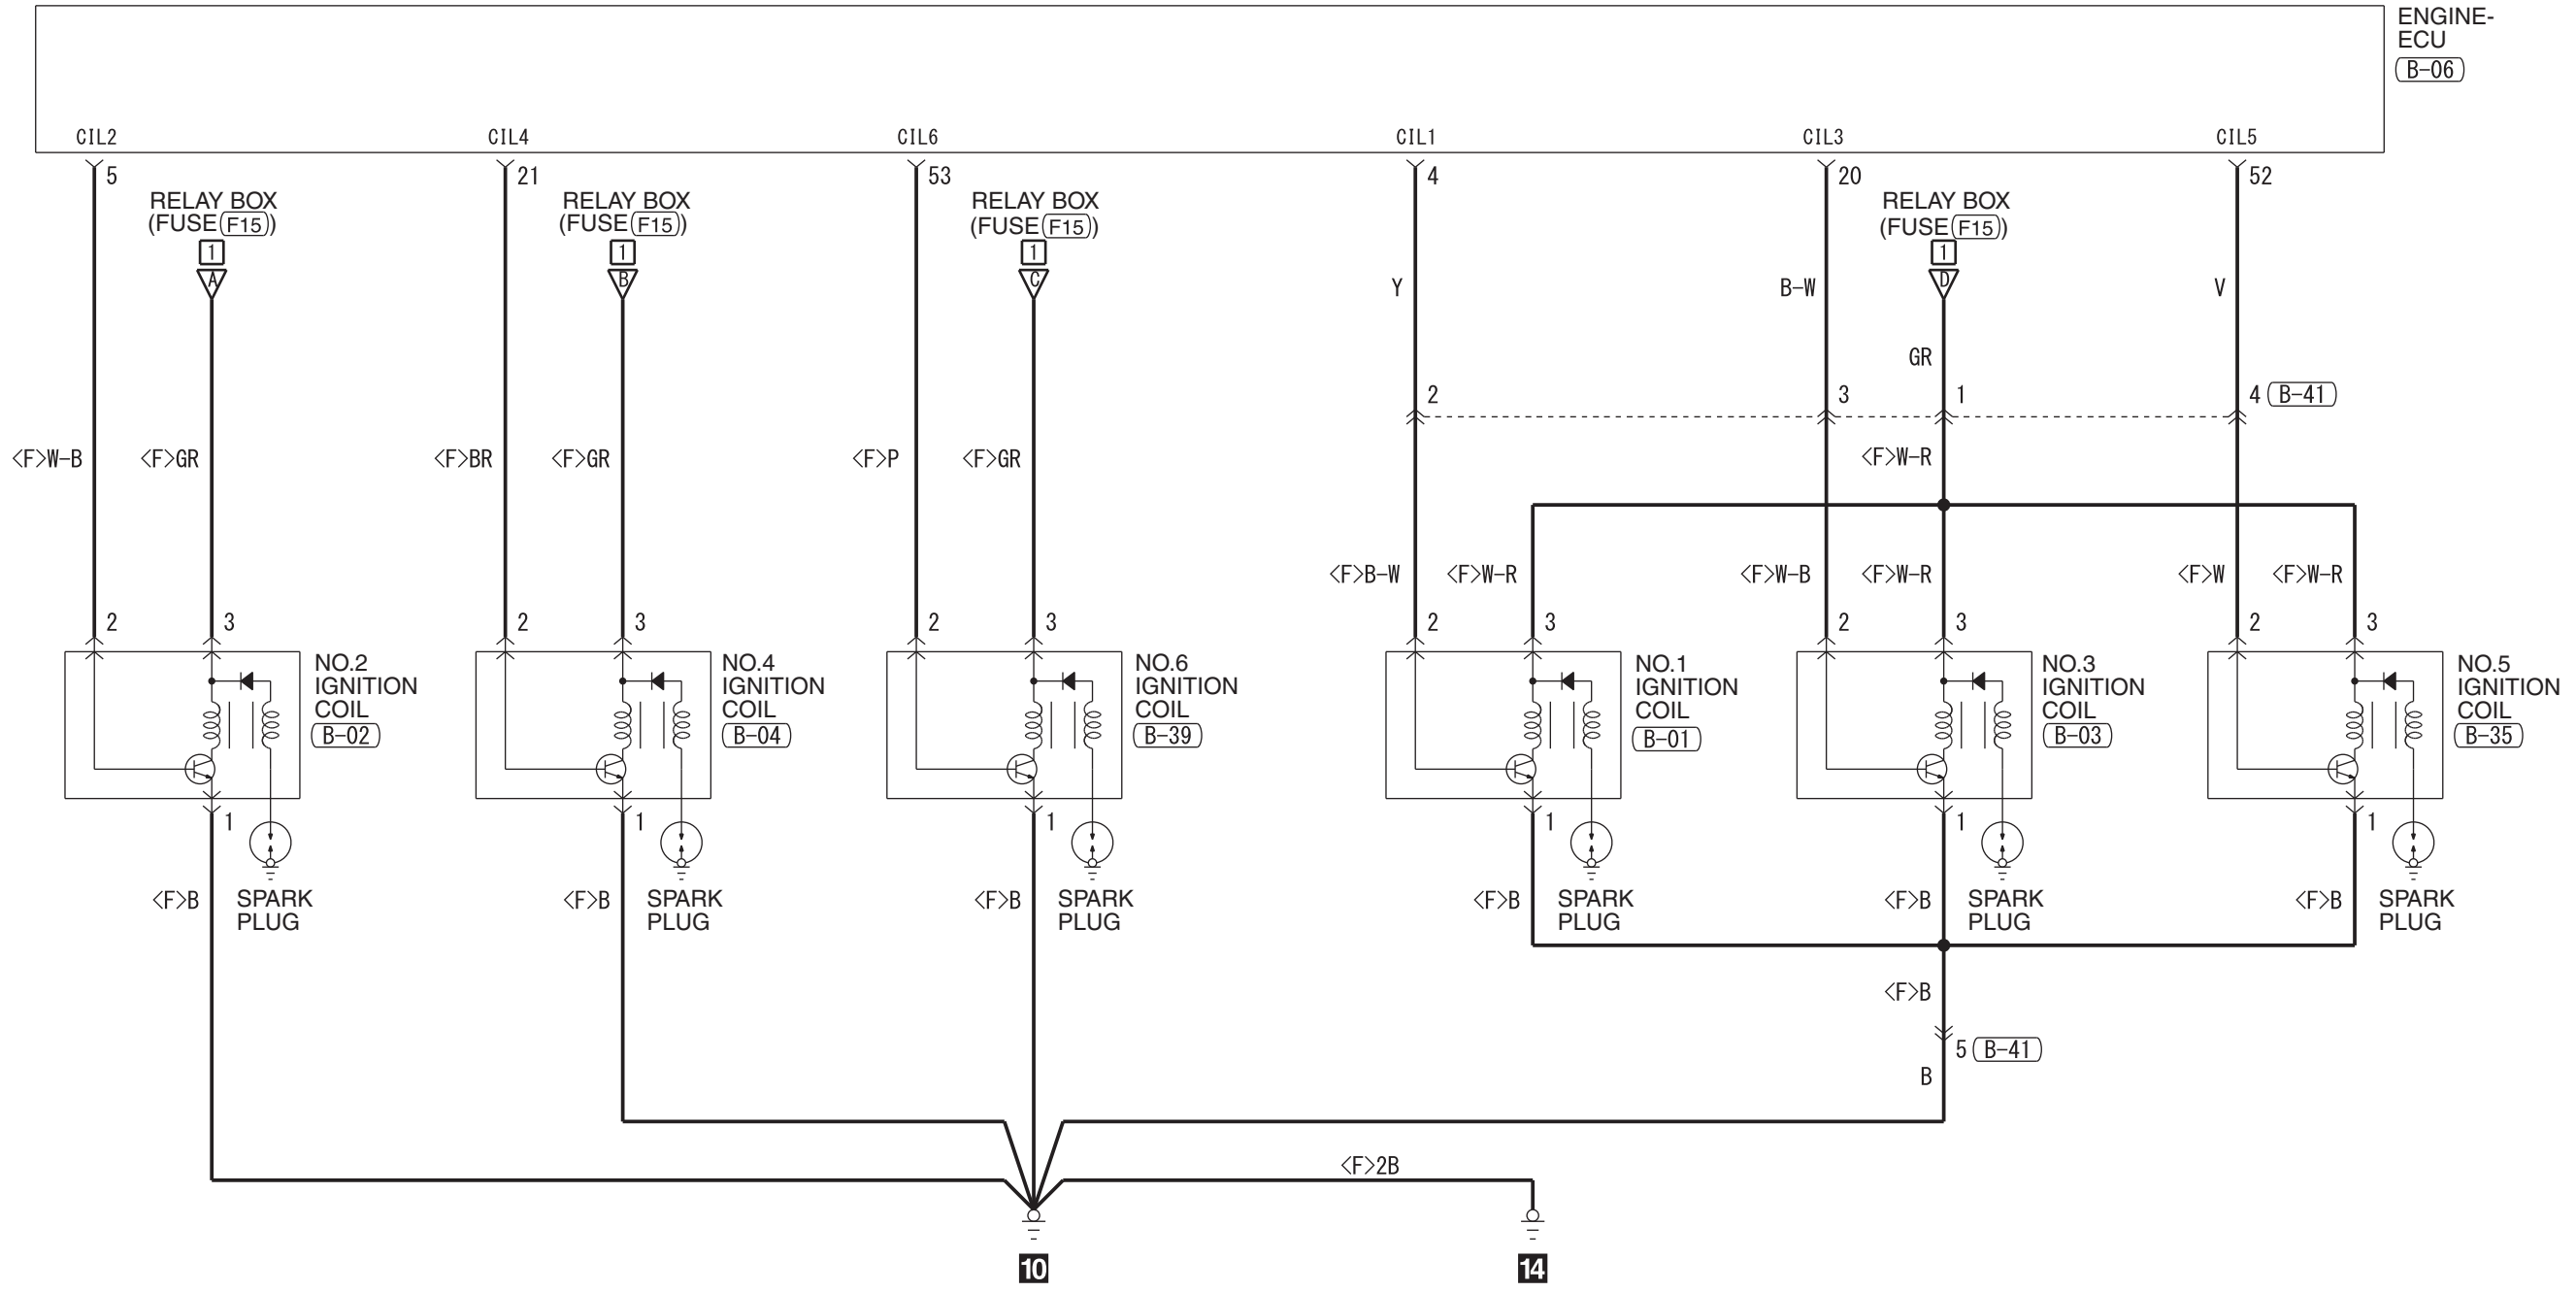

ENGINE-ECU (B-06)

Wire colour code
 B : Black LG : Light green G : Green L : Blue W : White Y : Yellow SB : Sky blue BR : Brown
 O : Orange GR : Grey R : Red P : Pink V : Violet PU : Purple SI : Silver BE : Beige