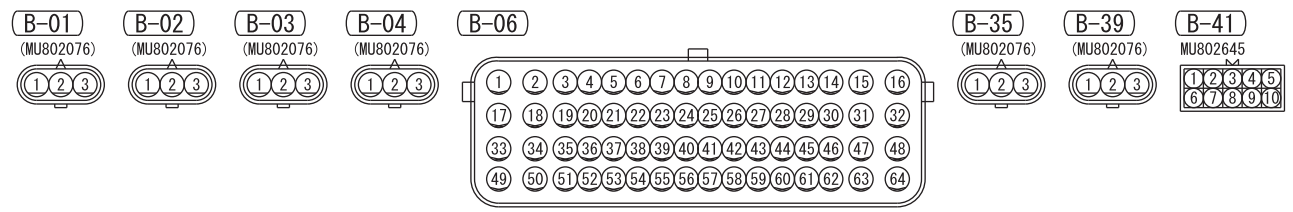

ENGINE-ECU (B-06)

Wire colour code
 B : Black LG : Light green G : Green L : Blue W : White Y : Yellow SB : Sky blue BR : Brown
 O : Orange GR : Grey R : Red P : Pink V : Violet PU : Purple SI : Silver BE : Beige