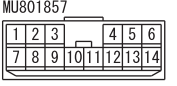

3

FUSIBLE LINK ①

FUSIBLE LINK ④

NOTE
*4 : 4B1
*5 : 6B3

A-106

B-06

B-114

B-115

Wire colour code
 B : Black LG : Light green
 G : Green L : Blue
 W : White Y : Yellow
 SB : Sky blue BR : Brown
 O : Orange GR : Grey
 R : Red P : Pink
 V : Violet PU : Purple
 SI : Silver BE : Beige