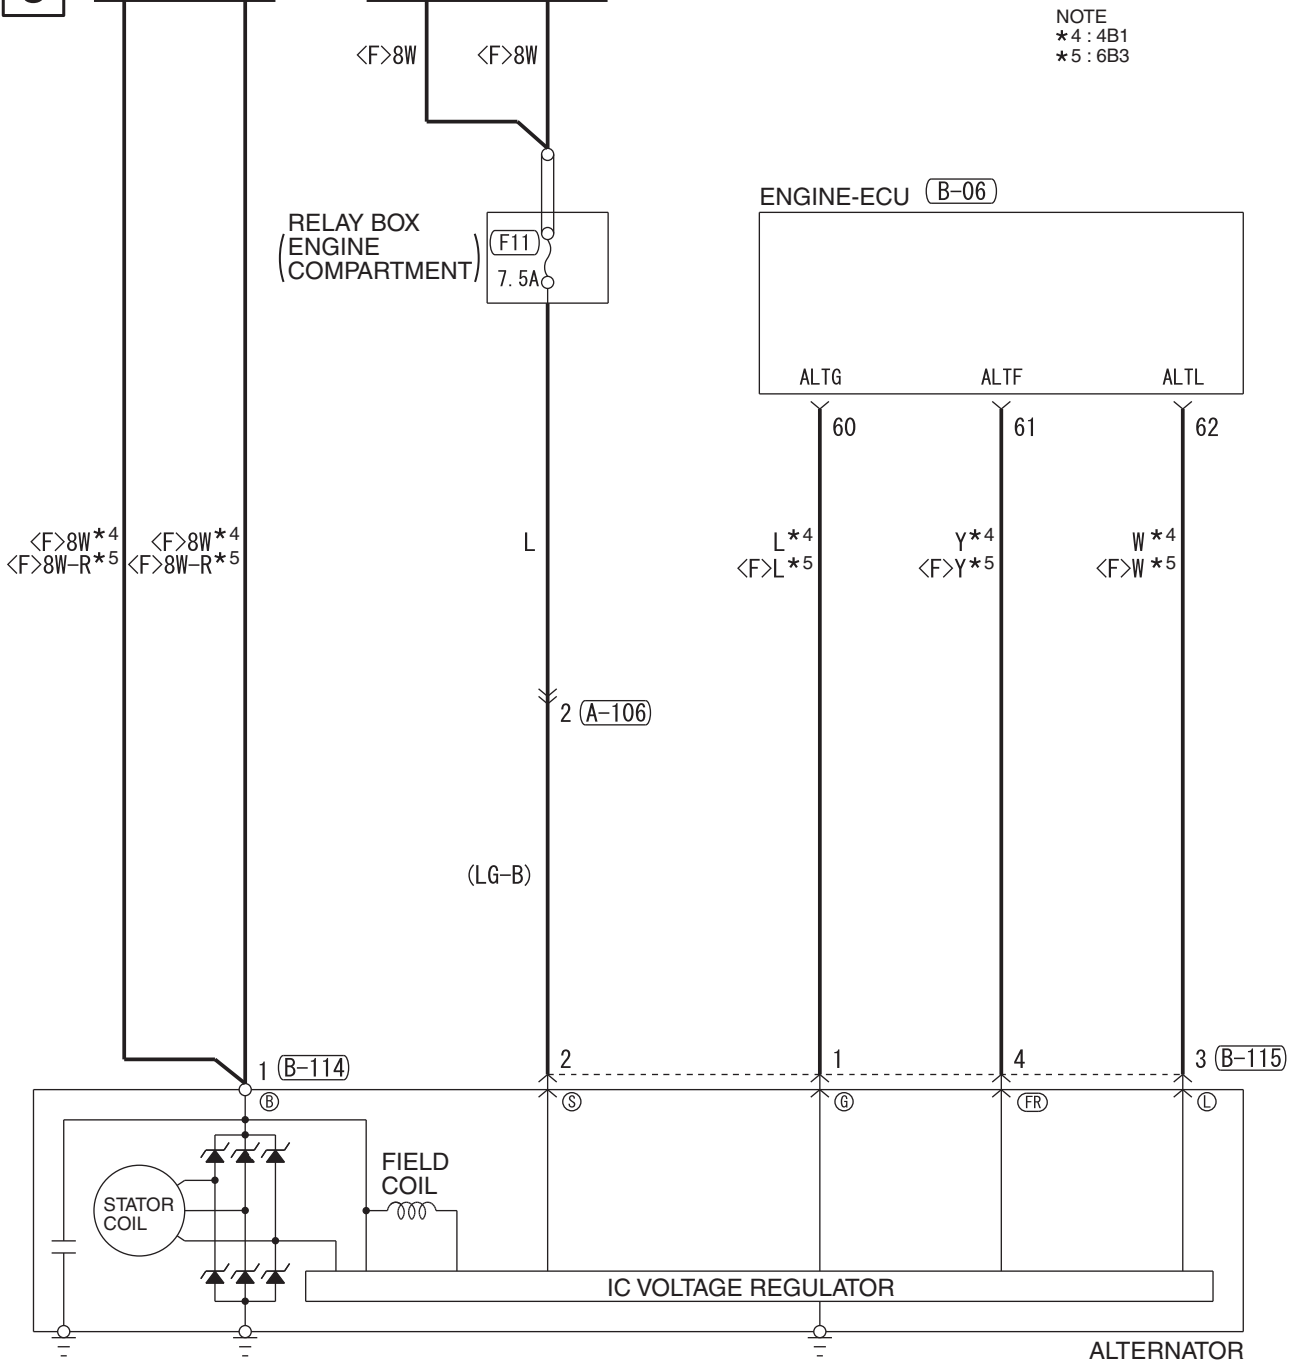

3

FUSIBLE LINK ①

FUSIBLE LINK ④

NOTE
*4 : 4B1
*5 : 6B3

A-106

B-06

B-114

B-115

Wire colour code
 B : Black LG : Light green
 G : Green L : Blue
 W : White Y : Yellow
 SB : Sky blue BR : Brown
 O : Orange GR : Grey
 R : Red P : Pink
 V : Violet PU : Purple
 SI : Silver BE : Beige