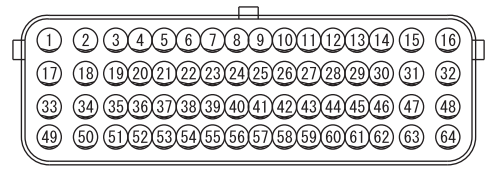

3

FUSIBLE LINK ①

FUSIBLE LINK ④

NOTE
*4 : 4B1
*5 : 6B3

A-106

B-06

B-114

B-115

Wire colour code
 B : Black LG : Light green
 G : Green L : Blue
 W : White Y : Yellow
 SB : Sky blue BR : Brown
 O : Orange GR : Grey
 R : Red P : Pink
 V : Violet PU : Purple
 SI : Silver BE : Beige