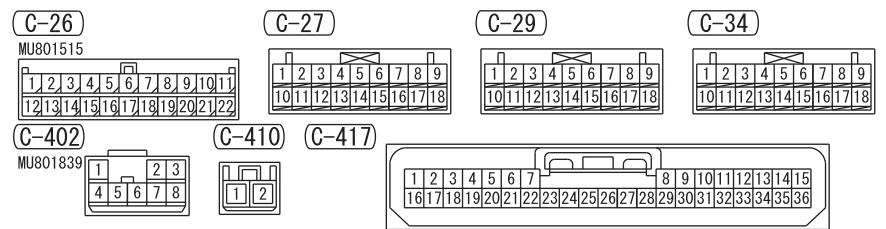

IGNITION SWITCH (IG1) OR OSS-ECU (IG1)

FUSIBLE LINK ②

ETACS-ECU

NOTE
 *1: VEHICLES WITHOUT KOS
 *2: VEHICLES WITH KOS
 *3: VEHICLES WITH HIGH CONTRAST METER

Wire colour code
 B : Black LG : Light green G : Green L : Blue W : White Y : Yellow SB : Sky blue BR : Brown
 O : Orange GR : Grey R : Red P : Pink V : Violet PU : Purple SI : Silver BE : Beige