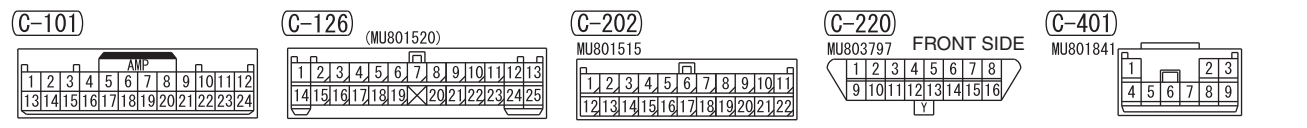

IGNITION SWITCH (IG1) OR OSS-ECU (IG1)

FUSIBLE LINK ②

ETACS-ECU

NOTE
 *1: VEHICLES WITHOUT KOS
 *2: VEHICLES WITH KOS
 *3: VEHICLES WITH HIGH CONTRAST METER

Wire colour code
 B : Black LG : Light green G : Green L : Blue W : White Y : Yellow SB : Sky blue BR : Brown
 O : Orange GR : Grey R : Red P : Pink V : Violet PU : Purple SI : Silver BE : Beige