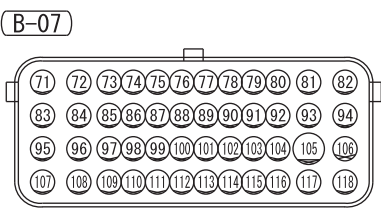

IGNITION SWITCH (IG1) OR OSS-ECU (IG1)

FUSIBLE LINK ②

ETACS-ECU

NOTE
 *1: VEHICLES WITHOUT KOS
 *2: VEHICLES WITH KOS
 *3: VEHICLES WITH HIGH CONTRAST METER

Wire colour code
 B : Black LG : Light green G : Green L : Blue W : White Y : Yellow SB : Sky blue BR : Brown
 O : Orange GR : Grey R : Red P : Pink V : Violet PU : Purple SI : Silver BE : Beige