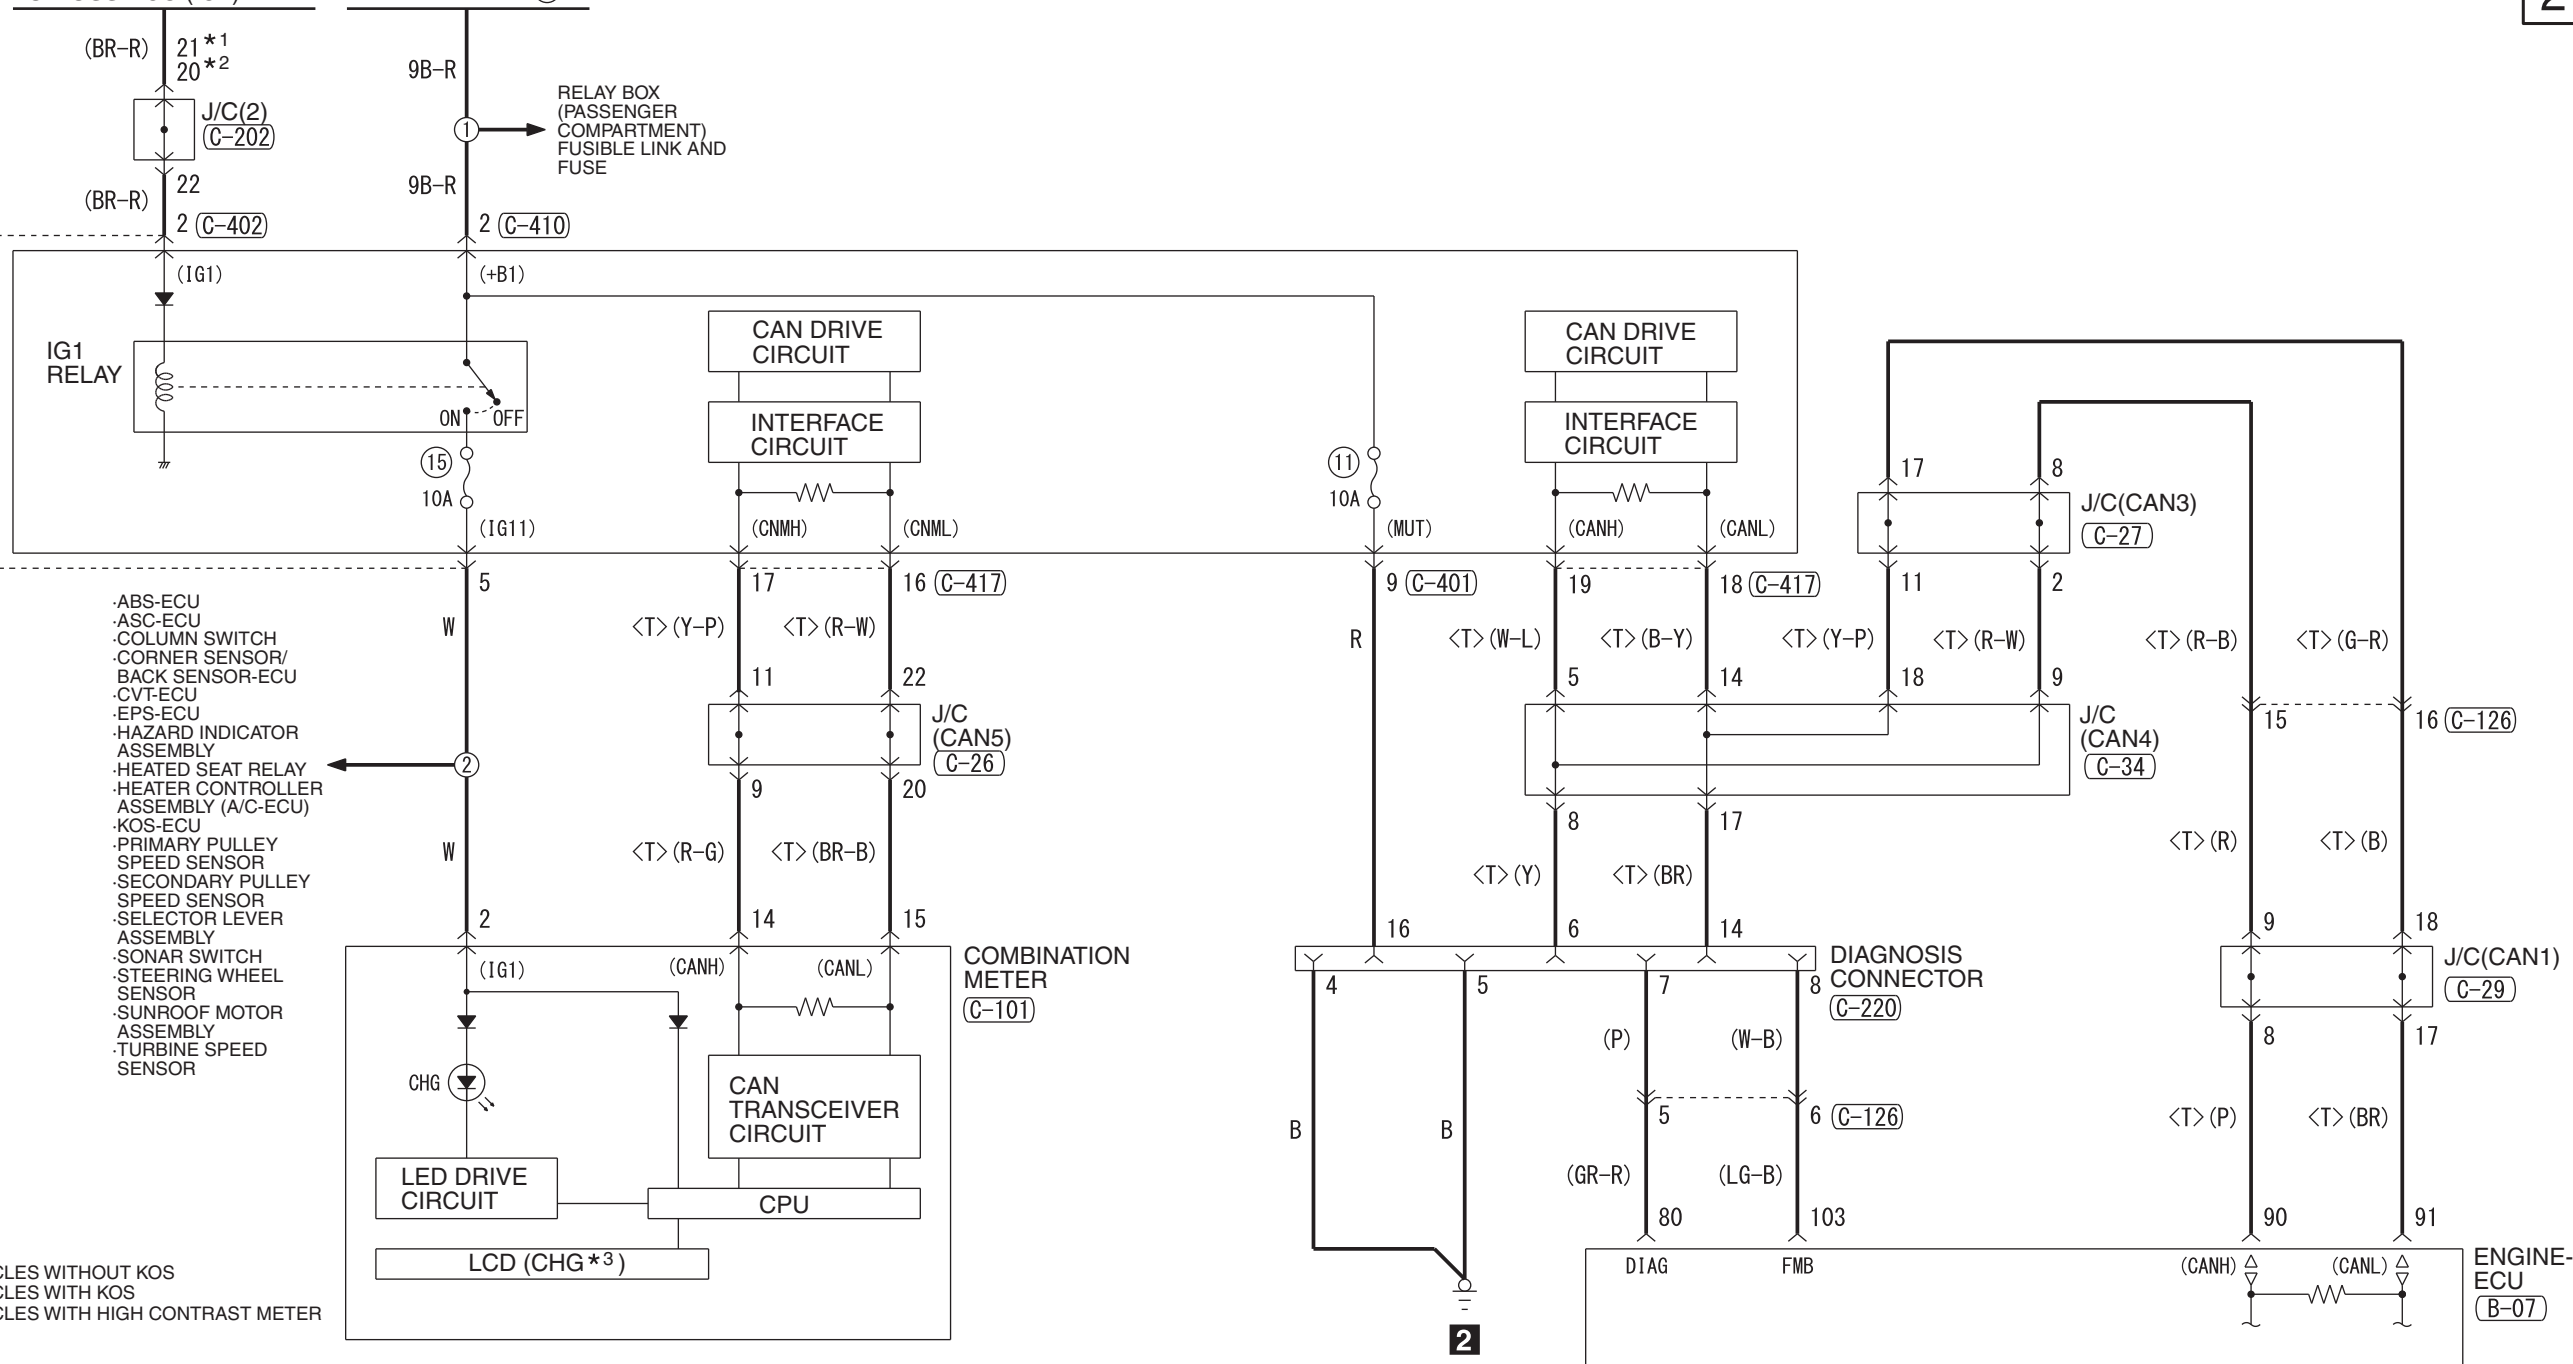

IGNITION SWITCH (IG1) OR OSS-ECU (IG1)

FUSIBLE LINK ②

ETACS-ECU

NOTE
 *1: VEHICLES WITHOUT KOS
 *2: VEHICLES WITH KOS
 *3: VEHICLES WITH HIGH CONTRAST METER

Wire colour code
 B : Black LG : Light green G : Green L : Blue W : White Y : Yellow SB : Sky blue BR : Brown
 O : Orange GR : Grey R : Red P : Pink V : Violet PU : Purple SI : Silver BE : Beige