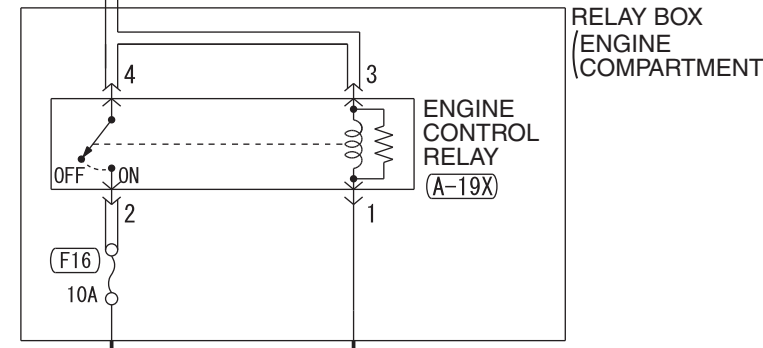

1

FUSIBLE LINK ⑧

5W

8

2

FUSIBLE LINK ⑥

<F>8W <F>8W

0.85B-W

B-W

15

Wire colour code
 B : Black LG : Light green G : Green L : Blue W : White Y : Yellow SB : Sky blue BR : Brown
 O : Orange GR : Grey R : Red P : Pink V : Violet PU : Purple SI : Silver BE : Beige