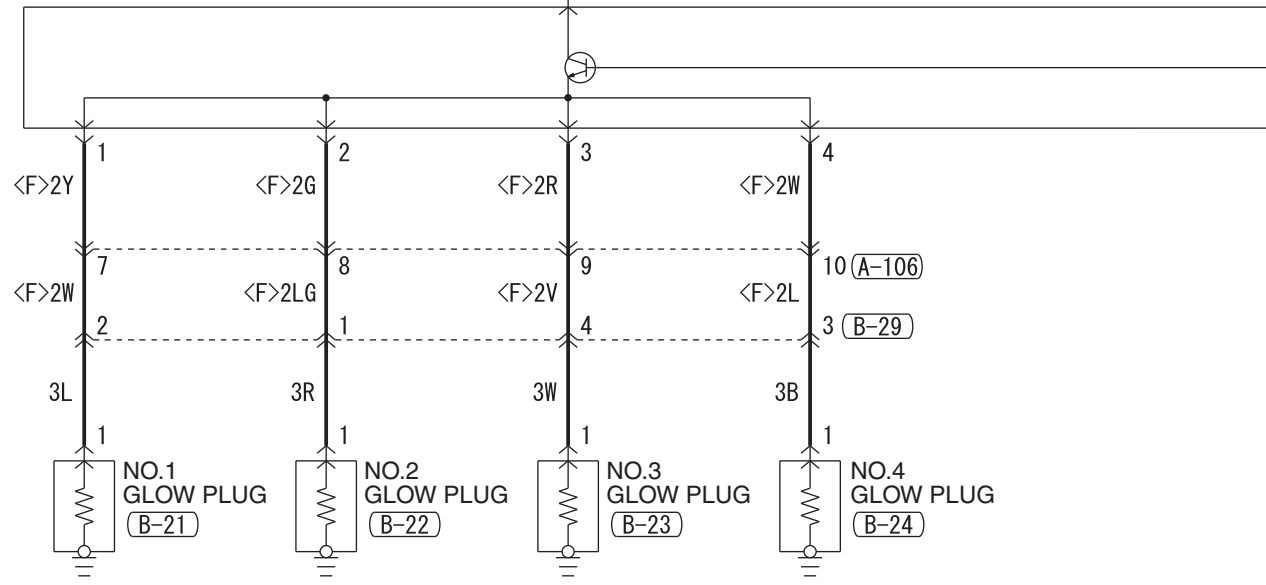

1

FUSIBLE LINK ⑧

5W

8

2

FUSIBLE LINK ⑥

<F>8W <F>8W

0.85B-W

B-W

15

Wire colour code
 B : Black LG : Light green G : Green L : Blue W : White Y : Yellow SB : Sky blue BR : Brown
 O : Orange GR : Grey R : Red P : Pink V : Violet PU : Purple SI : Silver BE : Beige