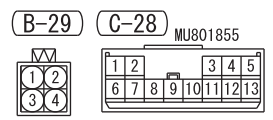

1

FUSIBLE LINK ⑧

5W

8

2

FUSIBLE LINK ⑥

<F>8W <F>8W

0.85B-W

B-W

15

Wire colour code
 B : Black LG : Light green G : Green L : Blue W : White Y : Yellow SB : Sky blue BR : Brown
 O : Orange GR : Grey R : Red P : Pink V : Violet PU : Purple SI : Silver BE : Beige