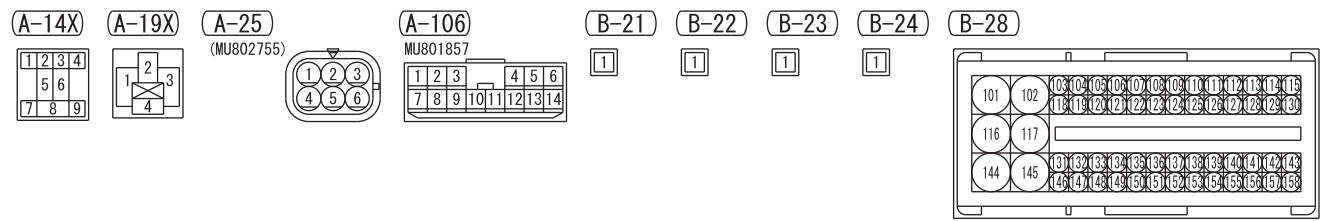

1

FUSIBLE LINK ⑧

5W

8

2

FUSIBLE LINK ⑥

<F>8W <F>8W

0.85B-W

B-W

15

Wire colour code
 B : Black LG : Light green G : Green L : Blue W : White Y : Yellow SB : Sky blue BR : Brown
 O : Orange GR : Grey R : Red P : Pink V : Violet PU : Purple SI : Silver BE : Beige