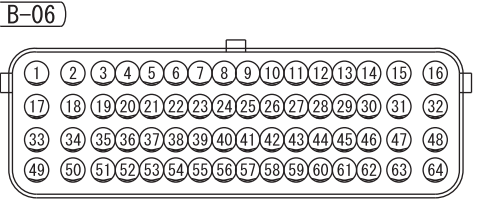

ELECTRONIC-CONTROLLED THROTTLE VALVE (B-08)

MANIFOLD ABSOLUTE PRESSURE SENSOR (B-10)

J/C(6) (FUSE (F13))

ACCELERATOR PEDAL POSITION SENSOR (C-21)

ENGINE-ECU

Wire colour code  
 B : Black LG : Light green G : Green L : Blue W : White Y : Yellow SB : Sky blue BR : Brown  
 O : Orange GR : Grey R : Red P : Pink V : Violet PU : Purple SI : Silver BE : Beige