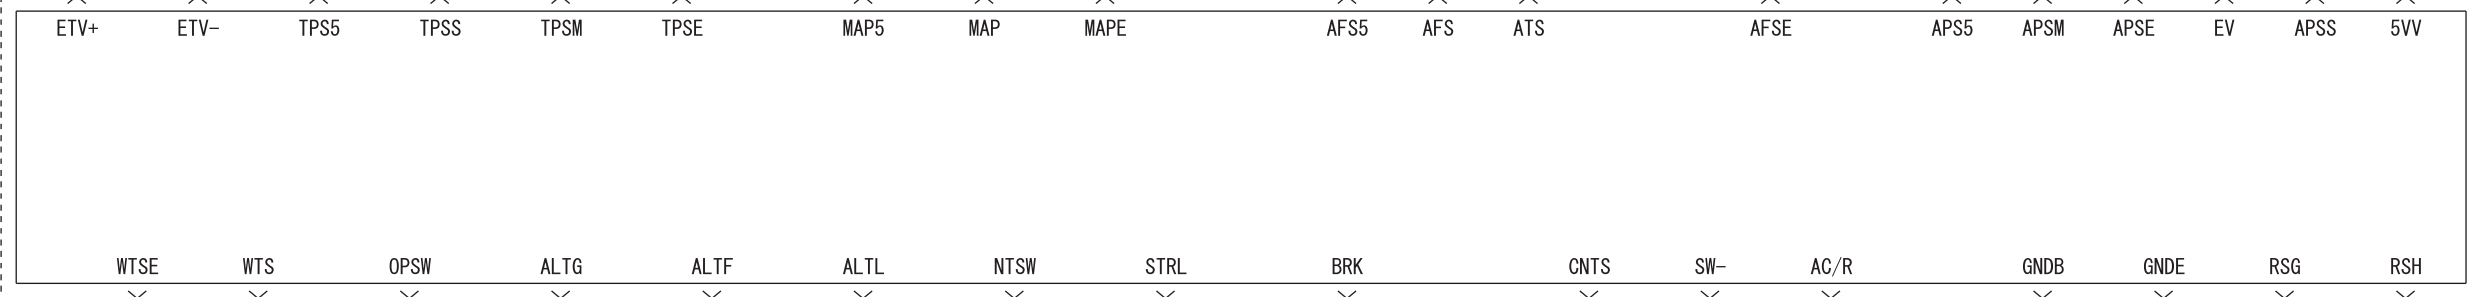

ELECTRONIC-CONTROLLED THROTTLE VALVE (B-08)

MANIFOLD ABSOLUTE PRESSURE SENSOR (B-10)

J/C(6) (FUSE (F13))

ACCELERATOR PEDAL POSITION SENSOR (C-21)

ENGINE-ECU

Wire colour code  
 B : Black LG : Light green G : Green L : Blue W : White Y : Yellow SB : Sky blue BR : Brown  
 O : Orange GR : Grey R : Red P : Pink V : Violet PU : Purple SI : Silver BE : Beige