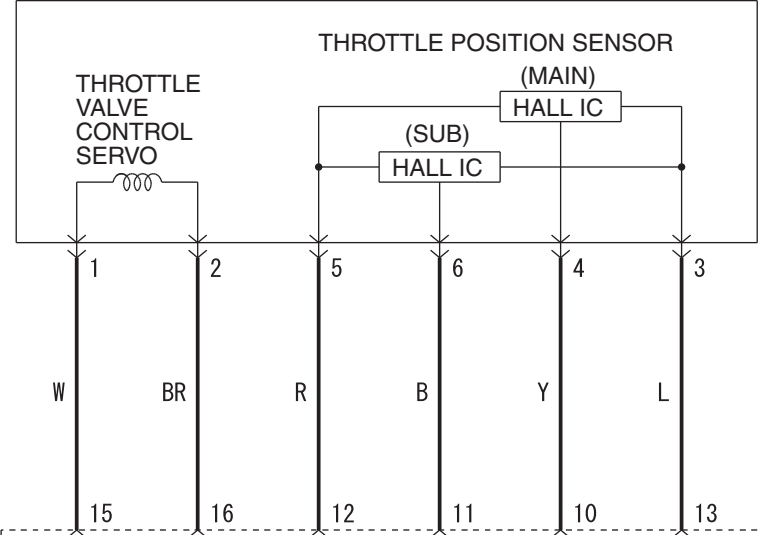

ELECTRONIC-CONTROLLED THROTTLE VALVE (B-08)

MANIFOLD ABSOLUTE PRESSURE SENSOR (B-10)

J/C(6) (FUSE (F13))

ACCELERATOR PEDAL POSITION SENSOR (C-21)

ENGINE-ECU

Wire colour code  
 B : Black LG : Light green G : Green L : Blue W : White Y : Yellow SB : Sky blue BR : Brown  
 O : Orange GR : Grey R : Red P : Pink V : Violet PU : Purple SI : Silver BE : Beige