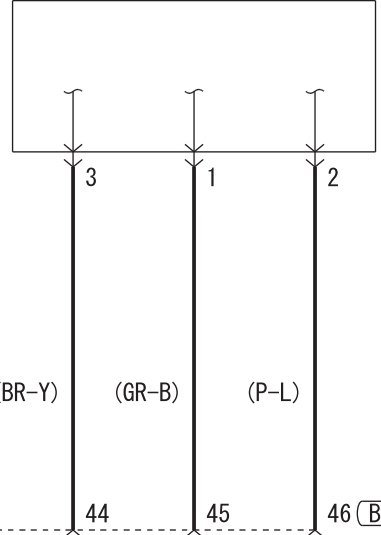

ELECTRONIC-CONTROLLED THROTTLE VALVE (B-08)

MANIFOLD ABSOLUTE PRESSURE SENSOR (B-10)

J/C(6) (FUSE (F13))

ACCELERATOR PEDAL POSITION SENSOR (C-21)

ENGINE-ECU

Wire colour code  
 B : Black LG : Light green G : Green L : Blue W : White Y : Yellow SB : Sky blue BR : Brown  
 O : Orange GR : Grey R : Red P : Pink V : Violet PU : Purple SI : Silver BE : Beige