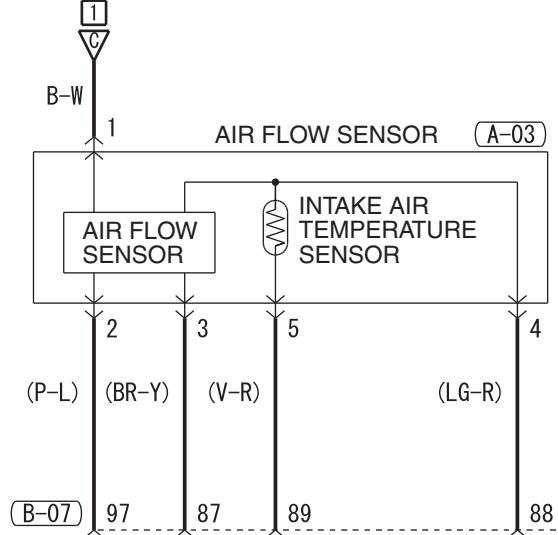

ELECTRONIC-CONTROLLED THROTTLE VALVE (B-08)

MANIFOLD ABSOLUTE PRESSURE SENSOR (B-10)

J/C(6) (FUSE (F13))

ACCELERATOR PEDAL POSITION SENSOR (C-21)

ENGINE-ECU

Wire colour code  
 B : Black LG : Light green G : Green L : Blue W : White Y : Yellow SB : Sky blue BR : Brown  
 O : Orange GR : Grey R : Red P : Pink V : Violet PU : Purple SI : Silver BE : Beige