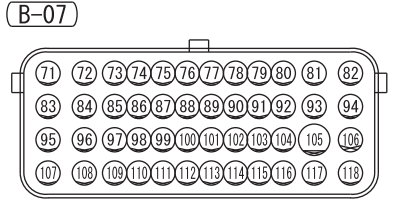

ELECTRONIC-CONTROLLED THROTTLE VALVE (B-08)

MANIFOLD ABSOLUTE PRESSURE SENSOR (B-10)

J/C(6) (FUSE (F13))

ACCELERATOR PEDAL POSITION SENSOR (C-21)

ENGINE-ECU

Wire colour code  
 B : Black LG : Light green G : Green L : Blue W : White Y : Yellow SB : Sky blue BR : Brown  
 O : Orange GR : Grey R : Red P : Pink V : Violet PU : Purple SI : Silver BE : Beige