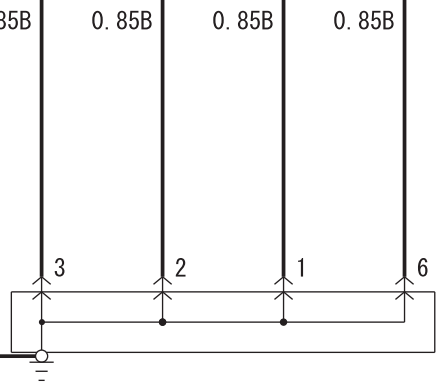

ELECTRONIC-CONTROLLED THROTTLE VALVE (B-08)

MANIFOLD ABSOLUTE PRESSURE SENSOR (B-10)

J/C(6) (FUSE (F13))

ACCELERATOR PEDAL POSITION SENSOR (C-21)

ENGINE-ECU

Wire colour code  
 B : Black LG : Light green G : Green L : Blue W : White Y : Yellow SB : Sky blue BR : Brown  
 O : Orange GR : Grey R : Red P : Pink V : Violet PU : Purple SI : Silver BE : Beige