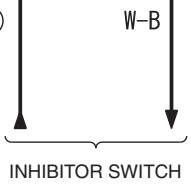

ELECTRONIC-CONTROLLED THROTTLE VALVE (B-08)

MANIFOLD ABSOLUTE PRESSURE SENSOR (B-10)

J/C(6) (FUSE (F13))

ACCELERATOR PEDAL POSITION SENSOR (C-21)

ENGINE-ECU

Wire colour code  
 B : Black LG : Light green G : Green L : Blue W : White Y : Yellow SB : Sky blue BR : Brown  
 O : Orange GR : Grey R : Red P : Pink V : Violet PU : Purple SI : Silver BE : Beige