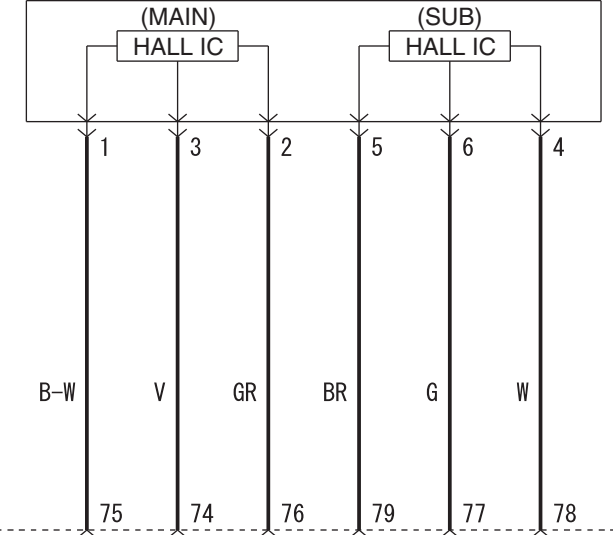

ELECTRONIC-CONTROLLED THROTTLE VALVE (B-08)

MANIFOLD ABSOLUTE PRESSURE SENSOR (B-10)

J/C(6) (FUSE (F13))

ACCELERATOR PEDAL POSITION SENSOR (C-21)

ENGINE-ECU

Wire colour code  
 B : Black LG : Light green G : Green L : Blue W : White Y : Yellow SB : Sky blue BR : Brown  
 O : Orange GR : Grey R : Red P : Pink V : Violet PU : Purple SI : Silver BE : Beige