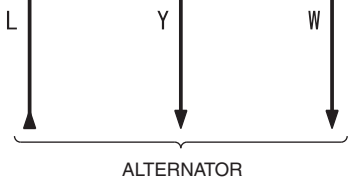

ELECTRONIC-CONTROLLED THROTTLE VALVE (B-08)

MANIFOLD ABSOLUTE PRESSURE SENSOR (B-10)

J/C(6) (FUSE (F13))

ACCELERATOR PEDAL POSITION SENSOR (C-21)

ENGINE-ECU

Wire colour code  
 B : Black LG : Light green G : Green L : Blue W : White Y : Yellow SB : Sky blue BR : Brown  
 O : Orange GR : Grey R : Red P : Pink V : Violet PU : Purple SI : Silver BE : Beige