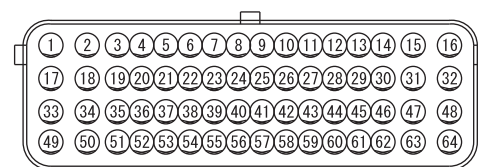

(A-107)

(B-06)

(B-106)

(C-20)

- Wire colour code  
 B : Black    LG : Light green  
 G : Green    L : Blue  
 W : White    Y : Yellow  
 SB : Sky blue    BR : Brown  
 O : Orange    GR : Grey  
 R : Red    P : Pink  
 V : Violet    PU : Purple  
 SI : Silver    BE : Beige