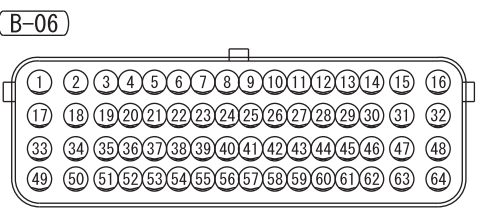

J/C(6)
(FUSE F13)

Wire colour code
 B : Black LG : Light green G : Green L : Blue W : White Y : Yellow SB : Sky blue BR : Brown
 O : Orange GR : Grey R : Red P : Pink V : Violet PU : Purple SI : Silver BE : Beige