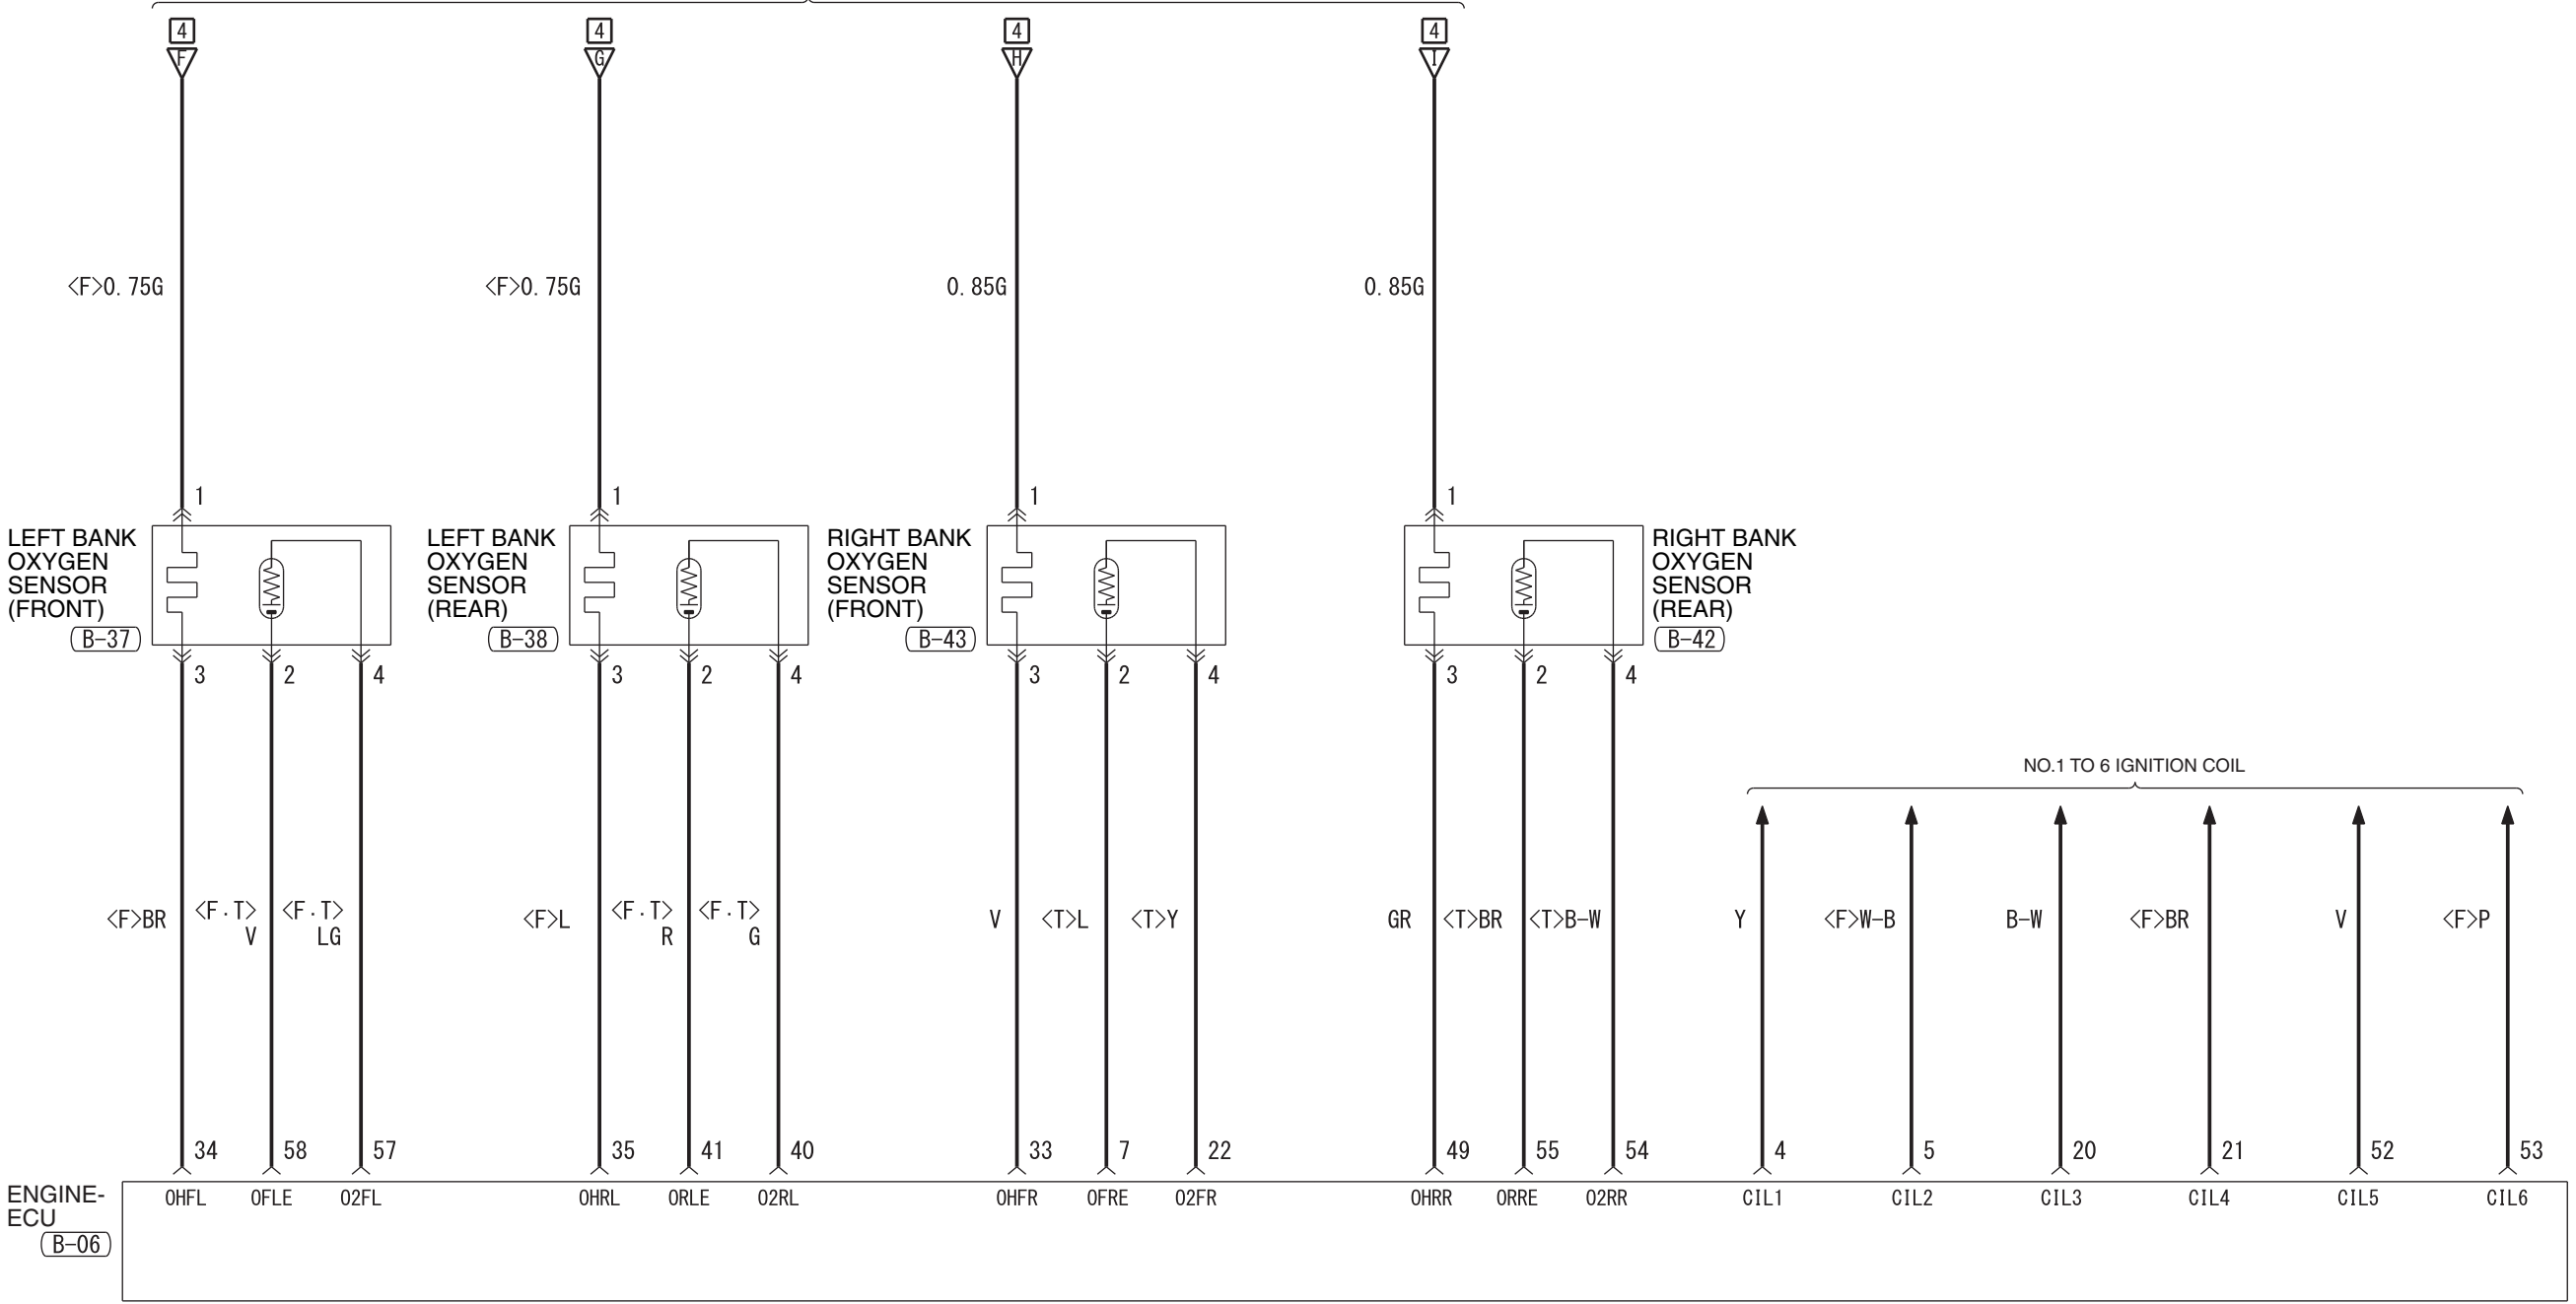

J/C(6)
(FUSE F13)

Wire colour code
 B : Black LG : Light green G : Green L : Blue W : White Y : Yellow SB : Sky blue BR : Brown
 O : Orange GR : Grey R : Red P : Pink V : Violet PU : Purple SI : Silver BE : Beige