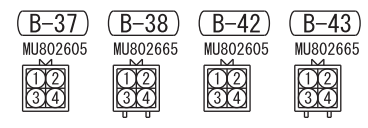

J/C(6)
(FUSE F13)

Wire colour code
 B : Black LG : Light green G : Green L : Blue W : White Y : Yellow SB : Sky blue BR : Brown
 O : Orange GR : Grey R : Red P : Pink V : Violet PU : Purple SI : Silver BE : Beige