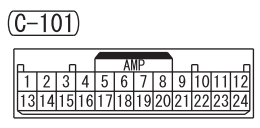

FUSIBLE LINK ②

Wire colour code
 B : Black LG : Light green G : Green L : Blue W : White Y : Yellow SB : Sky blue BR : Brown
 O : Orange GR : Grey R : Red P : Pink V : Violet PU : Purple SI : Silver BE : Beige