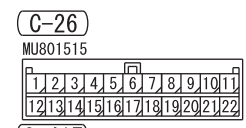

FUSIBLE LINK ②

Wire colour code
 B : Black LG : Light green G : Green L : Blue W : White Y : Yellow SB : Sky blue BR : Brown
 O : Orange GR : Grey R : Red P : Pink V : Violet PU : Purple SI : Silver BE : Beige