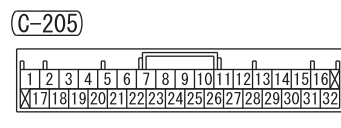

FUSIBLE LINK ②

Wire colour code
 B : Black LG : Light green G : Green L : Blue W : White Y : Yellow SB : Sky blue BR : Brown
 O : Orange GR : Grey R : Red P : Pink V : Violet PU : Purple SI : Silver BE : Beige