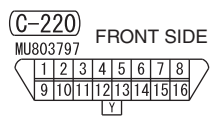

FUSIBLE LINK ②

Wire colour code
 B : Black LG : Light green G : Green L : Blue W : White Y : Yellow SB : Sky blue BR : Brown
 O : Orange GR : Grey R : Red P : Pink V : Violet PU : Purple SI : Silver BE : Beige