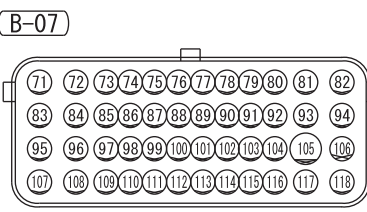

FUSIBLE LINK ②

Wire colour code
 B : Black LG : Light green G : Green L : Blue W : White Y : Yellow SB : Sky blue BR : Brown
 O : Orange GR : Grey R : Red P : Pink V : Violet PU : Purple SI : Silver BE : Beige