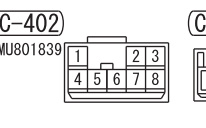

FUSIBLE LINK ②

Wire colour code
 B : Black LG : Light green G : Green L : Blue W : White Y : Yellow SB : Sky blue BR : Brown
 O : Orange GR : Grey R : Red P : Pink V : Violet PU : Purple SI : Silver BE : Beige