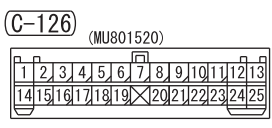

FUSIBLE LINK ②

Wire colour code
 B : Black LG : Light green G : Green L : Blue W : White Y : Yellow SB : Sky blue BR : Brown
 O : Orange GR : Grey R : Red P : Pink V : Violet PU : Purple SI : Silver BE : Beige