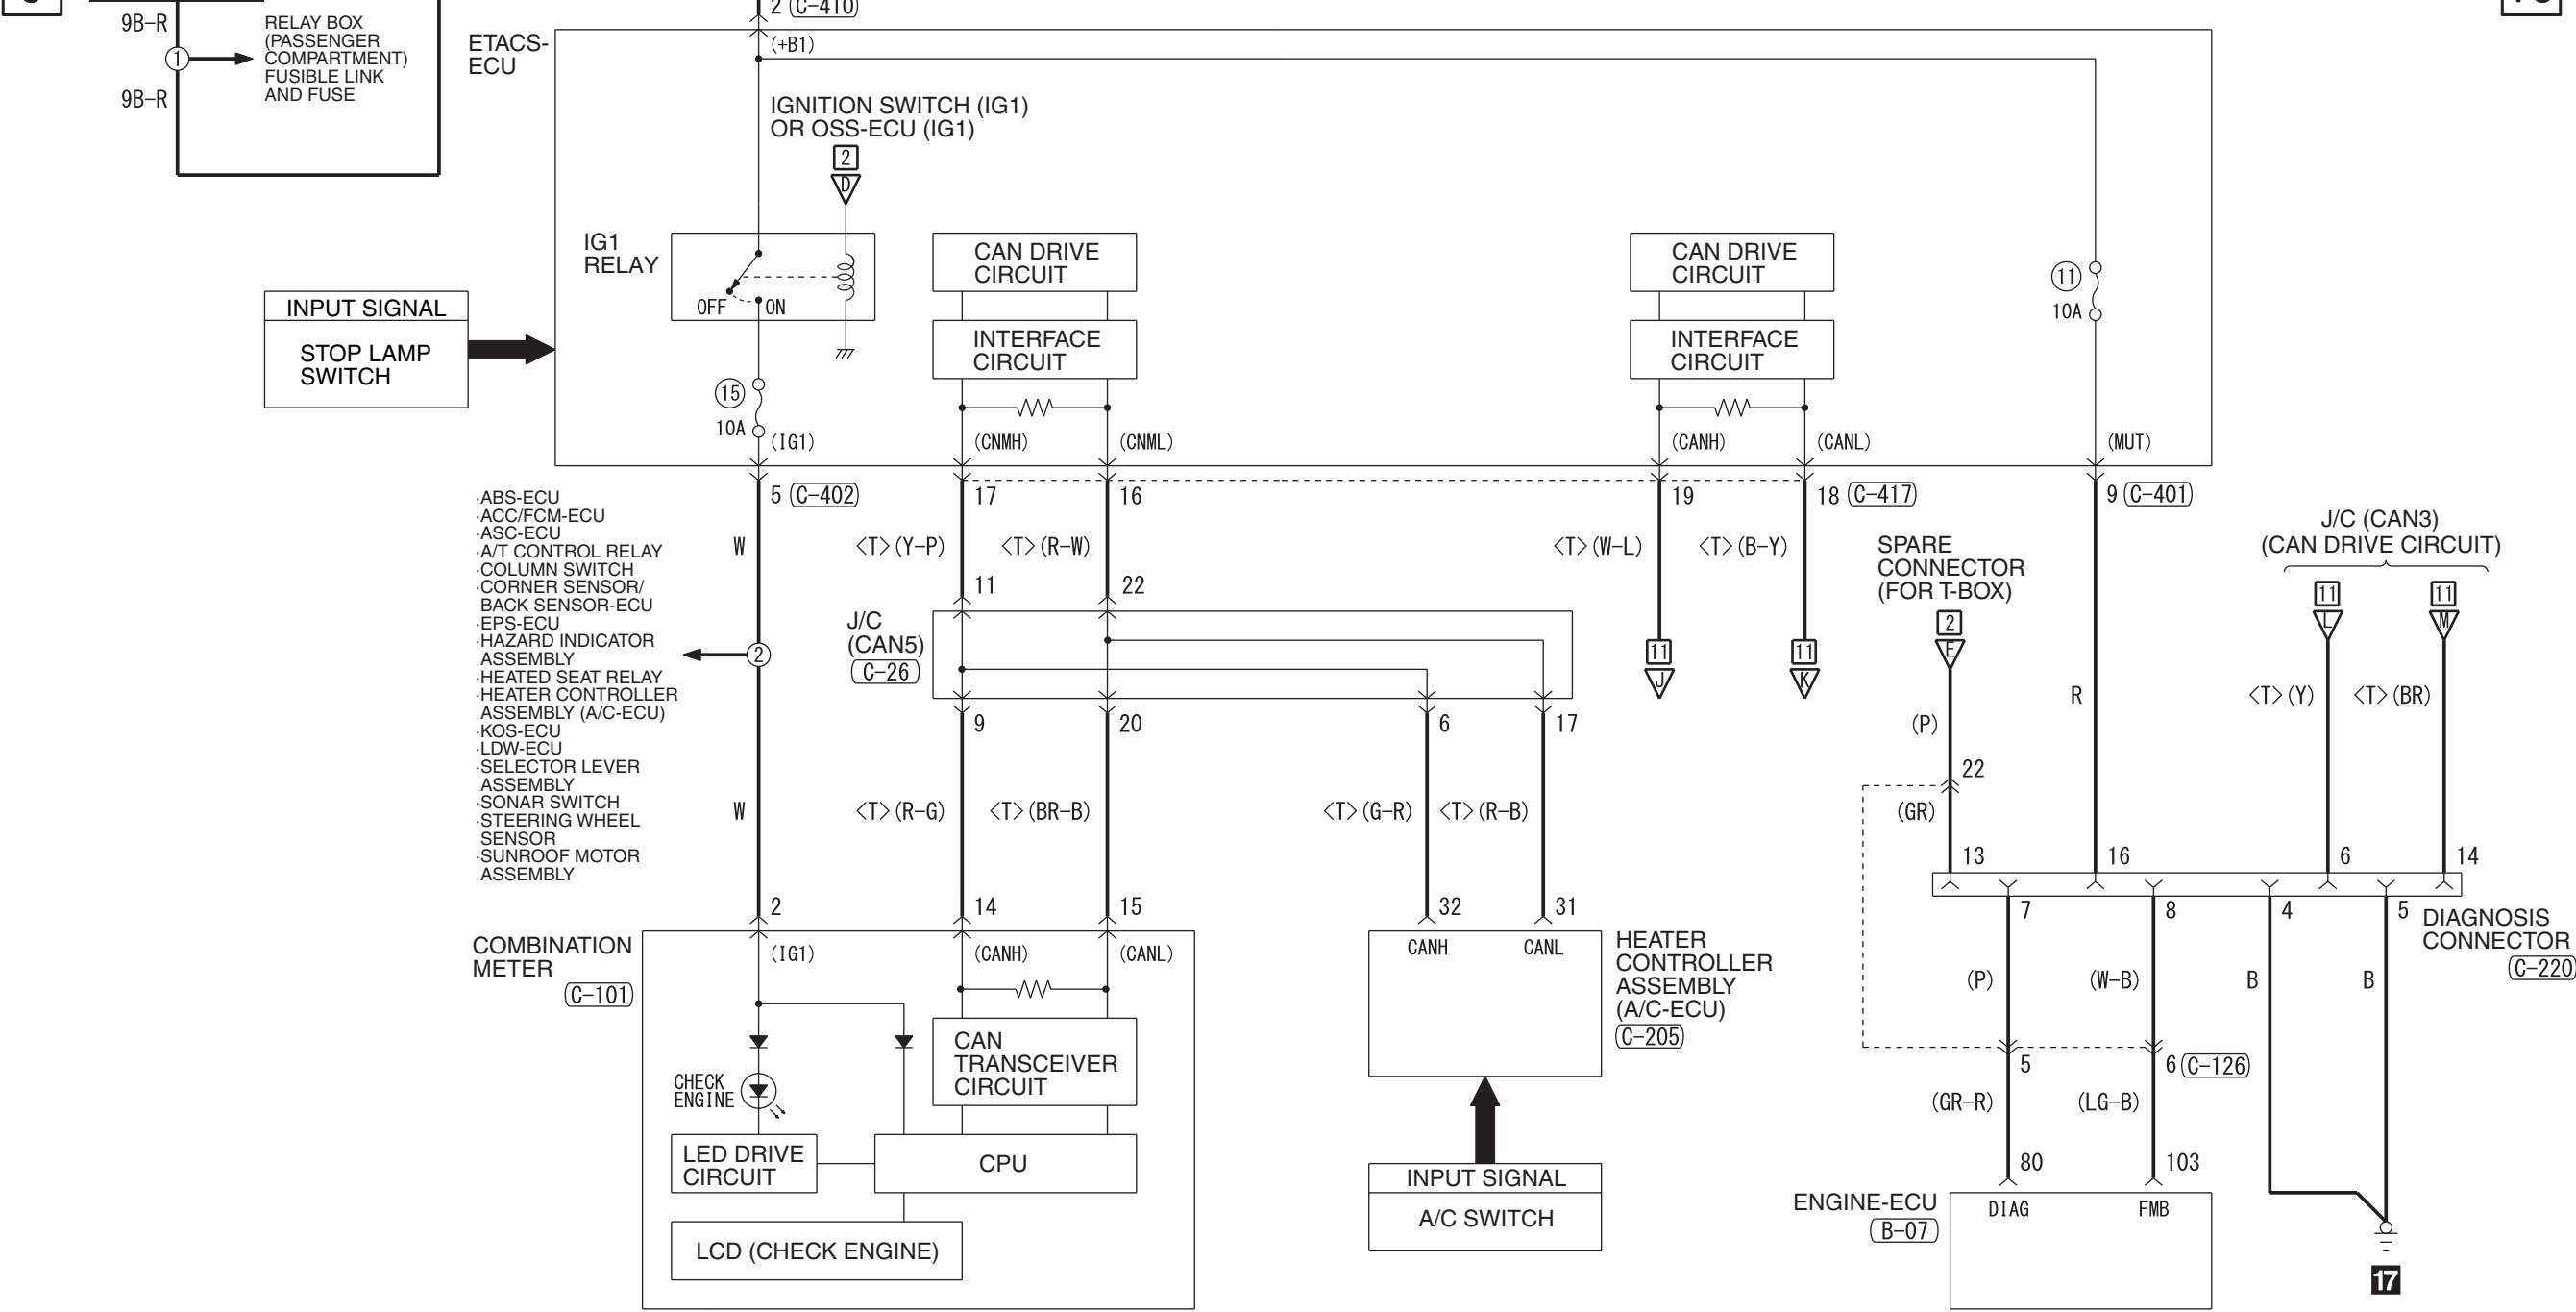

FUSIBLE LINK ②

Wire colour code
 B : Black LG : Light green G : Green L : Blue W : White Y : Yellow SB : Sky blue BR : Brown
 O : Orange GR : Grey R : Red P : Pink V : Violet PU : Purple SI : Silver BE : Beige