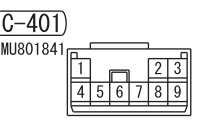

FUSIBLE LINK ②

Wire colour code
 B : Black LG : Light green G : Green L : Blue W : White Y : Yellow SB : Sky blue BR : Brown
 O : Orange GR : Grey R : Red P : Pink V : Violet PU : Purple SI : Silver BE : Beige