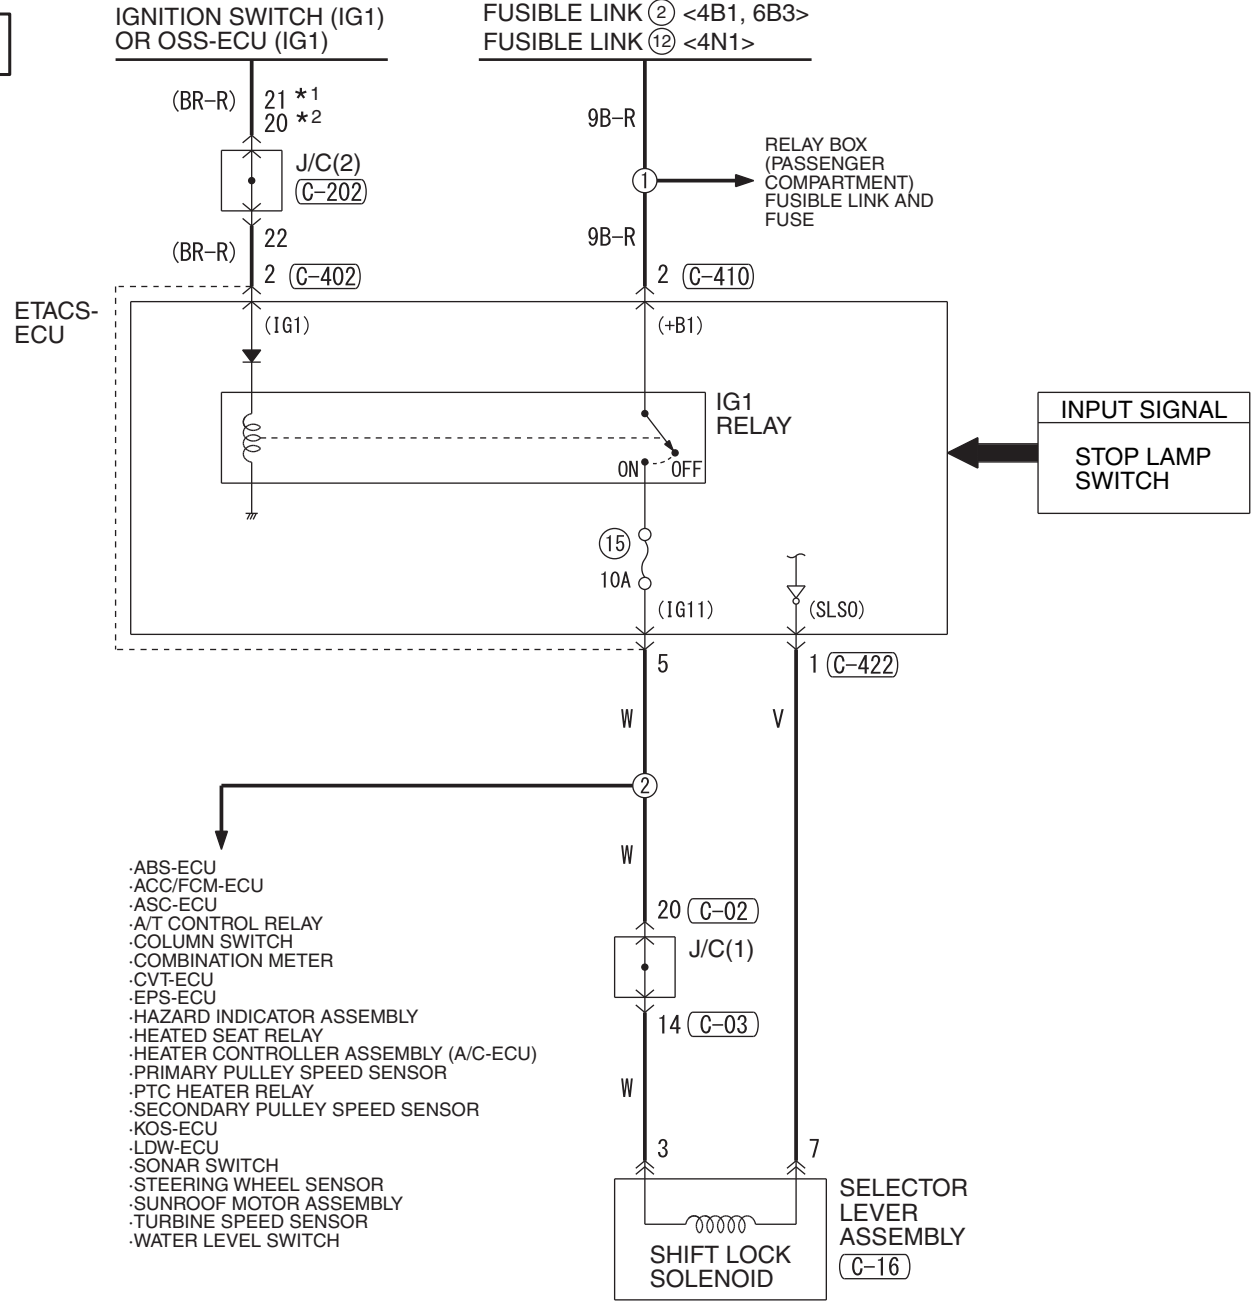

1

NOTE  
 \* 1 : VEHICLES WITHOUT KOS  
 \* 2 : VEHICLES WITH KOS

Wire colour code  
 B : Black LG : Light green G : Green L : Blue W : White Y : Yellow SB : Sky blue BR : Brown  
 O : Orange GR : Grey R : Red P : Pink V : Violet PU : Purple SI : Silver BE : Beige