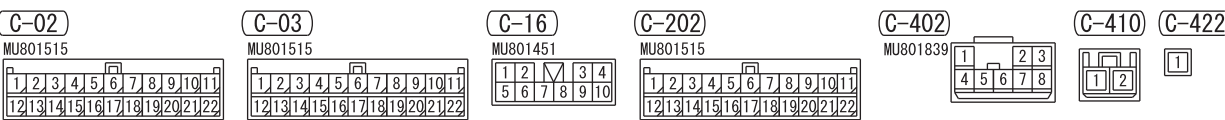

1

NOTE  
 \* 1 : VEHICLES WITHOUT KOS  
 \* 2 : VEHICLES WITH KOS

Wire colour code  
 B : Black LG : Light green G : Green L : Blue W : White Y : Yellow SB : Sky blue BR : Brown  
 O : Orange GR : Grey R : Red P : Pink V : Violet PU : Purple SI : Silver BE : Beige