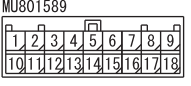

(A-108)

(B-108)

(C-130)

(C-131)

Wire colour code
 B : Black LG : Light green G : Green L : Blue W : White Y : Yellow SB : Sky blue BR : Brown
 O : Orange GR : Grey R : Red P : Pink V : Violet PU : Purple SI : Silver BE : Beige