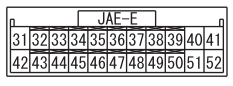

(A-108)

(B-108)

(C-130)

(C-131)

Wire colour code
 B : Black LG : Light green G : Green L : Blue W : White Y : Yellow SB : Sky blue BR : Brown
 O : Orange GR : Grey R : Red P : Pink V : Violet PU : Purple SI : Silver BE : Beige