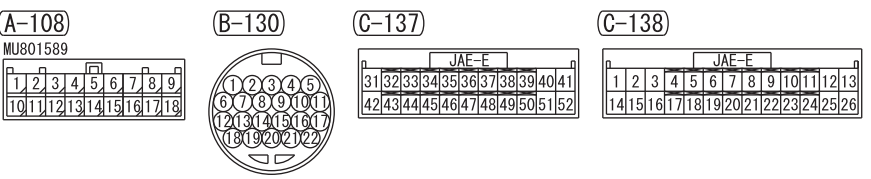

A/T-ECU

Wire colour code
 B : Black LG : Light green G : Green L : Blue W : White Y : Yellow SB : Sky blue
 BR : Brown O : Orange GR : Grey R : Red P : Pink V : Violet PU : Purple SI : Silver