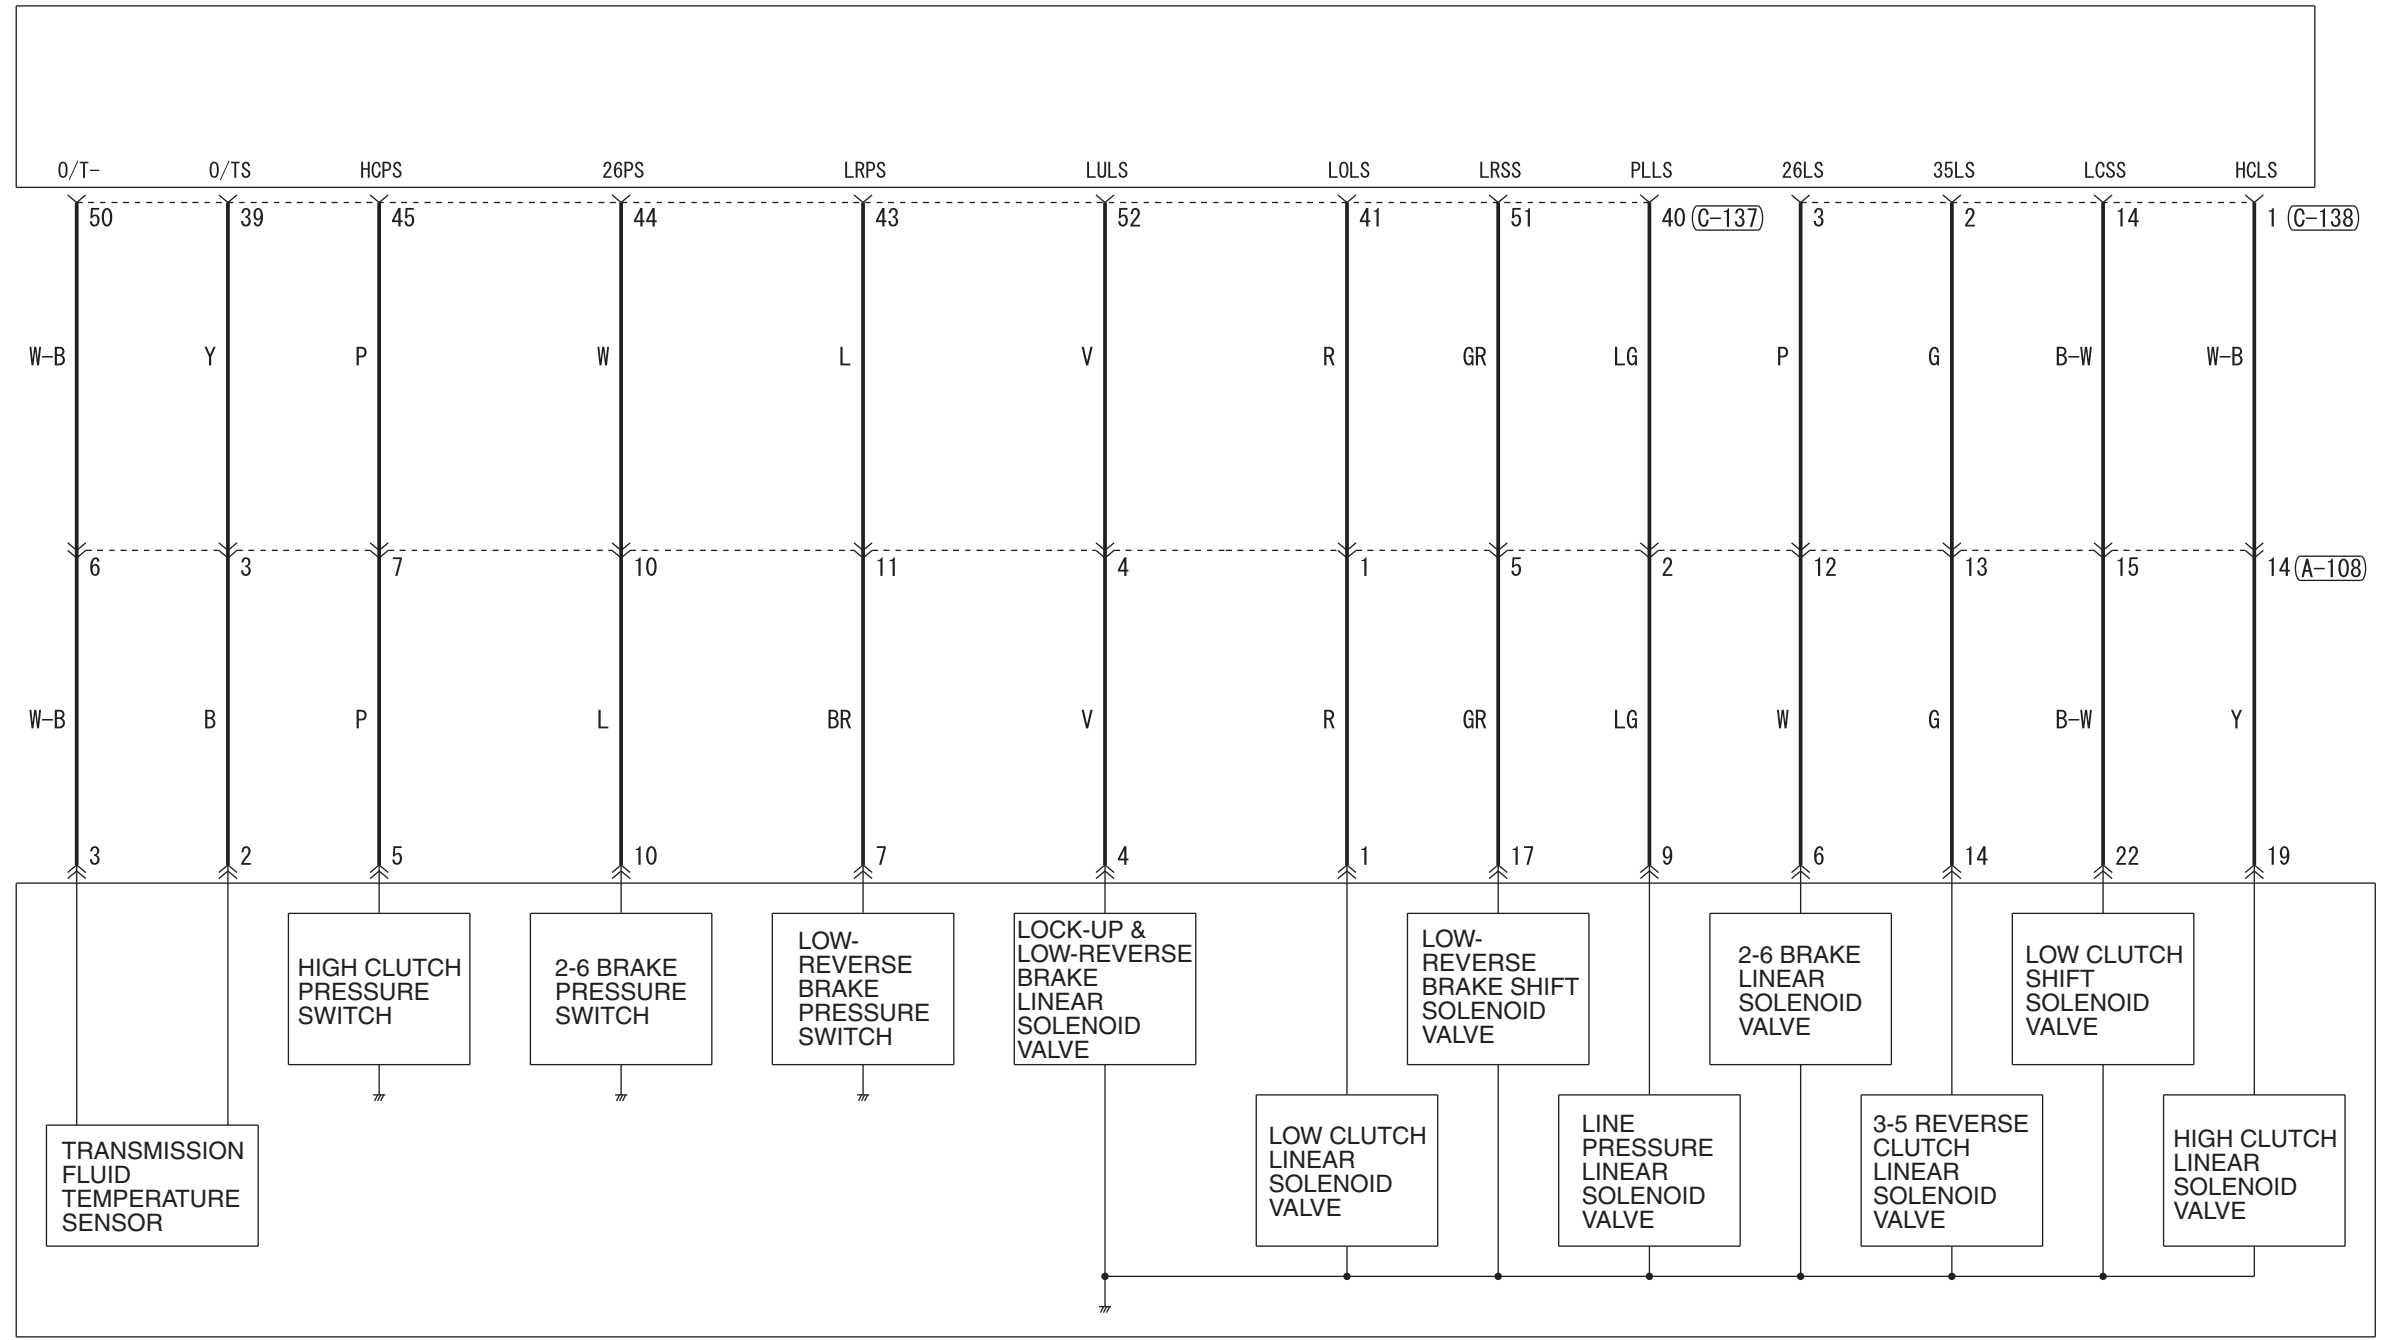

A/T-ECU

Wire colour code
 B : Black LG : Light green G : Green L : Blue W : White Y : Yellow SB : Sky blue
 BR : Brown O : Orange GR : Grey R : Red P : Pink V : Violet PU : Purple SI : Silver