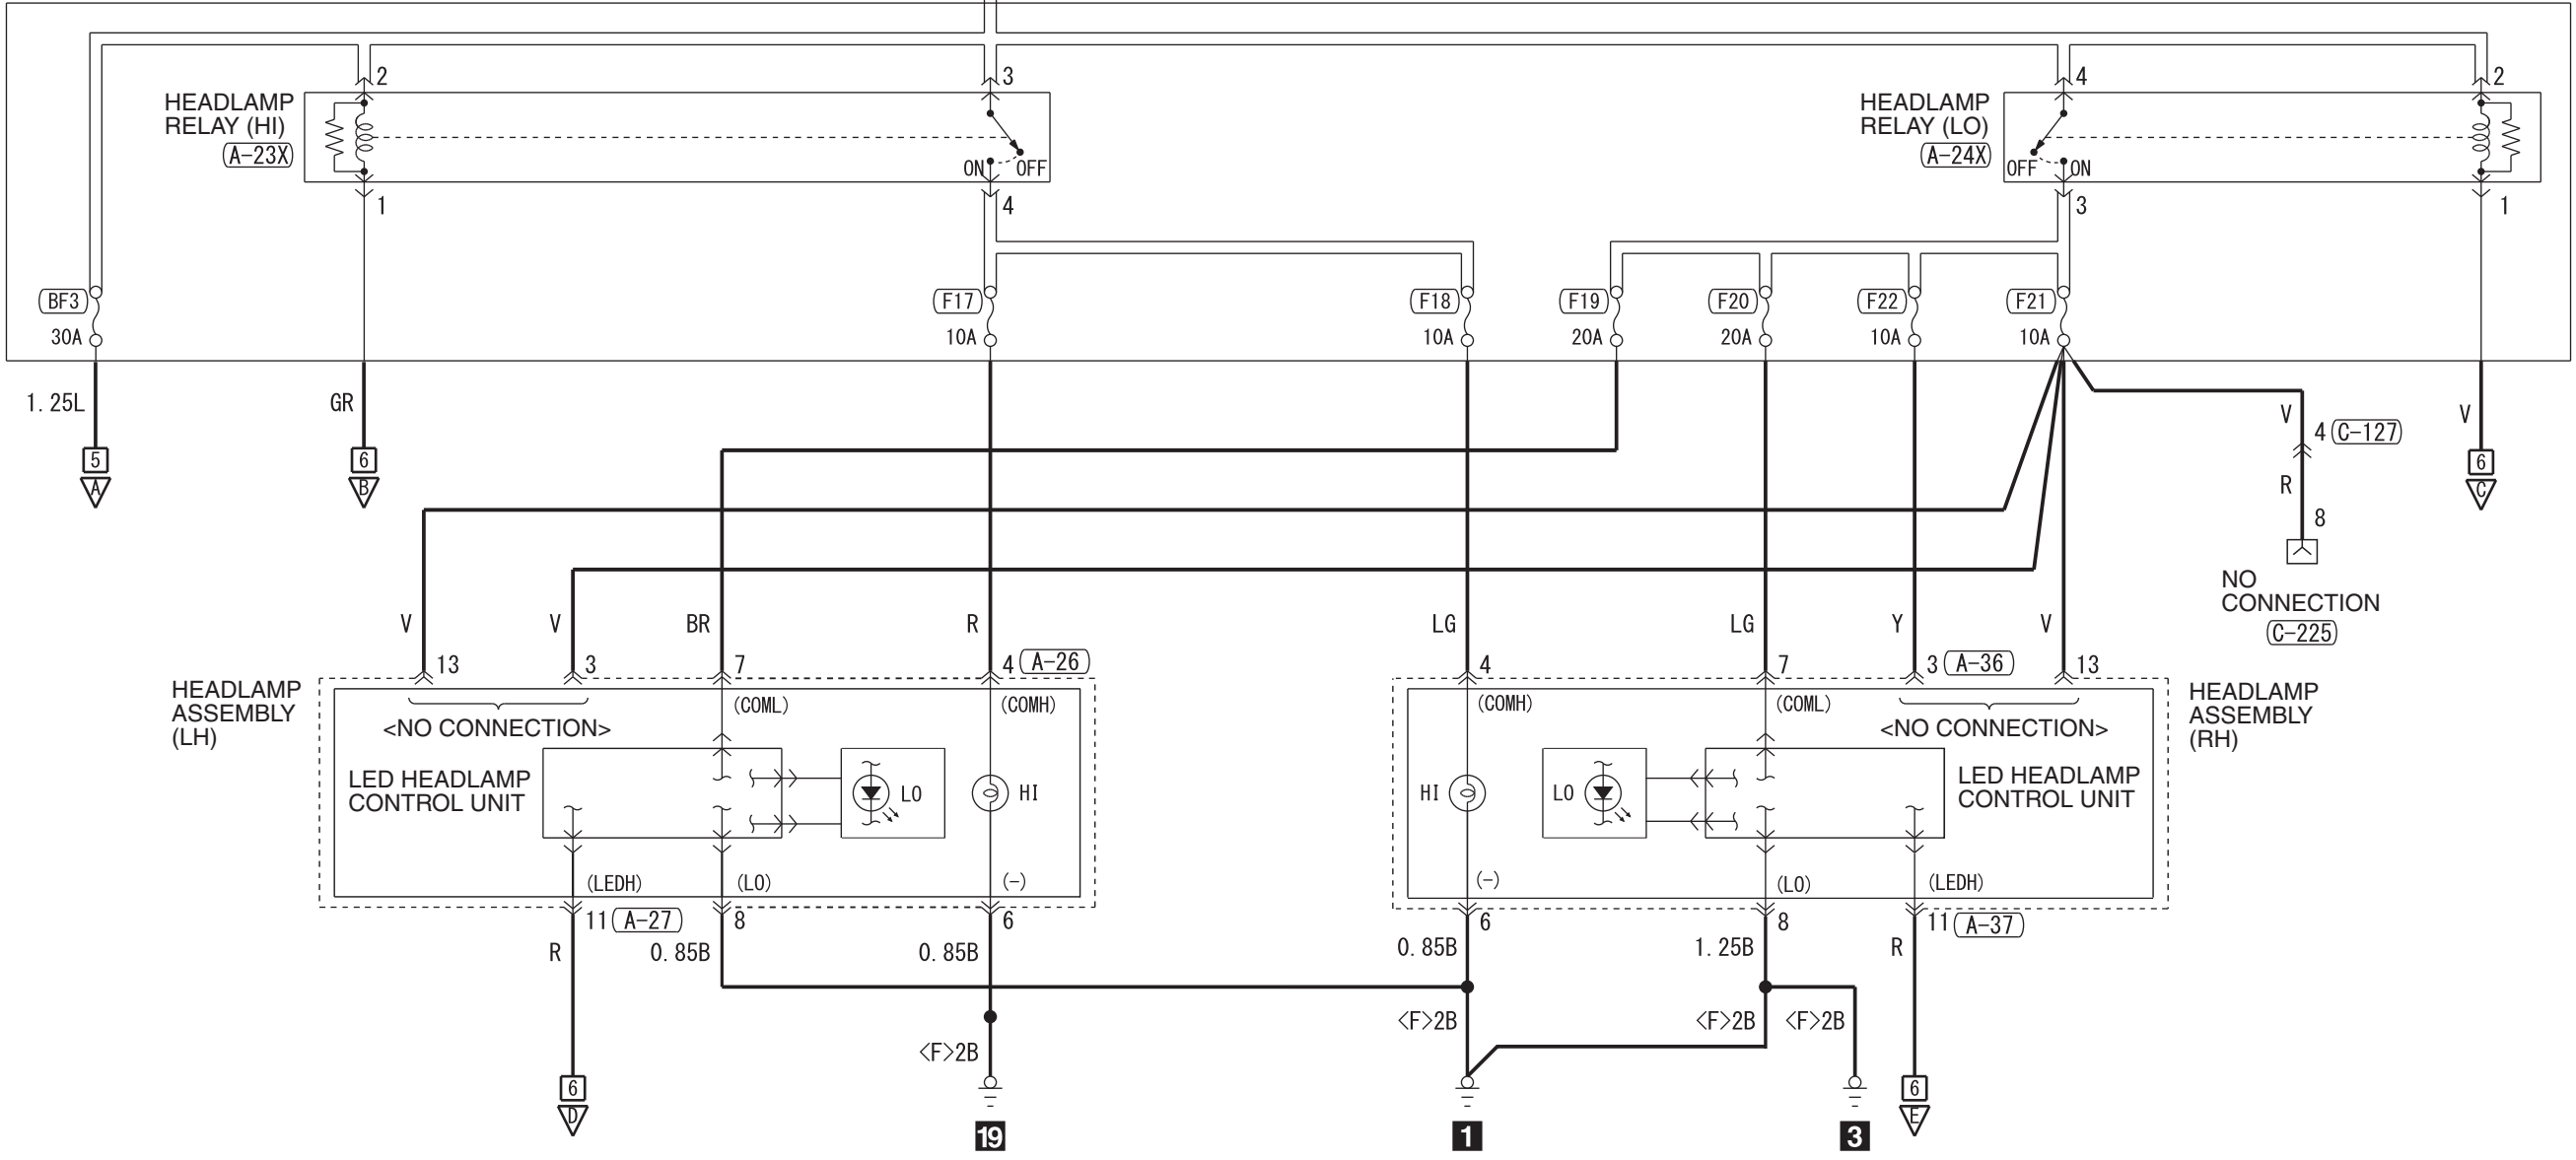

FUSIBLE LINK ④ <4B1, 6B3>
FUSIBLE LINK ⑥ <4N1>

<F>8W <F>8W

RELAY BOX
(ENGINE COMPARTMENT)

Wire colour code
 B : Black LG : Light green G : Green L : Blue W : White Y : Yellow SB : Sky blue BR : Brown
 O : Orange GR : Grey R : Red P : Pink V : Violet PU : Purple SI : Silver BE : Beige