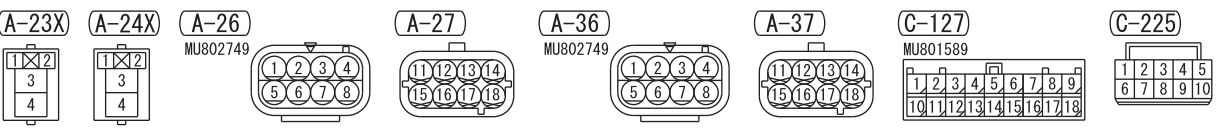

FUSIBLE LINK ④ <4B1, 6B3>
FUSIBLE LINK ⑥ <4N1>

<F>8W <F>8W

RELAY BOX
(ENGINE COMPARTMENT)

Wire colour code
 B : Black LG : Light green G : Green L : Blue W : White Y : Yellow SB : Sky blue BR : Brown
 O : Orange GR : Grey R : Red P : Pink V : Violet PU : Purple SI : Silver BE : Beige