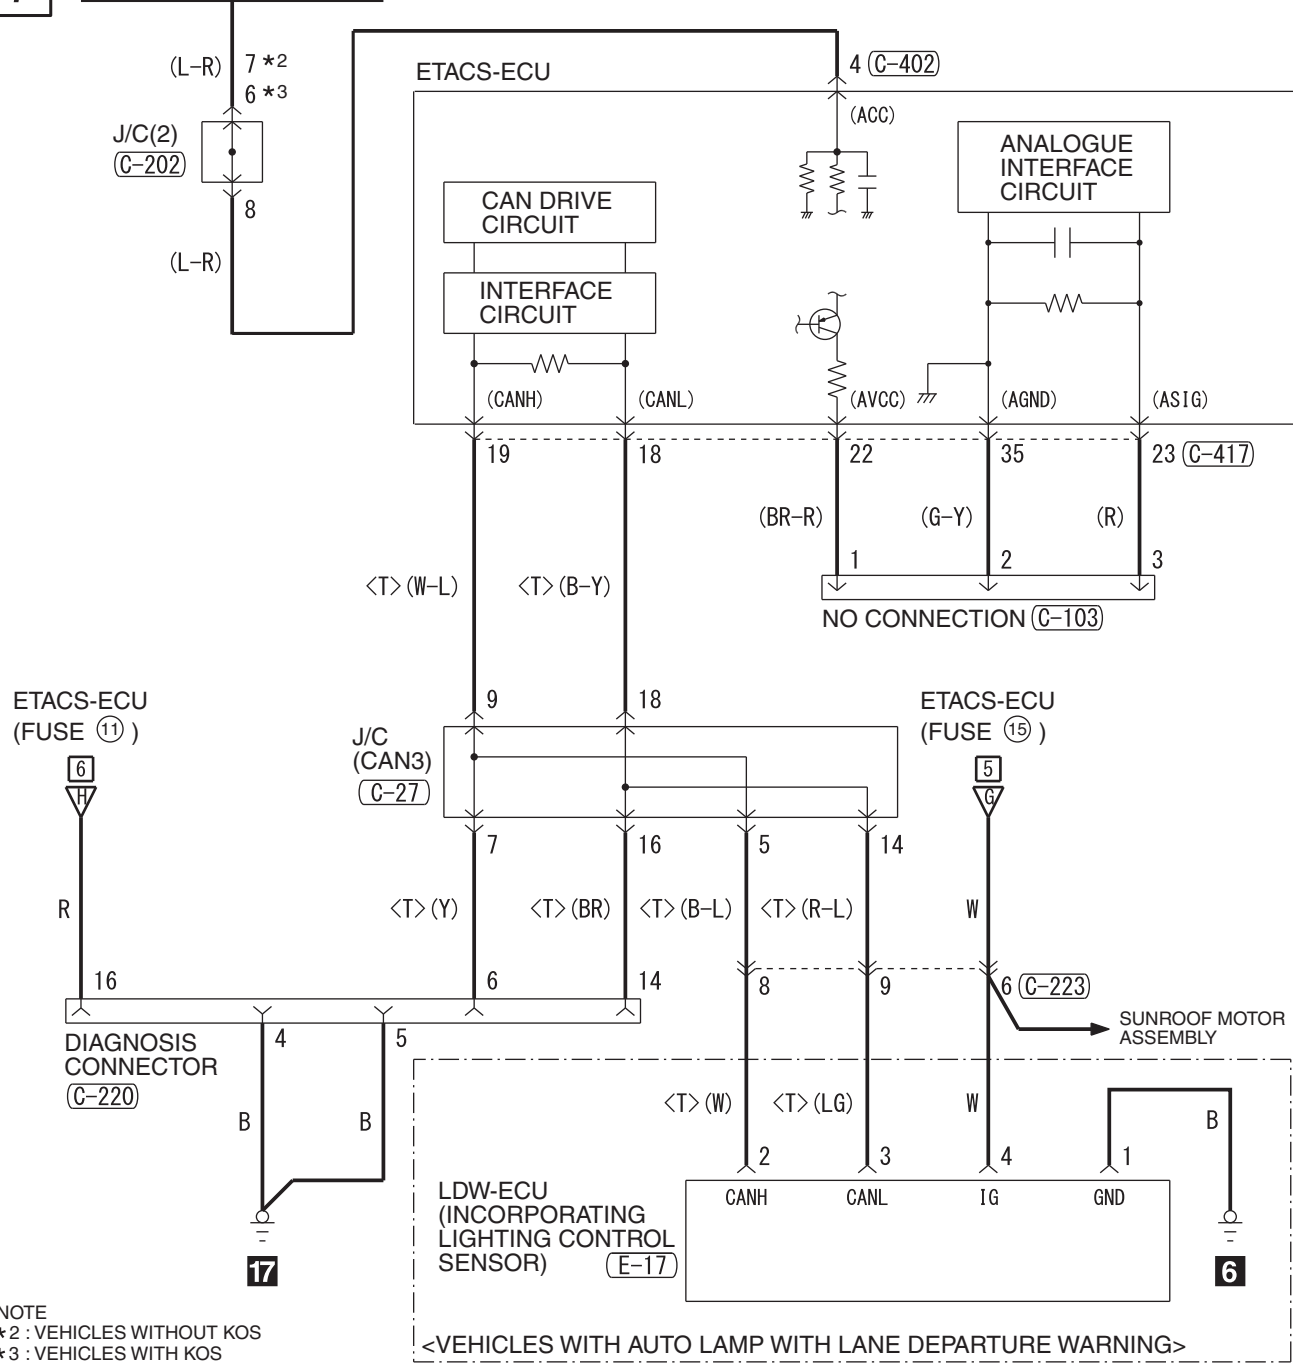

IGNITION SWITCH (ACC) OR OSS-ECU (ACC)

NOTE
 *2 : VEHICLES WITHOUT KOS
 *3 : VEHICLES WITH KOS

Wire colour code
 B : Black LG : Light green G : Green L : Blue W : White Y : Yellow SB : Sky blue BR : Brown
 O : Orange GR : Grey R : Red P : Pink V : Violet PU : Purple SI : Silver BE : Beige