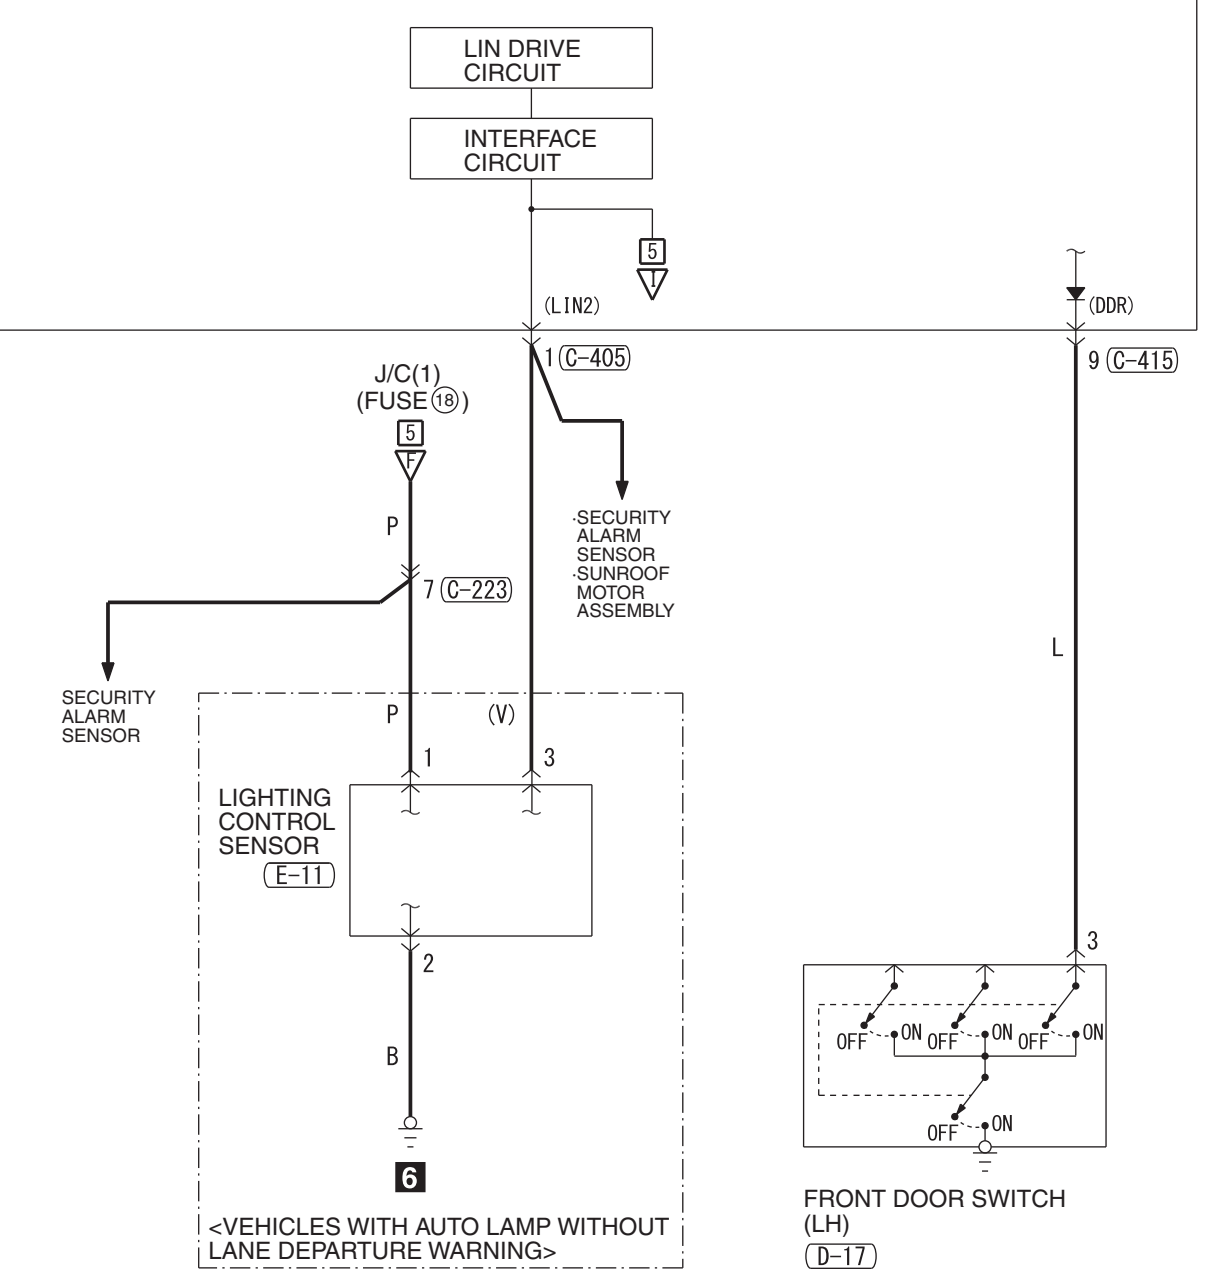

IGNITION SWITCH (ACC) OR OSS-ECU (ACC)

NOTE
 *2 : VEHICLES WITHOUT KOS
 *3 : VEHICLES WITH KOS

Wire colour code
 B : Black LG : Light green G : Green L : Blue W : White Y : Yellow SB : Sky blue BR : Brown
 O : Orange GR : Grey R : Red P : Pink V : Violet PU : Purple SI : Silver BE : Beige