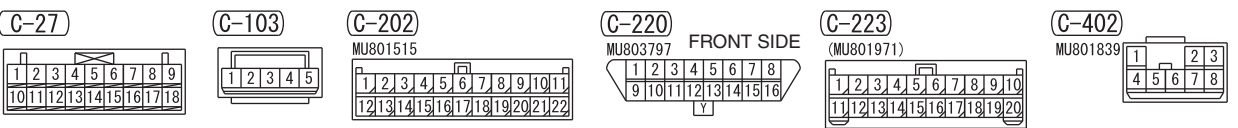

IGNITION SWITCH (ACC) OR OSS-ECU (ACC)

NOTE
 *2 : VEHICLES WITHOUT KOS
 *3 : VEHICLES WITH KOS

Wire colour code
 B : Black LG : Light green G : Green L : Blue W : White Y : Yellow SB : Sky blue BR : Brown
 O : Orange GR : Grey R : Red P : Pink V : Violet PU : Purple SI : Silver BE : Beige