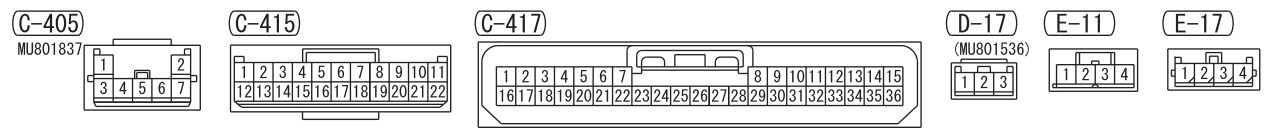

IGNITION SWITCH (ACC) OR OSS-ECU (ACC)

NOTE
 *2 : VEHICLES WITHOUT KOS
 *3 : VEHICLES WITH KOS

Wire colour code
 B : Black LG : Light green G : Green L : Blue W : White Y : Yellow SB : Sky blue BR : Brown
 O : Orange GR : Grey R : Red P : Pink V : Violet PU : Purple SI : Silver BE : Beige