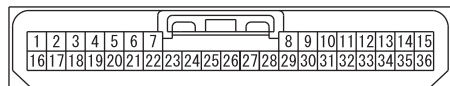

C-07

C-417

Wire colour code
 B : Black LG : Light green G : Green L : Blue W : White Y : Yellow SB : Sky blue BR : Brown
 O : Orange GR : Grey R : Red P : Pink V : Violet PU : Purple SI : Silver BE : Beige