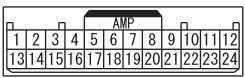

C-07

C-417

Wire colour code
 B : Black LG : Light green G : Green L : Blue W : White Y : Yellow SB : Sky blue BR : Brown
 O : Orange GR : Grey R : Red P : Pink V : Violet PU : Purple SI : Silver BE : Beige