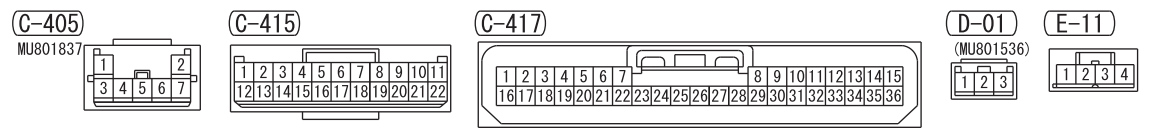

IGNITION SWITCH (ACC)
OR OSS-ECU (ACC)

NOTE
 *2 : VEHICLES WITHOUT KOS
 *3 : VEHICLES WITH KOS

Wire colour code
 B : Black LG : Light green G : Green L : Blue W : White Y : Yellow SB : Sky blue BR : Brown
 O : Orange GR : Grey R : Red P : Pink V : Violet PU : Purple SI : Silver BE : Beige