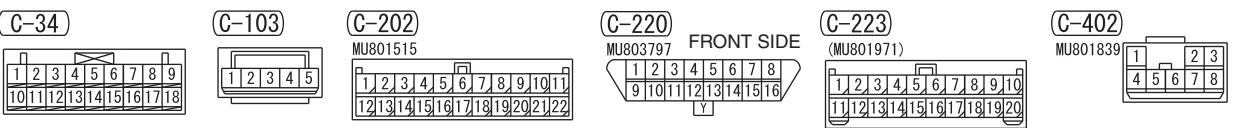

IGNITION SWITCH (ACC)
OR OSS-ECU (ACC)

NOTE
 *2 : VEHICLES WITHOUT KOS
 *3 : VEHICLES WITH KOS

Wire colour code
 B : Black LG : Light green G : Green L : Blue W : White Y : Yellow SB : Sky blue BR : Brown
 O : Orange GR : Grey R : Red P : Pink V : Violet PU : Purple SI : Silver BE : Beige