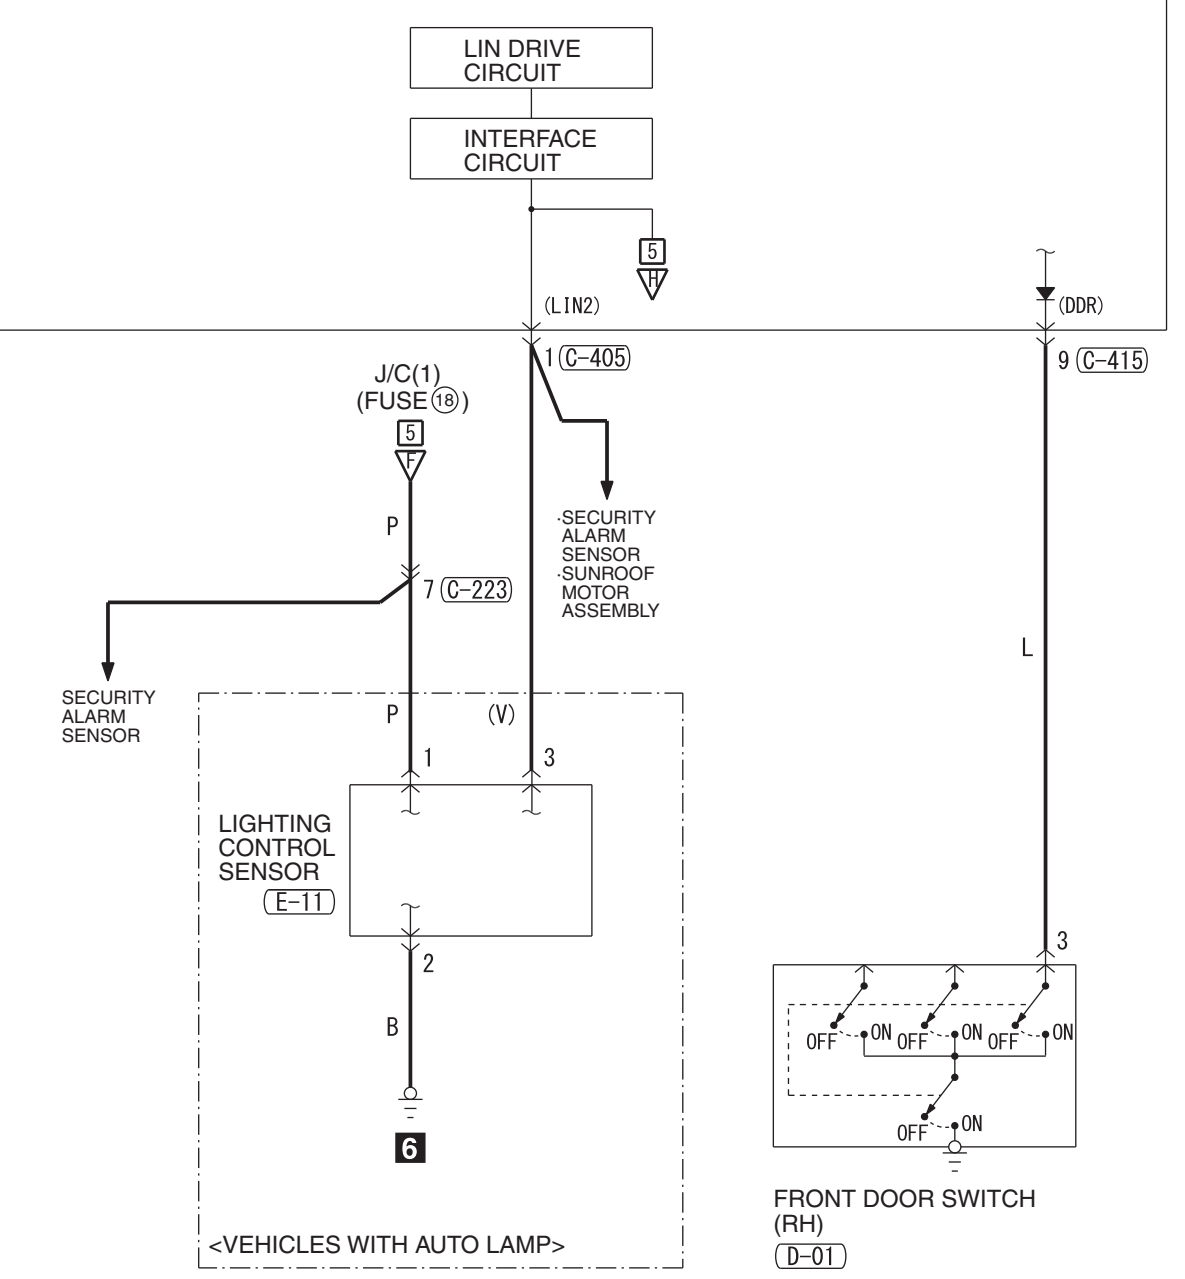

IGNITION SWITCH (ACC)
OR OSS-ECU (ACC)

NOTE
 *2 : VEHICLES WITHOUT KOS
 *3 : VEHICLES WITH KOS

Wire colour code
 B : Black LG : Light green G : Green L : Blue W : White Y : Yellow SB : Sky blue BR : Brown
 O : Orange GR : Grey R : Red P : Pink V : Violet PU : Purple SI : Silver BE : Beige