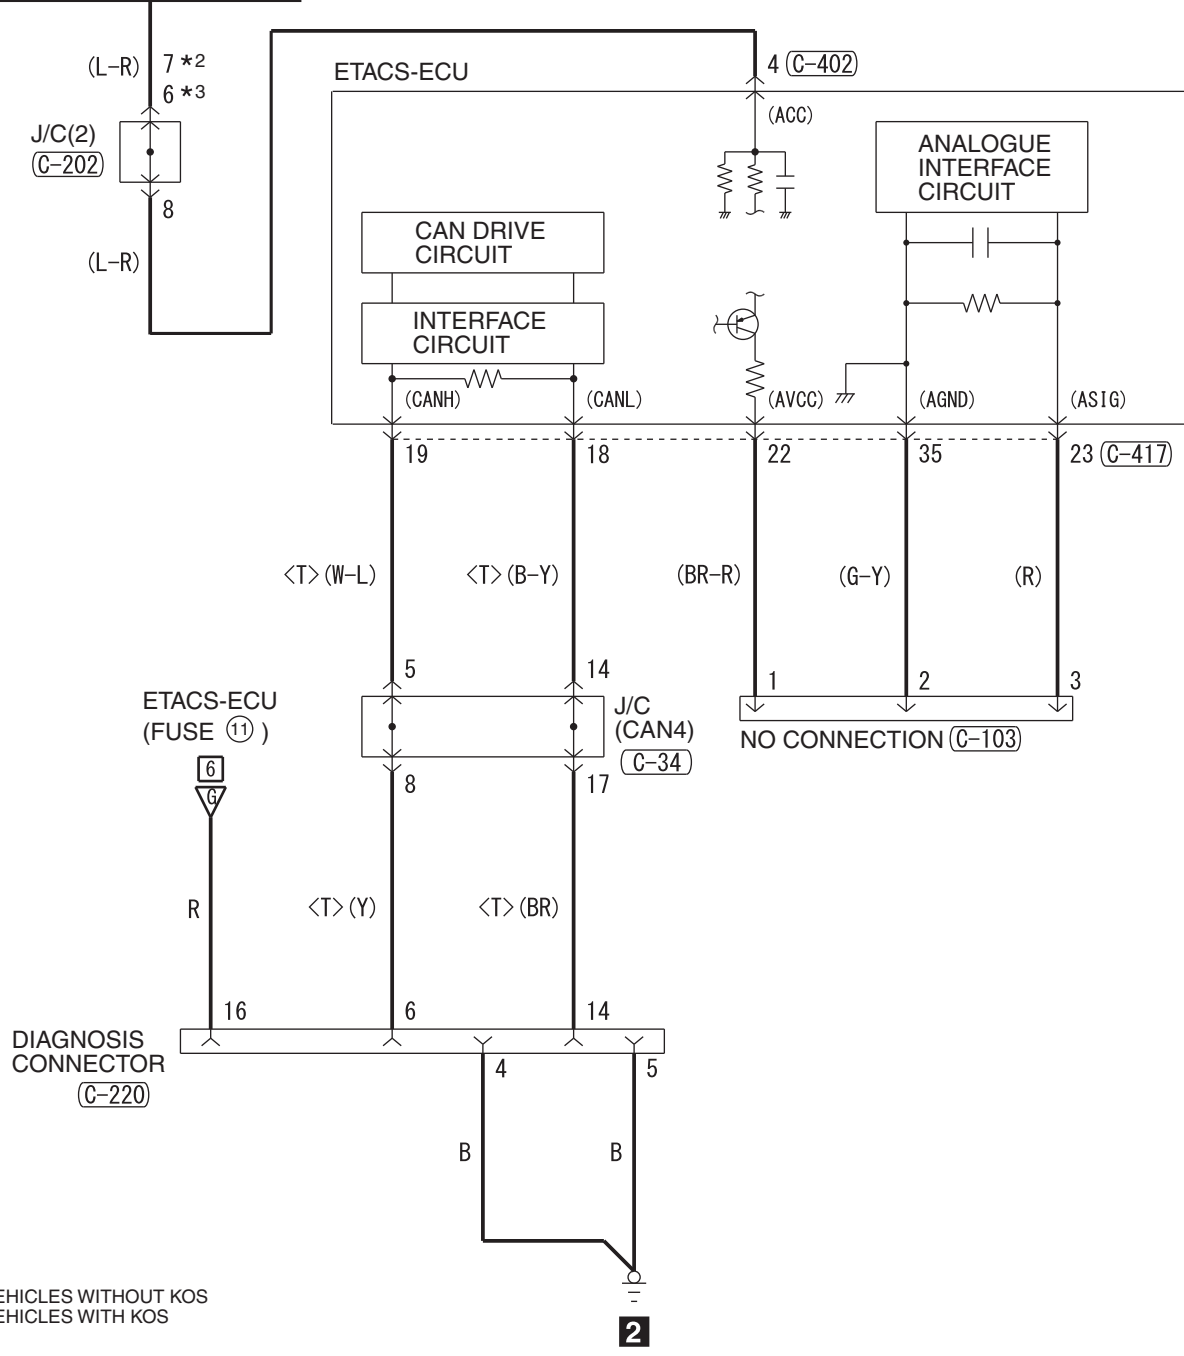

IGNITION SWITCH (ACC)
OR OSS-ECU (ACC)

NOTE
 *2 : VEHICLES WITHOUT KOS
 *3 : VEHICLES WITH KOS

Wire colour code
 B : Black LG : Light green G : Green L : Blue W : White Y : Yellow SB : Sky blue BR : Brown
 O : Orange GR : Grey R : Red P : Pink V : Violet PU : Purple SI : Silver BE : Beige