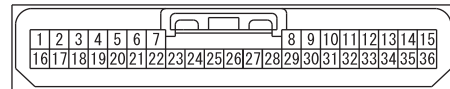

C-07

C-417

Wire colour code  
 B : Black LG : Light green G : Green L : Blue W : White Y : Yellow SB : Sky blue BR : Brown  
 O : Orange GR : Grey R : Red P : Pink V : Violet PU : Purple SI : Silver BE : Beige