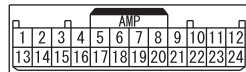

C-07

C-417

Wire colour code  
 B : Black LG : Light green G : Green L : Blue W : White Y : Yellow SB : Sky blue BR : Brown  
 O : Orange GR : Grey R : Red P : Pink V : Violet PU : Purple SI : Silver BE : Beige