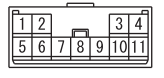

<VEHICLES WITHOUT KOS>

(C-07)

(C-30)

(C-306)

(C-417)

Wire colour code
 B : Black LG : Light green G : Green L : Blue W : White Y : Yellow SB : Sky blue BR : Brown
 O : Orange GR : Grey R : Red P : Pink V : Violet PU : Purple SI : Silver BE : Beige