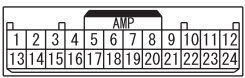

<VEHICLES WITHOUT KOS>

(C-07)

(C-30)

(C-306)

(C-417)

Wire colour code
 B : Black LG : Light green G : Green L : Blue W : White Y : Yellow SB : Sky blue BR : Brown
 O : Orange GR : Grey R : Red P : Pink V : Violet PU : Purple SI : Silver BE : Beige