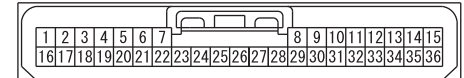

<VEHICLES WITHOUT KOS>

(C-07)

(C-30)

(C-306)

(C-417)

Wire colour code
 B : Black LG : Light green G : Green L : Blue W : White Y : Yellow SB : Sky blue BR : Brown
 O : Orange GR : Grey R : Red P : Pink V : Violet PU : Purple SI : Silver BE : Beige