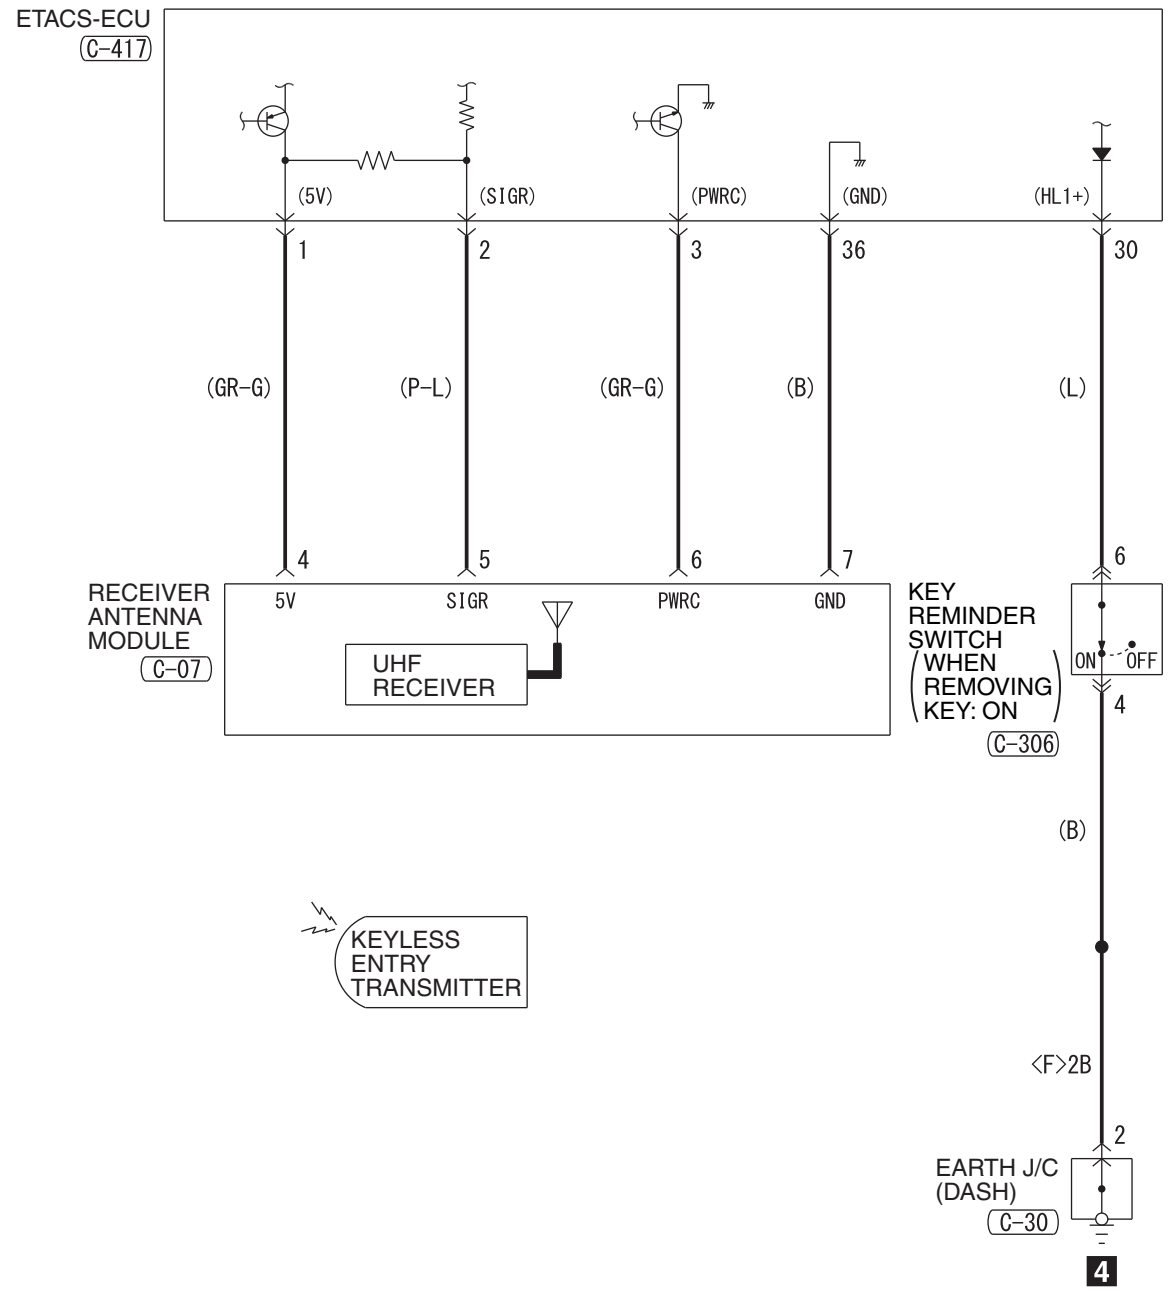

<VEHICLES WITHOUT KOS>

(C-07)

(C-30)

(C-306)

(C-417)

Wire colour code
 B : Black LG : Light green G : Green L : Blue W : White Y : Yellow SB : Sky blue BR : Brown
 O : Orange GR : Grey R : Red P : Pink V : Violet PU : Purple SI : Silver BE : Beige