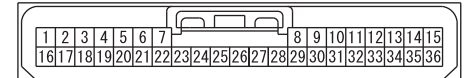

<VEHICLES WITHOUT KOS>

(C-07)

(C-30)

(C-306)

(C-417)

Wire colour code  
 B : Black LG : Light green G : Green L : Blue W : White Y : Yellow SB : Sky blue BR : Brown  
 O : Orange GR : Grey R : Red P : Pink V : Violet PU : Purple SI : Silver BE : Beige