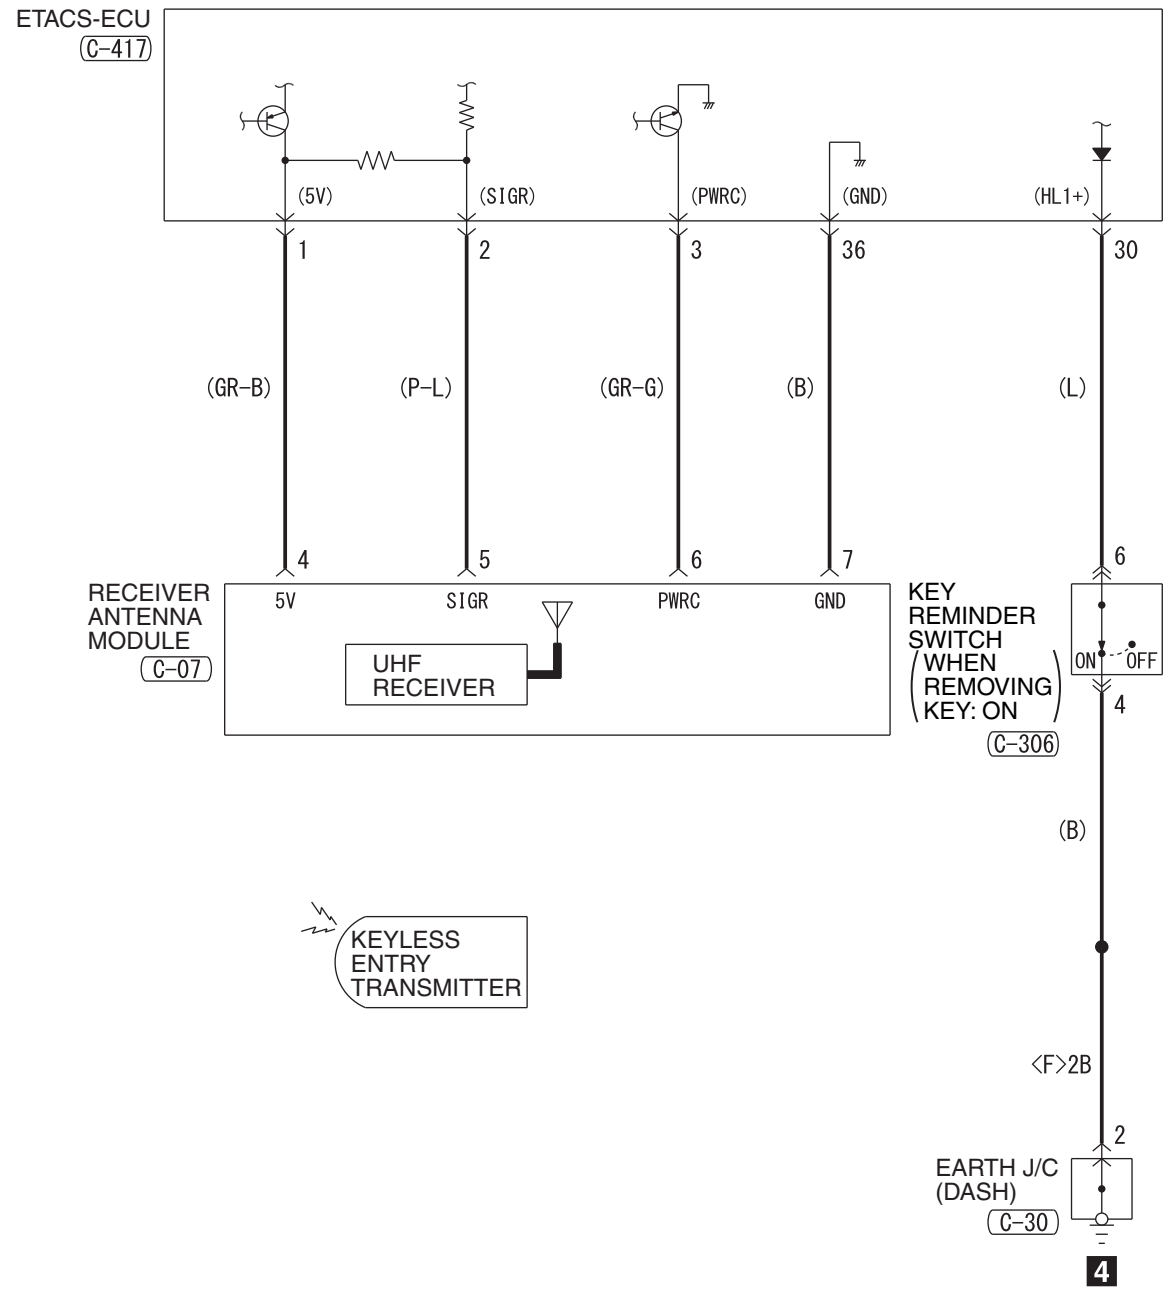

<VEHICLES WITHOUT KOS>

(C-07)

(C-30)

(C-306)

(C-417)

Wire colour code  
 B : Black LG : Light green G : Green L : Blue W : White Y : Yellow SB : Sky blue BR : Brown  
 O : Orange GR : Grey R : Red P : Pink V : Violet PU : Purple SI : Silver BE : Beige