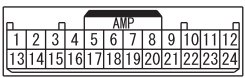

<VEHICLES WITHOUT KOS>

(C-07)

(C-30)

(C-306)

(C-417)

Wire colour code  
 B : Black LG : Light green G : Green L : Blue W : White Y : Yellow SB : Sky blue BR : Brown  
 O : Orange GR : Grey R : Red P : Pink V : Violet PU : Purple SI : Silver BE : Beige