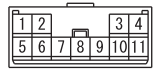

<VEHICLES WITHOUT KOS>

(C-07)

(C-30)

(C-306)

(C-417)

Wire colour code  
 B : Black LG : Light green G : Green L : Blue W : White Y : Yellow SB : Sky blue BR : Brown  
 O : Orange GR : Grey R : Red P : Pink V : Violet PU : Purple SI : Silver BE : Beige