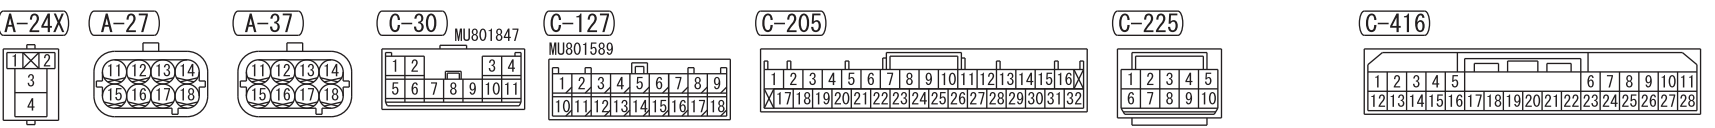

FUSIBLE LINK ④ <4B1, 6B3>
FUSIBLE LINK ⑥ <4N1>

Wire colour code
 B : Black LG : Light green G : Green L : Blue W : White Y : Yellow SB : Sky blue BR : Brown
 O : Orange GR : Grey R : Red P : Pink V : Violet PU : Purple SI : Silver BE : Beige