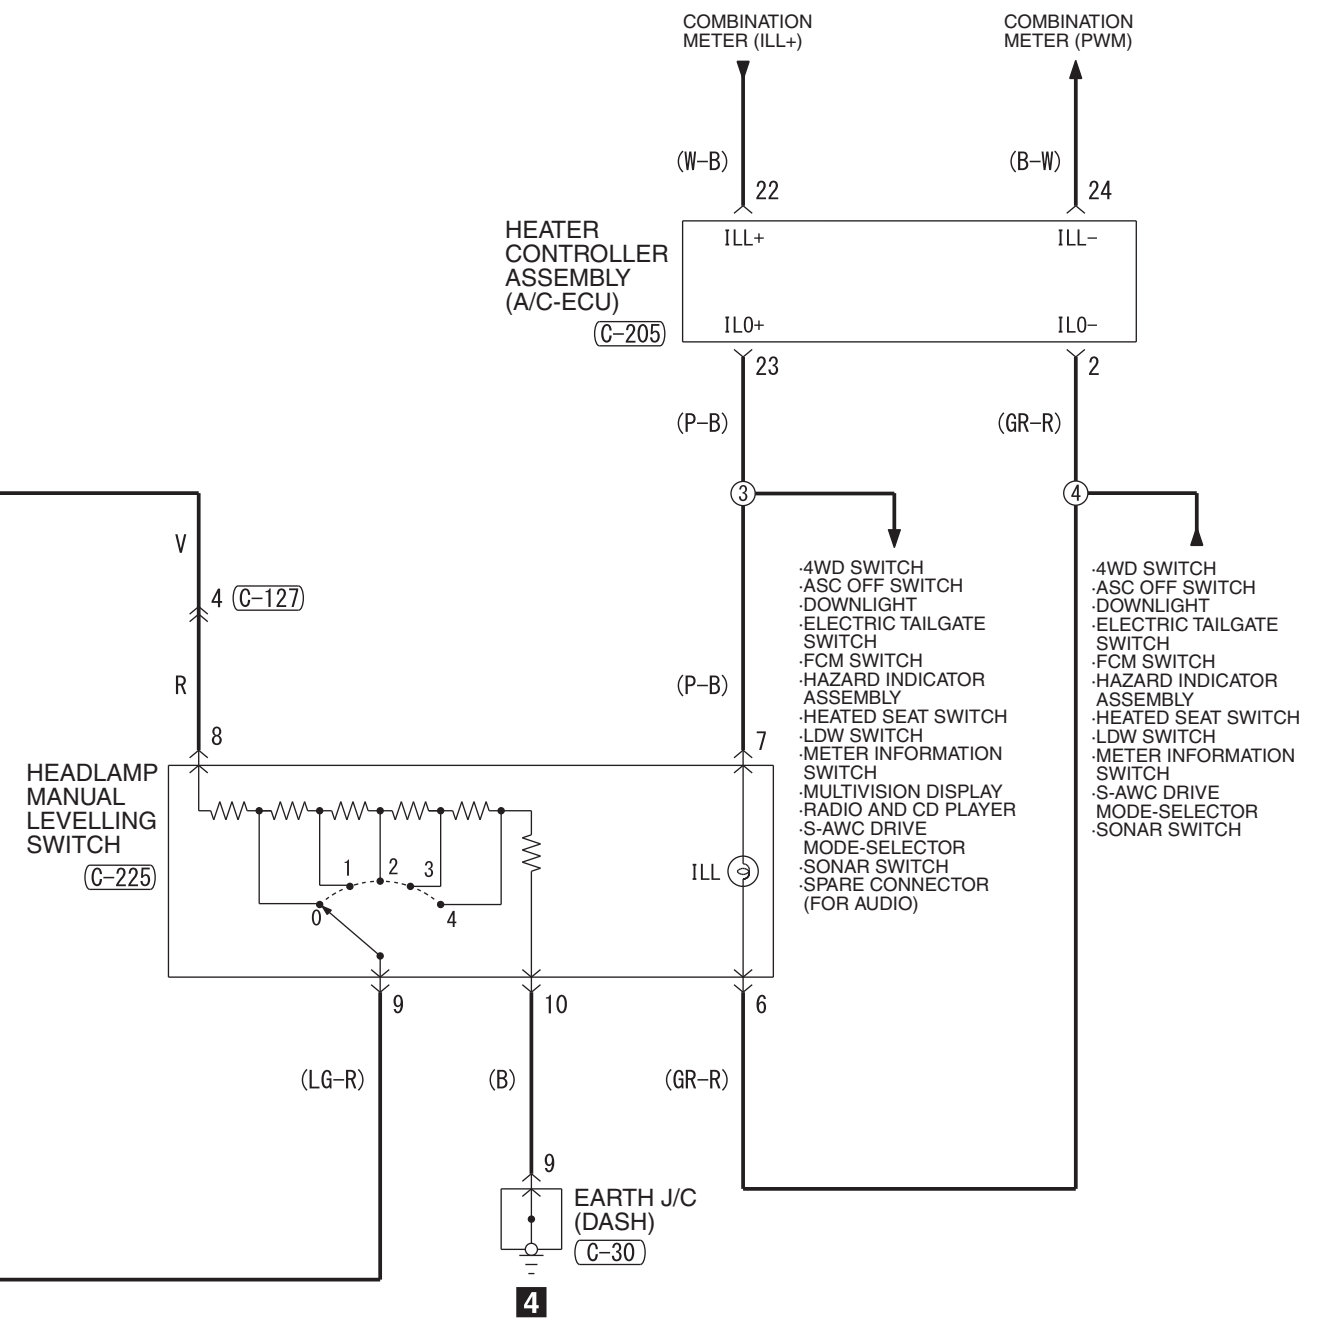

FUSIBLE LINK ④ <4B1, 6B3>
FUSIBLE LINK ⑥ <4N1>

Wire colour code
 B : Black LG : Light green G : Green L : Blue W : White Y : Yellow SB : Sky blue BR : Brown
 O : Orange GR : Grey R : Red P : Pink V : Violet PU : Purple SI : Silver BE : Beige