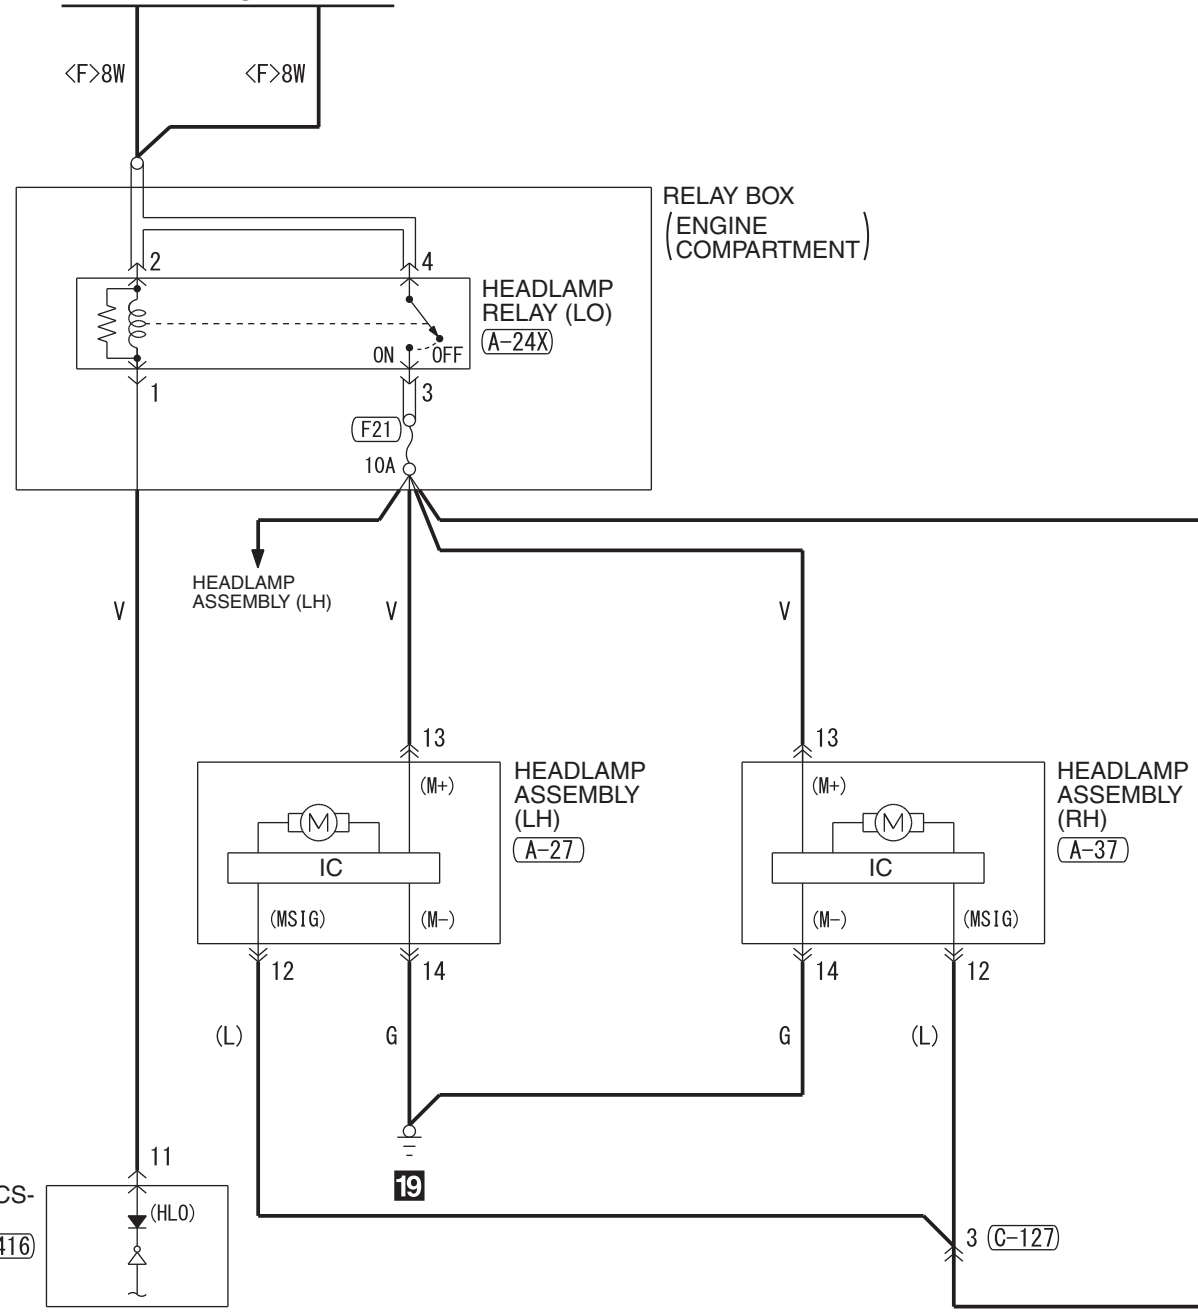

FUSIBLE LINK ④ <4B1, 6B3>
FUSIBLE LINK ⑥ <4N1>

Wire colour code
 B : Black LG : Light green G : Green L : Blue W : White Y : Yellow SB : Sky blue BR : Brown
 O : Orange GR : Grey R : Red P : Pink V : Violet PU : Purple SI : Silver BE : Beige