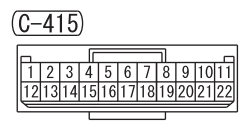

FUSIBLE LINK ④ <4B1, 6B3>
FUSIBLE LINK ⑥ <4N1>

FUSIBLE LINK ② <4B1, 6B3>
FUSIBLE LINK ⑫ <4N1>

IGNITION SWITCH (IG1)
OR OSS-ECU (IG1)

NOTE
*1 : VEHICLES WITHOUT KOS
*2 : VEHICLES WITH KOS

RELAY BOX
(ENGINE COMPARTMENT)

Wire colour code
B : Black LG : Light green G : Green L : Blue W : White Y : Yellow SB : Sky blue BR : Brown
O : Orange GR : Grey R : Red P : Pink V : Violet PU : Purple SI : Silver BE : Beige