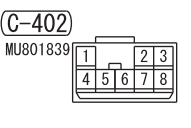

FUSIBLE LINK ④ <4B1, 6B3>
FUSIBLE LINK ⑥ <4N1>

FUSIBLE LINK ② <4B1, 6B3>
FUSIBLE LINK ⑫ <4N1>

IGNITION SWITCH (IG1)
OR OSS-ECU (IG1)

NOTE
*1 : VEHICLES WITHOUT KOS
*2 : VEHICLES WITH KOS

RELAY BOX
(ENGINE COMPARTMENT)

Wire colour code
B : Black LG : Light green G : Green L : Blue W : White Y : Yellow SB : Sky blue BR : Brown
O : Orange GR : Grey R : Red P : Pink V : Violet PU : Purple SI : Silver BE : Beige