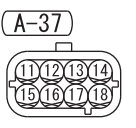

FUSIBLE LINK ④ <4B1, 6B3>
FUSIBLE LINK ⑥ <4N1>

FUSIBLE LINK ② <4B1, 6B3>
FUSIBLE LINK ⑫ <4N1>

IGNITION SWITCH (IG1)
OR OSS-ECU (IG1)

NOTE
*1 : VEHICLES WITHOUT KOS
*2 : VEHICLES WITH KOS

RELAY BOX
(ENGINE COMPARTMENT)

Wire colour code
B : Black LG : Light green G : Green L : Blue W : White Y : Yellow SB : Sky blue BR : Brown
O : Orange GR : Grey R : Red P : Pink V : Violet PU : Purple SI : Silver BE : Beige