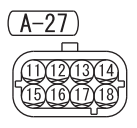

FUSIBLE LINK ④ <4B1, 6B3>
FUSIBLE LINK ⑥ <4N1>

FUSIBLE LINK ② <4B1, 6B3>
FUSIBLE LINK ⑫ <4N1>

IGNITION SWITCH (IG1)
OR OSS-ECU (IG1)

NOTE
*1 : VEHICLES WITHOUT KOS
*2 : VEHICLES WITH KOS

RELAY BOX
(ENGINE COMPARTMENT)

Wire colour code
B : Black LG : Light green G : Green L : Blue W : White Y : Yellow SB : Sky blue BR : Brown
O : Orange GR : Grey R : Red P : Pink V : Violet PU : Purple SI : Silver BE : Beige