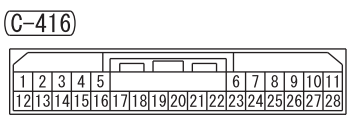

FUSIBLE LINK ④ <4B1, 6B3>
FUSIBLE LINK ⑥ <4N1>

FUSIBLE LINK ② <4B1, 6B3>
FUSIBLE LINK ⑫ <4N1>

IGNITION SWITCH (IG1)
OR OSS-ECU (IG1)

NOTE
*1 : VEHICLES WITHOUT KOS
*2 : VEHICLES WITH KOS

RELAY BOX
(ENGINE COMPARTMENT)

Wire colour code
B : Black LG : Light green G : Green L : Blue W : White Y : Yellow SB : Sky blue BR : Brown
O : Orange GR : Grey R : Red P : Pink V : Violet PU : Purple SI : Silver BE : Beige