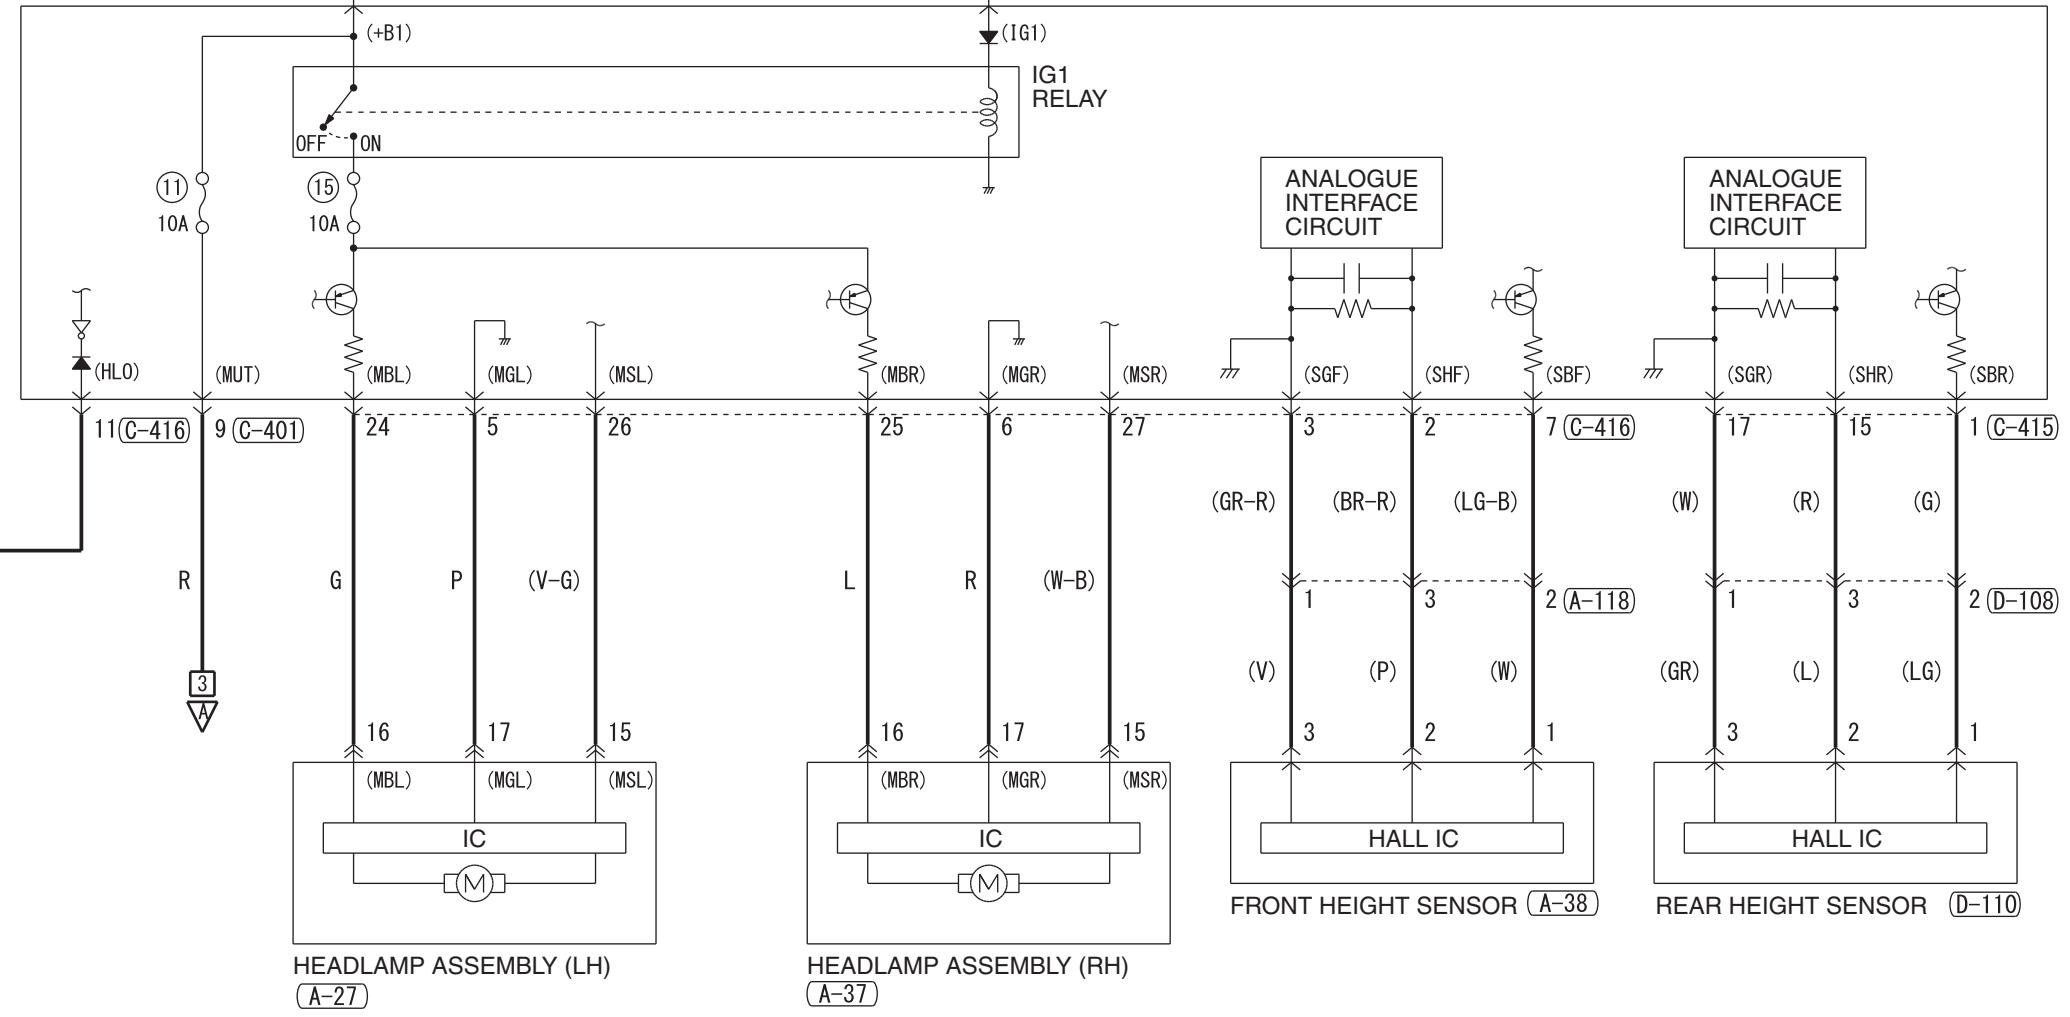

FUSIBLE LINK ④ <4B1, 6B3>
FUSIBLE LINK ⑥ <4N1>

FUSIBLE LINK ② <4B1, 6B3>
FUSIBLE LINK ⑫ <4N1>

IGNITION SWITCH (IG1)
OR OSS-ECU (IG1)

NOTE
*1 : VEHICLES WITHOUT KOS
*2 : VEHICLES WITH KOS

RELAY BOX
(ENGINE COMPARTMENT)

Wire colour code
B : Black LG : Light green G : Green L : Blue W : White Y : Yellow SB : Sky blue BR : Brown
O : Orange GR : Grey R : Red P : Pink V : Violet PU : Purple SI : Silver BE : Beige