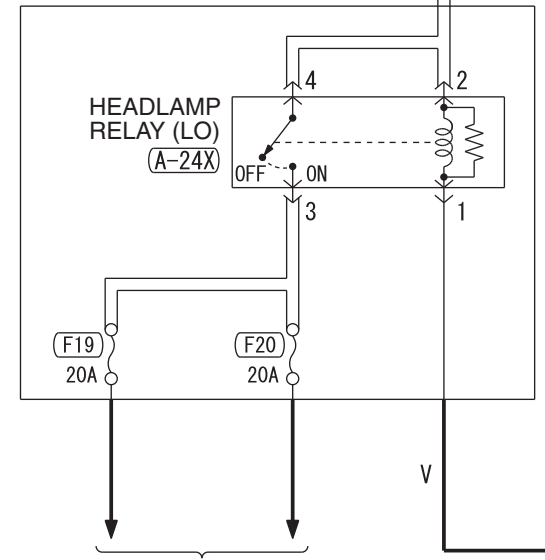

FUSIBLE LINK ④ <4B1, 6B3>
FUSIBLE LINK ⑥ <4N1>

FUSIBLE LINK ② <4B1, 6B3>
FUSIBLE LINK ⑫ <4N1>

IGNITION SWITCH (IG1)
OR OSS-ECU (IG1)

NOTE
*1 : VEHICLES WITHOUT KOS
*2 : VEHICLES WITH KOS

RELAY BOX
(ENGINE COMPARTMENT)

Wire colour code
B : Black LG : Light green G : Green L : Blue W : White Y : Yellow SB : Sky blue BR : Brown
O : Orange GR : Grey R : Red P : Pink V : Violet PU : Purple SI : Silver BE : Beige