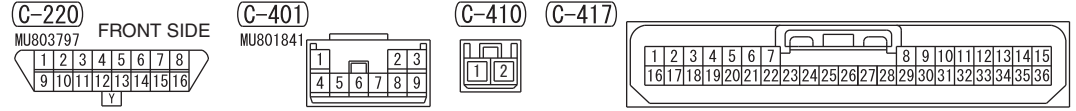

<VEHICLES WITHOUT KOS>

FUSIBLE LINK ② <4B1, 6B3>
FUSIBLE LINK ⑫ <4N1>

NOTE
*3: LHD
*4: RHD

Wire colour code
B : Black LG : Light green G : Green L : Blue W : White Y : Yellow SB : Sky blue BR : Brown
O : Orange GR : Grey R : Red P : Pink V : Violet PU : Purple SI : Silver BE : Beige