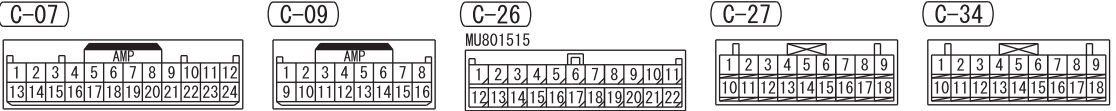

<VEHICLES WITHOUT KOS>

FUSIBLE LINK ② <4B1, 6B3>
FUSIBLE LINK ⑫ <4N1>

NOTE
*3: LHD
*4: RHD

Wire colour code
B : Black LG : Light green G : Green L : Blue W : White Y : Yellow SB : Sky blue BR : Brown
O : Orange GR : Grey R : Red P : Pink V : Violet PU : Purple SI : Silver BE : Beige