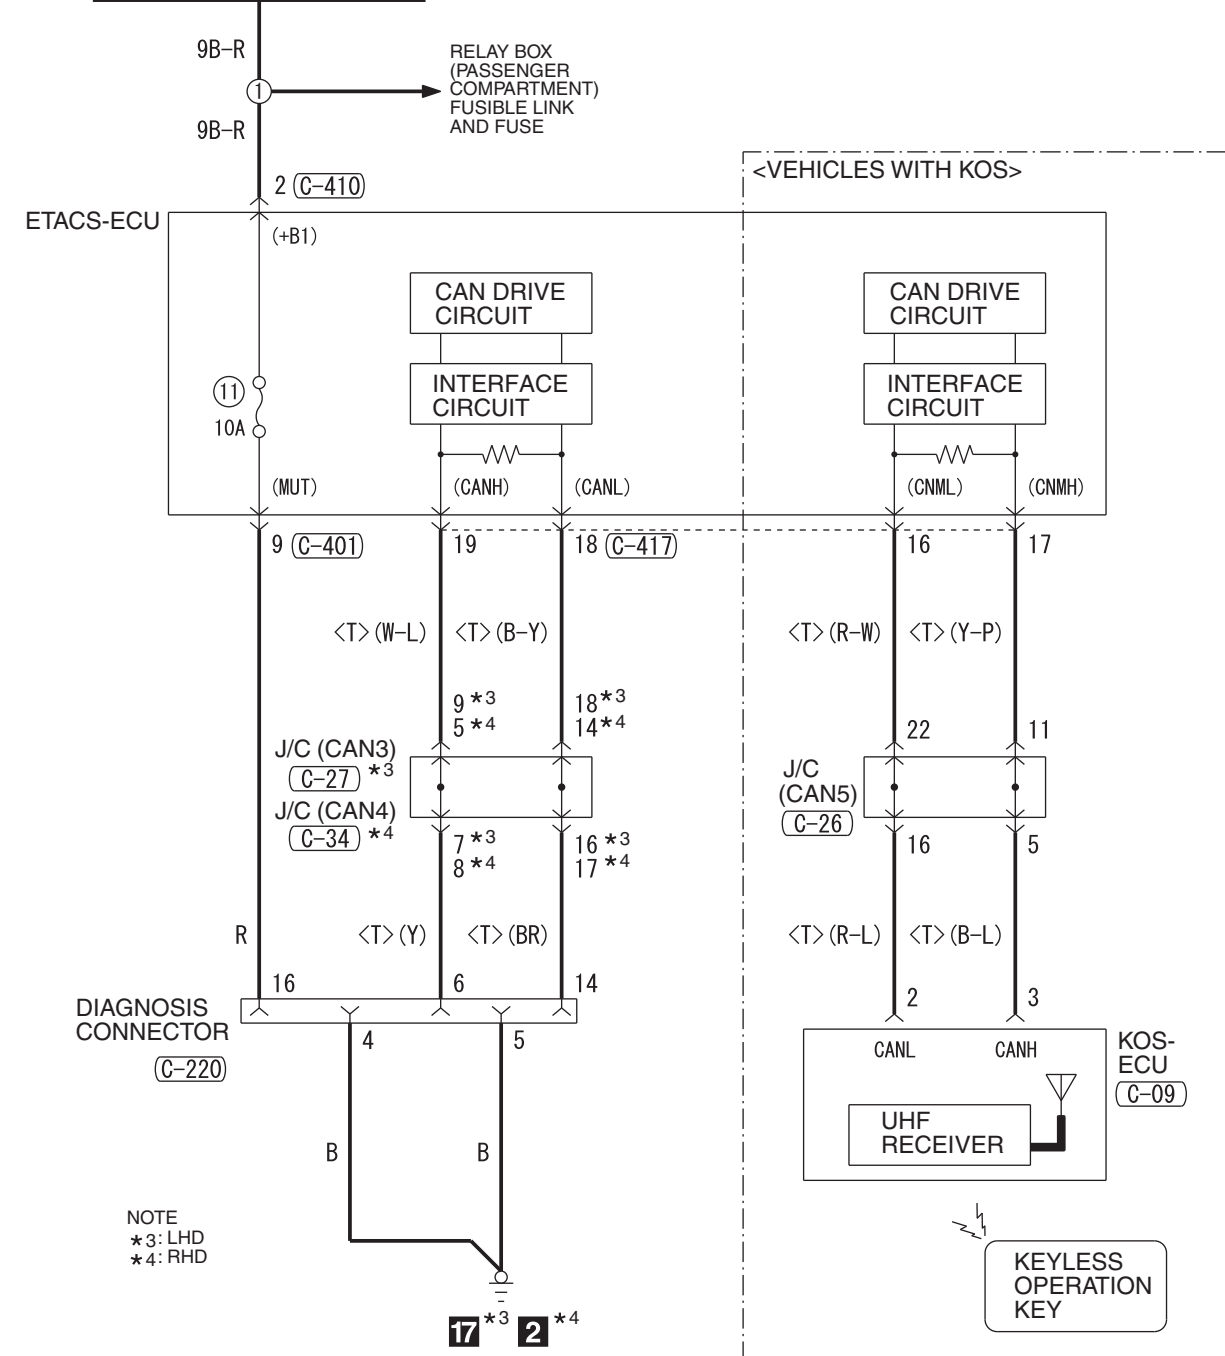

<VEHICLES WITHOUT KOS>

FUSIBLE LINK ② <4B1, 6B3>
FUSIBLE LINK ⑫ <4N1>

NOTE
*3: LHD
*4: RHD

Wire colour code
B : Black LG : Light green G : Green L : Blue W : White Y : Yellow SB : Sky blue BR : Brown
O : Orange GR : Grey R : Red P : Pink V : Violet PU : Purple SI : Silver BE : Beige