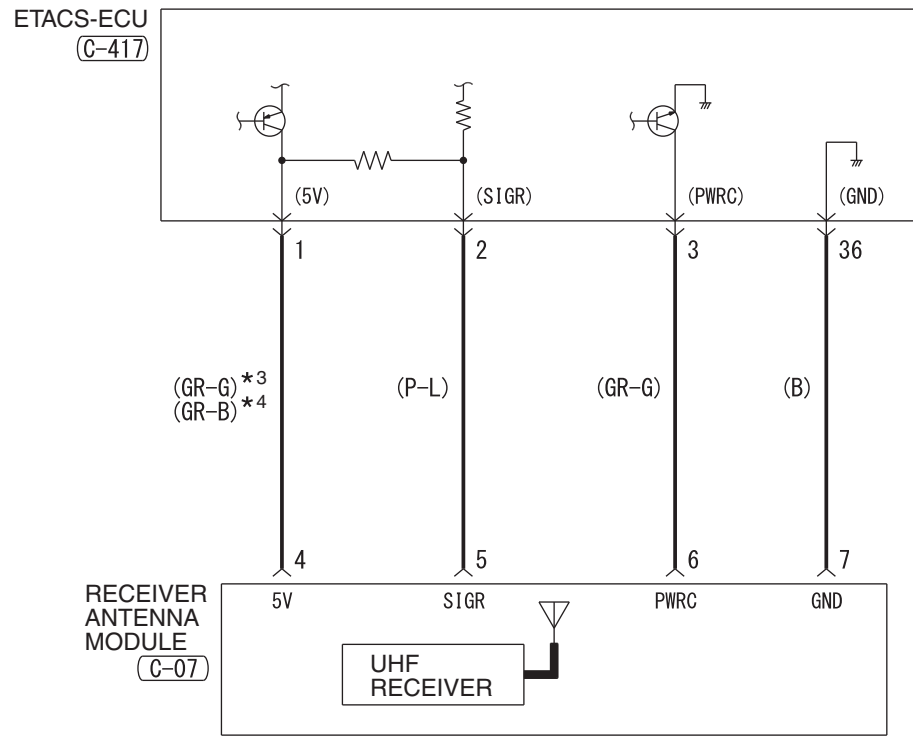

<VEHICLES WITHOUT KOS>

FUSIBLE LINK ② <4B1, 6B3>
FUSIBLE LINK ⑫ <4N1>

NOTE
*3: LHD
*4: RHD

Wire colour code
B : Black LG : Light green G : Green L : Blue W : White Y : Yellow SB : Sky blue BR : Brown
O : Orange GR : Grey R : Red P : Pink V : Violet PU : Purple SI : Silver BE : Beige