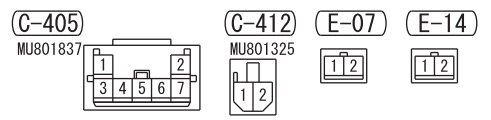

R-W

2

1

B

R-W

2

1

B

6

Wire colour code
 B : Black LG : Light green G : Green L : Blue W : White Y : Yellow SB : Sky blue BR : Brown
 O : Orange GR : Grey R : Red P : Pink V : Violet PU : Purple SI : Silver BE : Beige