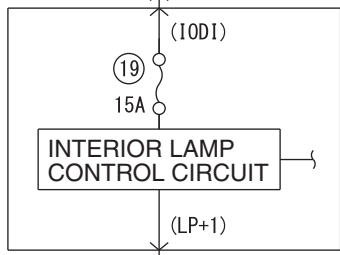

1

FUSIBLE LINK ④ <4B1, 6B3>
FUSIBLE LINK ⑥ <4N1>

<F>8W <F>8W

1.25L

2 (C-412)

ETACS-ECU

3 (C-405)

FRONT ROOM LAMP
LUGGAGE COMPARTMENT LAMP
REAR ROOM LAMP

R-W

2

1

B

R-W

2

1

B

6

Wire colour code
 B : Black LG : Light green G : Green L : Blue W : White Y : Yellow SB : Sky blue BR : Brown
 O : Orange GR : Grey R : Red P : Pink V : Violet PU : Purple SI : Silver BE : Beige