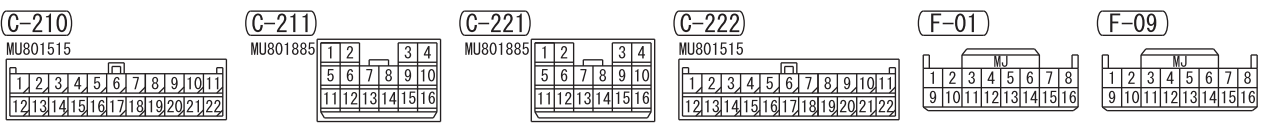

<DOOR MIRROR TYPE>

Wire colour code
 B : Black LG : Light green G : Green L : Blue W : White Y : Yellow SB : Sky blue BR : Brown
 O : Orange GR : Grey R : Red P : Pink V : Violet PU : Purple SI : Silver BE : Beige