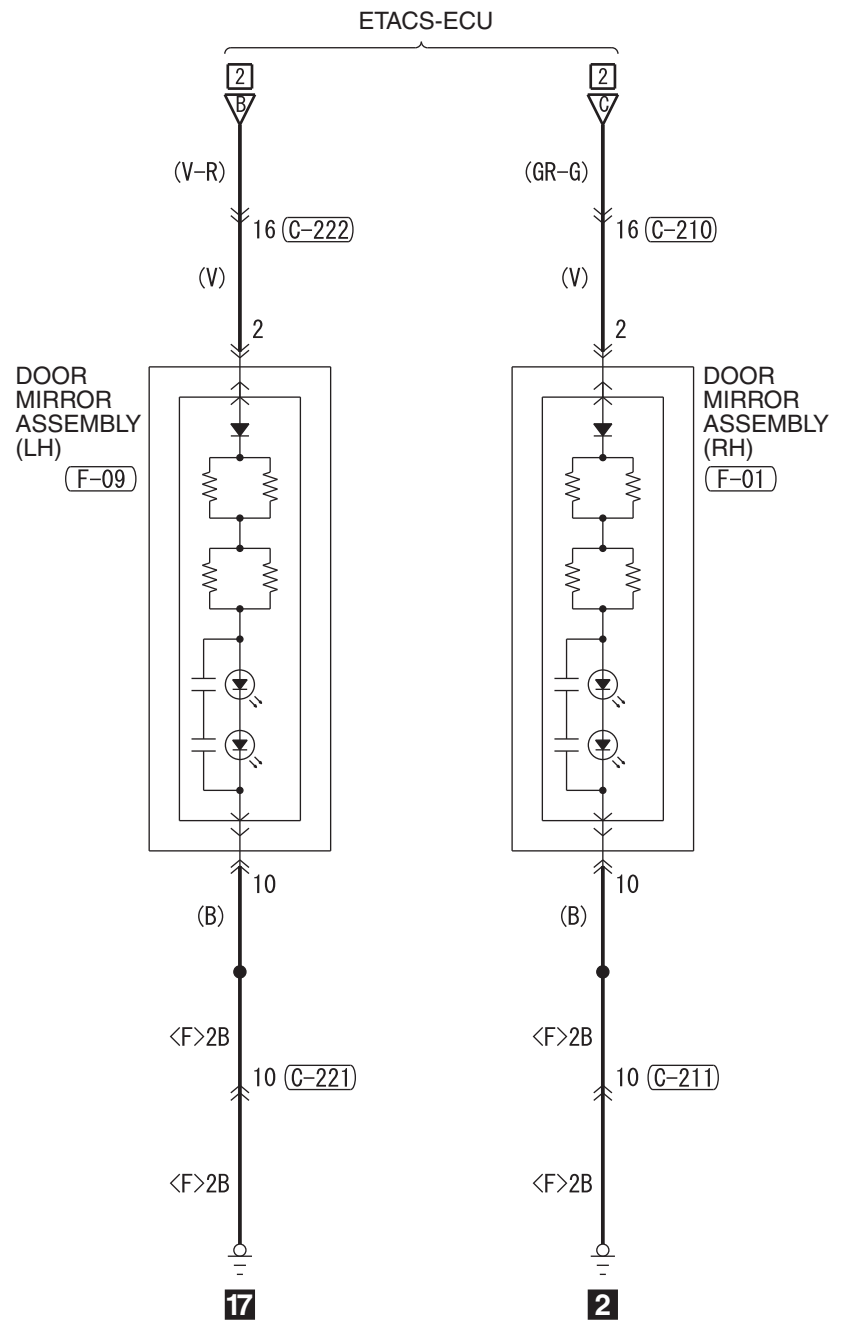

<DOOR MIRROR TYPE>

Wire colour code
 B : Black LG : Light green G : Green L : Blue W : White Y : Yellow SB : Sky blue BR : Brown
 O : Orange GR : Grey R : Red P : Pink V : Violet PU : Purple SI : Silver BE : Beige