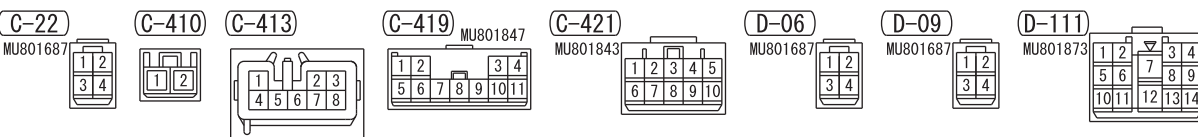

FUSIBLE LINK ② <4B1, 6B3>
FUSIBLE LINK ⑫ <4N1>

Wire colour code
 B : Black LG : Light green G : Green L : Blue W : White Y : Yellow SB : Sky blue BR : Brown
 O : Orange GR : Grey R : Red P : Pink V : Violet PU : Purple SI : Silver BE : Beige