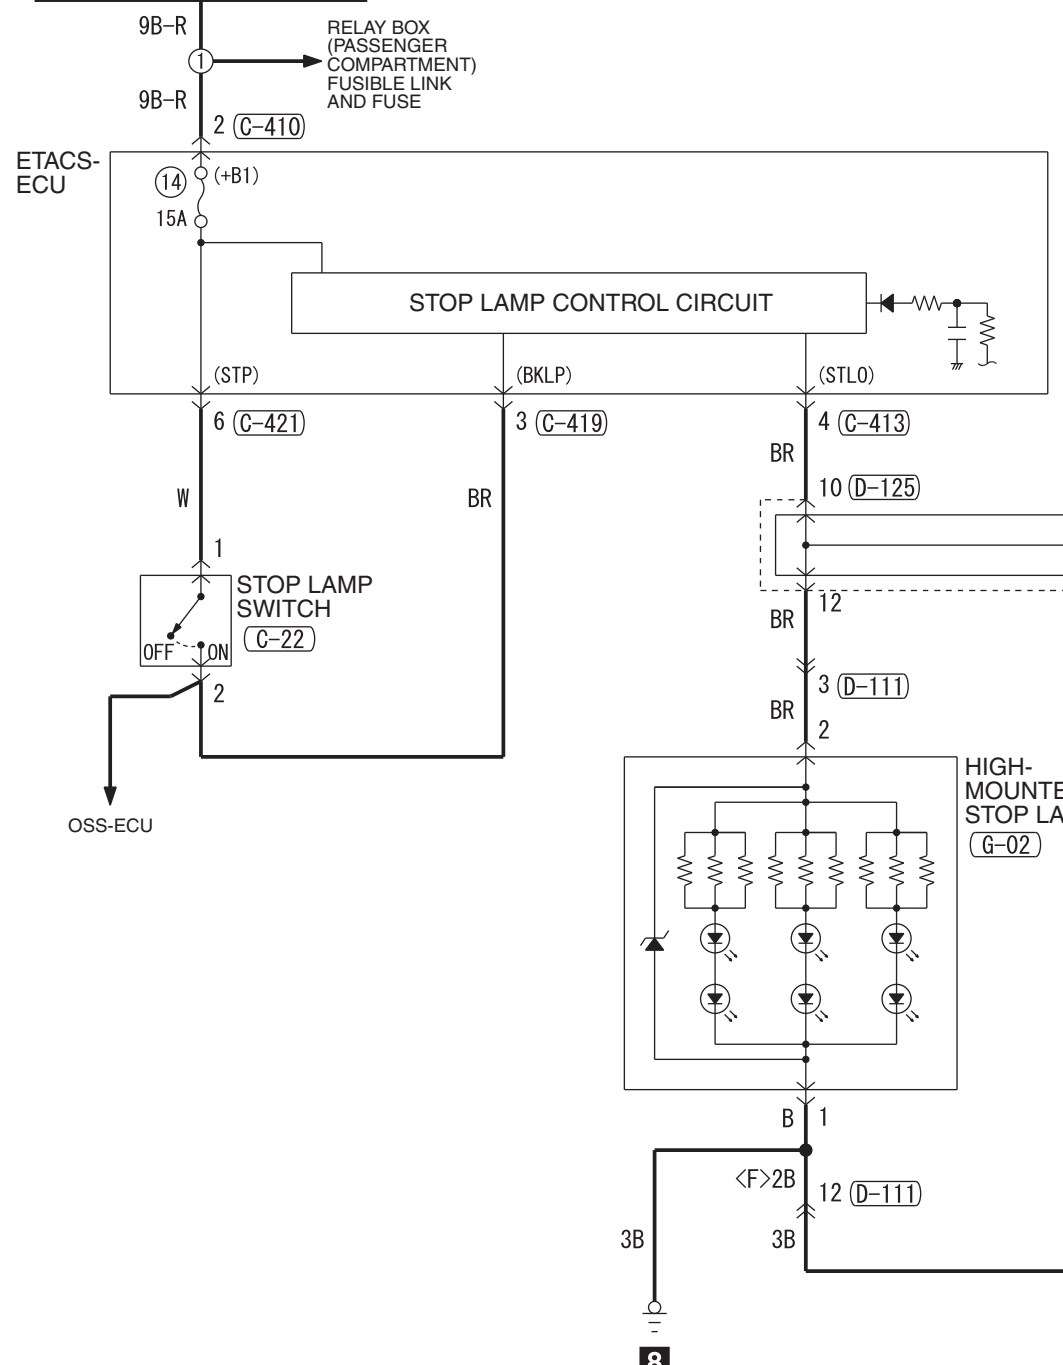

FUSIBLE LINK ② <4B1, 6B3>
FUSIBLE LINK ⑫ <4N1>

Wire colour code
 B : Black LG : Light green G : Green L : Blue W : White Y : Yellow SB : Sky blue BR : Brown
 O : Orange GR : Grey R : Red P : Pink V : Violet PU : Purple SI : Silver BE : Beige