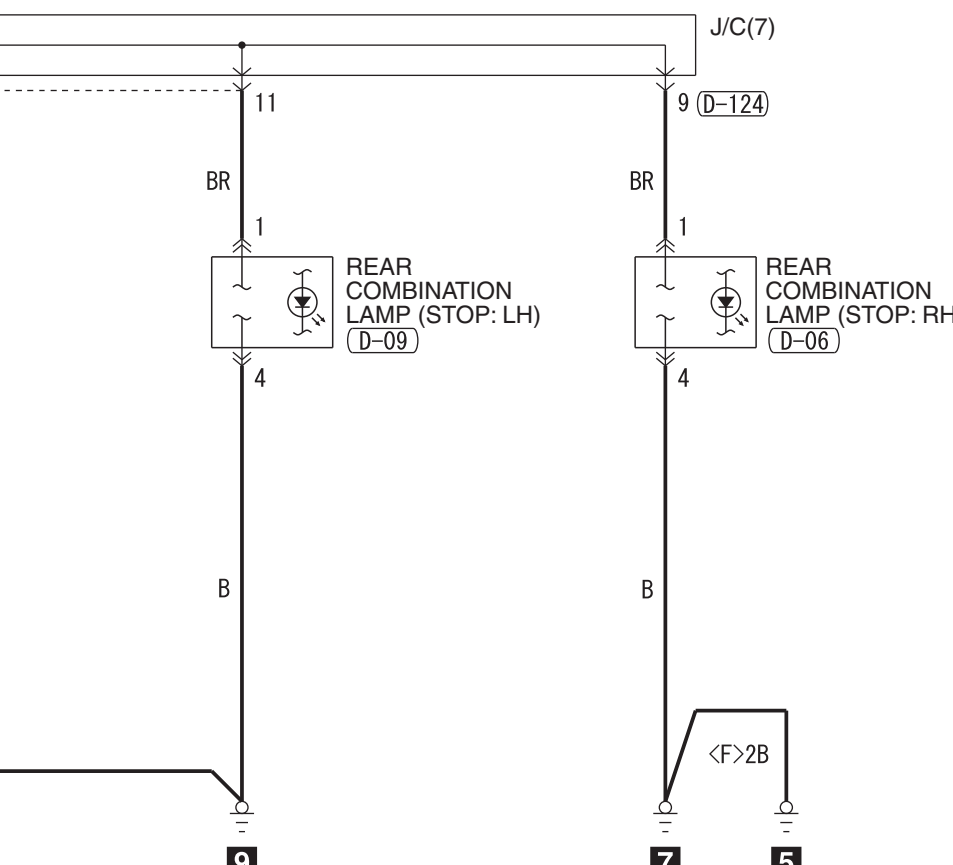

FUSIBLE LINK ② <4B1, 6B3>
FUSIBLE LINK ⑫ <4N1>

Wire colour code
 B : Black LG : Light green G : Green L : Blue W : White Y : Yellow SB : Sky blue BR : Brown
 O : Orange GR : Grey R : Red P : Pink V : Violet PU : Purple SI : Silver BE : Beige