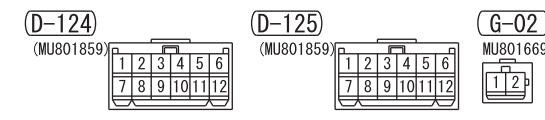

FUSIBLE LINK ② <4B1, 6B3>
FUSIBLE LINK ⑫ <4N1>

Wire colour code
 B : Black LG : Light green G : Green L : Blue W : White Y : Yellow SB : Sky blue BR : Brown
 O : Orange GR : Grey R : Red P : Pink V : Violet PU : Purple SI : Silver BE : Beige