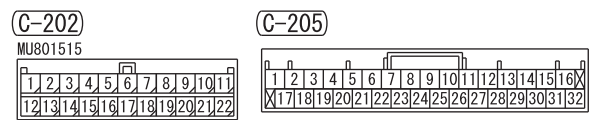

NOTE
* 4 : VEHICLES WITH HIGH CONTRAST METER

Wire colour code
 B : Black LG : Light green G : Green L : Blue W : White Y : Yellow SB : Sky blue BR : Brown
 O : Orange GR : Grey R : Red P : Pink V : Violet PU : Purple SI : Silver BE : Beige