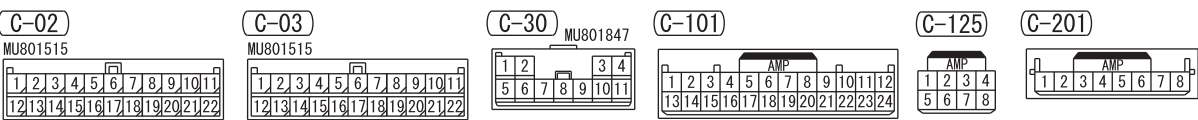

NOTE
* 4 : VEHICLES WITH HIGH CONTRAST METER

Wire colour code
 B : Black LG : Light green G : Green L : Blue W : White Y : Yellow SB : Sky blue BR : Brown
 O : Orange GR : Grey R : Red P : Pink V : Violet PU : Purple SI : Silver BE : Beige