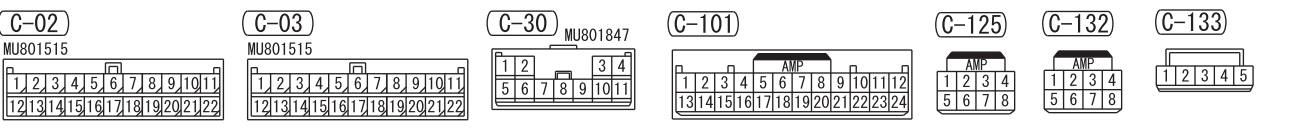

NOTE  
 \* 4 : VEHICLES WITH HIGH CONTRAST METER

Wire colour code  
 B : Black LG : Light green G : Green L : Blue W : White Y : Yellow SB : Sky blue BR : Brown  
 O : Orange GR : Grey R : Red P : Pink V : Violet PU : Purple SI : Silver BE : Beige