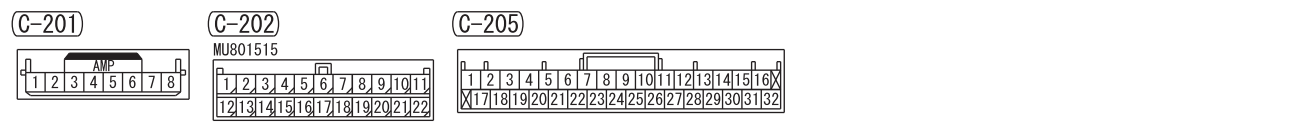

NOTE  
 \* 4 : VEHICLES WITH HIGH CONTRAST METER

Wire colour code  
 B : Black LG : Light green G : Green L : Blue W : White Y : Yellow SB : Sky blue BR : Brown  
 O : Orange GR : Grey R : Red P : Pink V : Violet PU : Purple SI : Silver BE : Beige