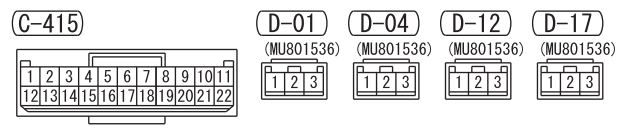

ETACS-ECU (C-415)

Wire colour code  
 B : Black LG : Light green G : Green L : Blue W : White Y : Yellow SB : Sky blue  
 BR : Brown O : Orange GR : Grey R : Red P : Pink V : Violet PU : Purple SI : Silver