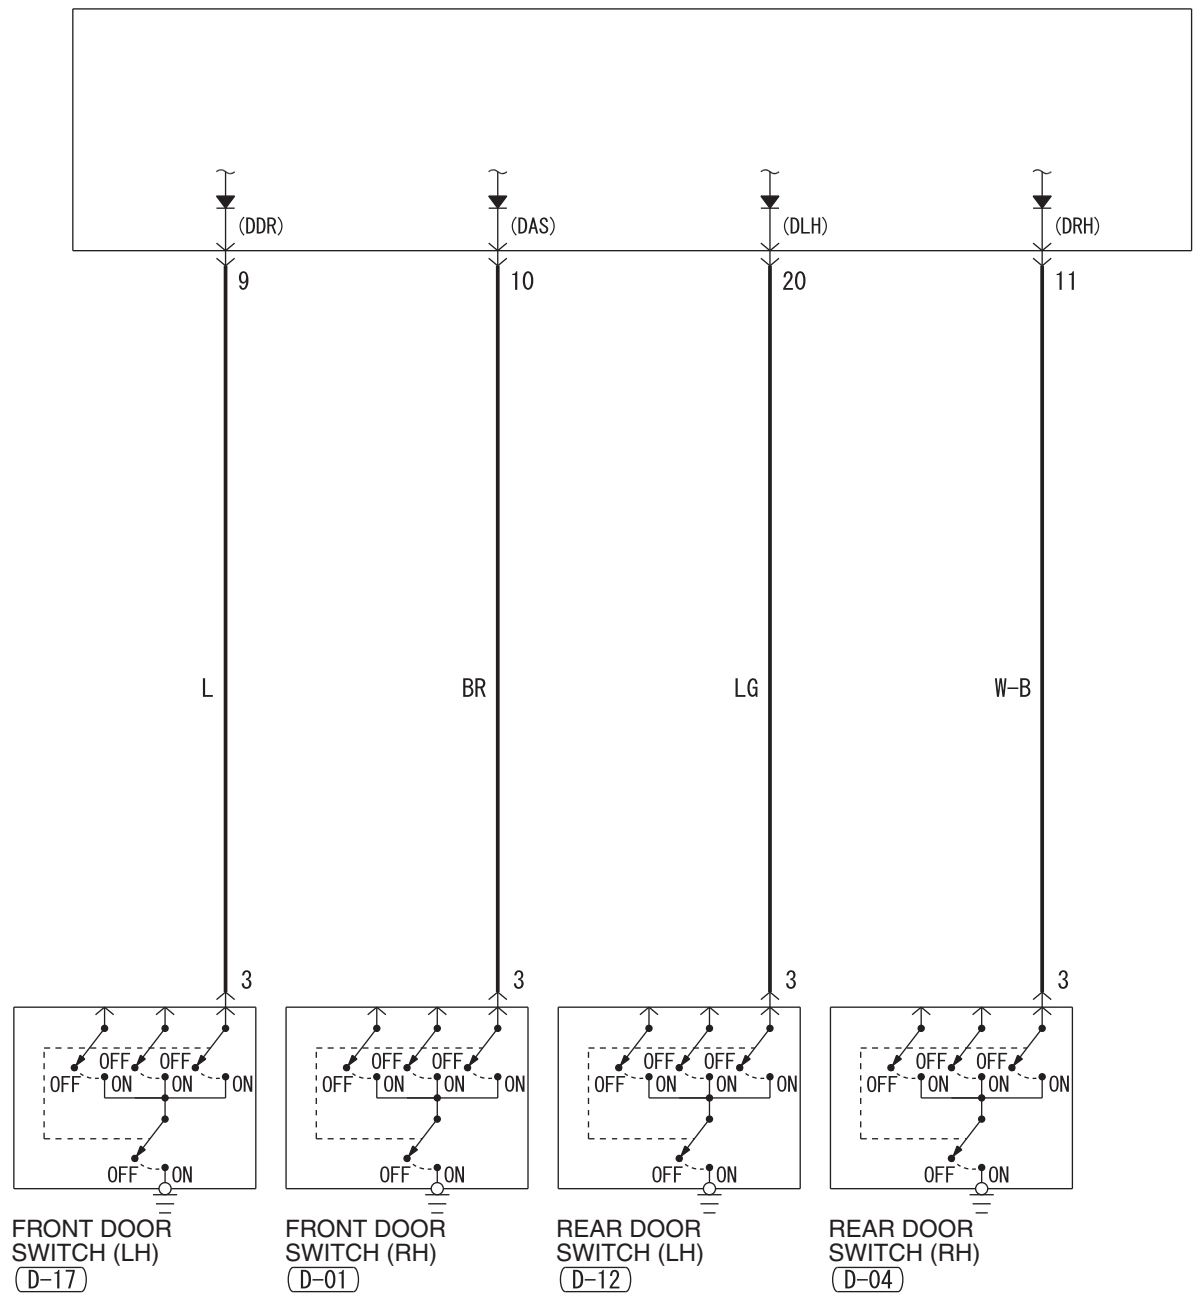

ETACS-ECU (C-415)

Wire colour code  
 B : Black LG : Light green G : Green L : Blue W : White Y : Yellow SB : Sky blue  
 BR : Brown O : Orange GR : Grey R : Red P : Pink V : Violet PU : Purple SI : Silver