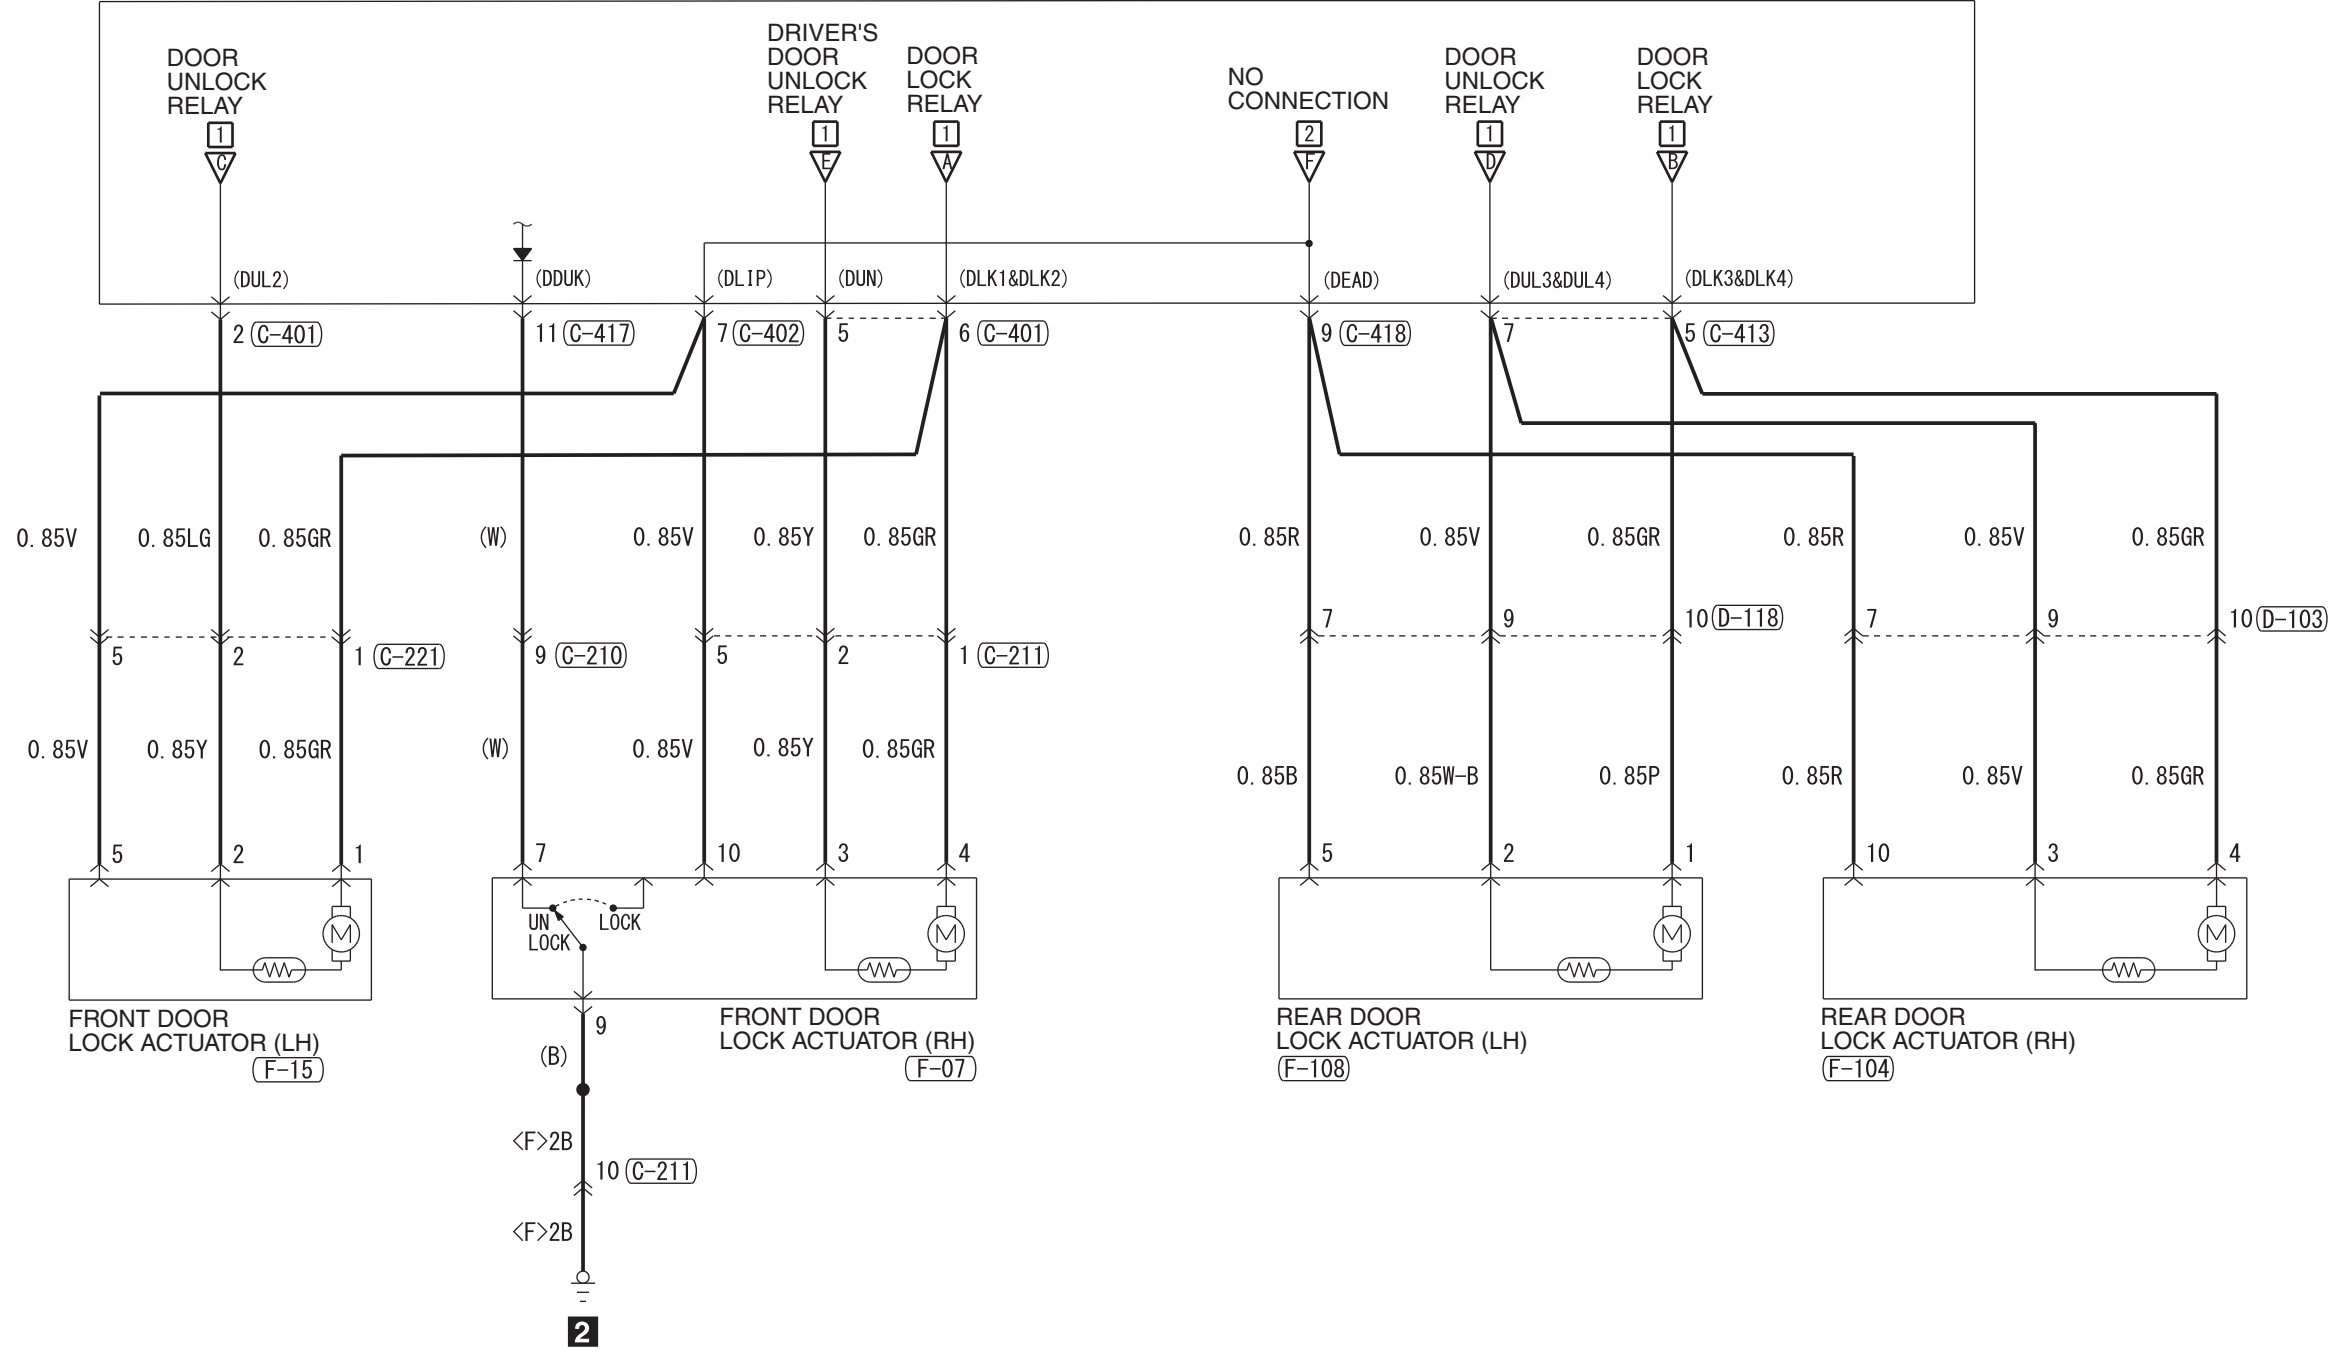

ETACS-ECU

Wire colour code
 B : Black LG : Light green G : Green L : Blue W : White Y : Yellow SB : Sky blue
 BR : Brown O : Orange GR : Grey R : Red P : Pink V : Violet PU : Purple SI : Silver