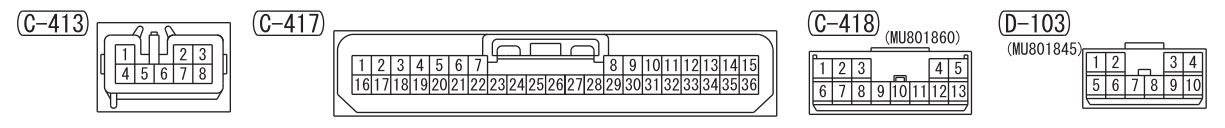

ETACS-ECU

Wire colour code
 B : Black LG : Light green G : Green L : Blue W : White Y : Yellow SB : Sky blue
 BR : Brown O : Orange GR : Grey R : Red P : Pink V : Violet PU : Purple SI : Silver