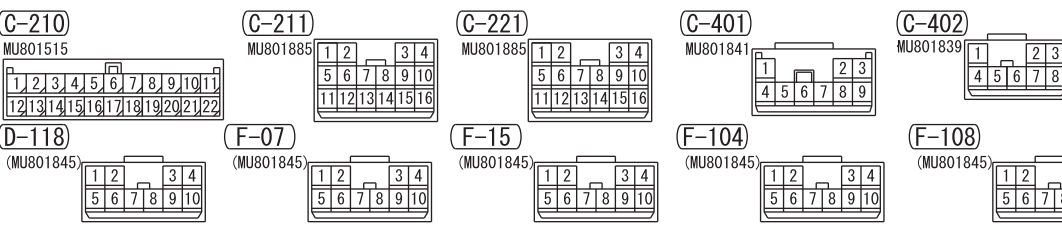

ETACS-ECU

Wire colour code
 B : Black LG : Light green G : Green L : Blue W : White Y : Yellow SB : Sky blue
 BR : Brown O : Orange GR : Grey R : Red P : Pink V : Violet PU : Purple SI : Silver