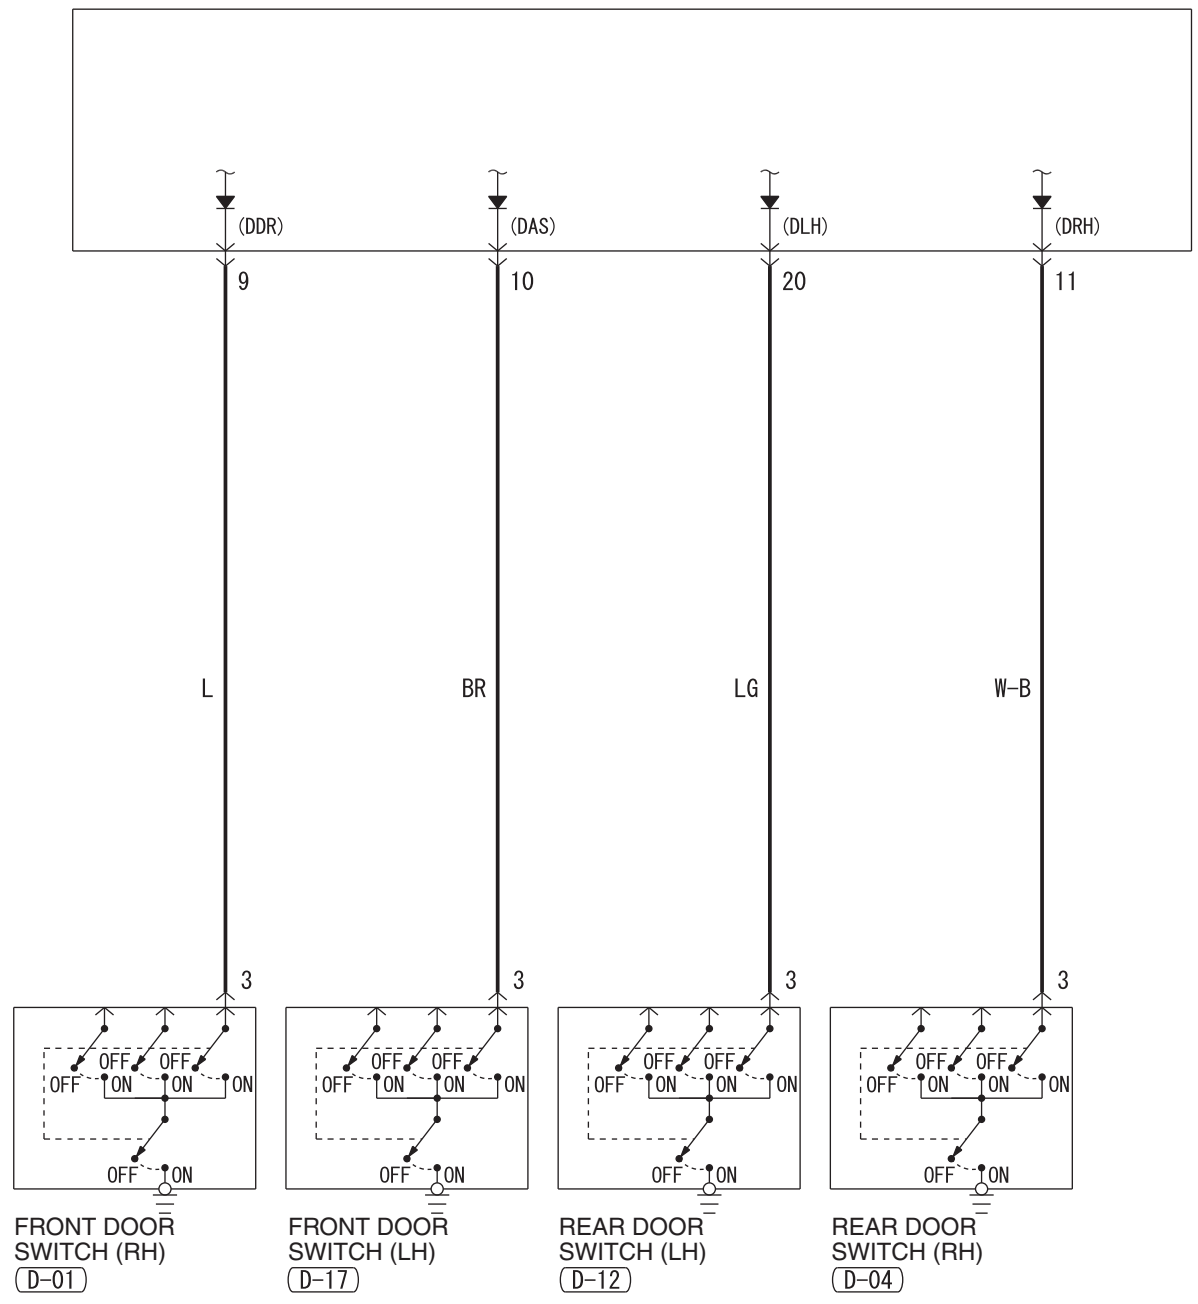

ETACS-ECU (C-415)

(C-415)

(D-01)

(D-04)

(D-12)

(D-17)

Wire colour code
 B : Black LG : Light green G : Green L : Blue W : White Y : Yellow SB : Sky blue
 BR : Brown O : Orange GR : Grey R : Red P : Pink V : Violet PU : Purple SI : Silver