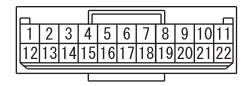

ETACS-ECU (C-415)

(C-415)

(D-01)

(D-04)

(D-12)

(D-17)

Wire colour code
 B : Black LG : Light green G : Green L : Blue W : White Y : Yellow SB : Sky blue
 BR : Brown O : Orange GR : Grey R : Red P : Pink V : Violet PU : Purple SI : Silver