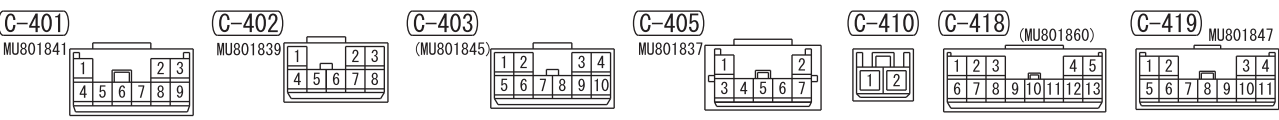

FUSIBLE LINK ⑤ <4B1, 6B3>
FUSIBLE LINK ⑩ <4N1>

FUSIBLE LINK ② <4B1, 6B3>
FUSIBLE LINK ⑫ <4N1>

Wire colour code
 B : Black LG : Light green G : Green L : Blue W : White Y : Yellow SB : Sky blue BR : Brown
 O : Orange GR : Grey R : Red P : Pink V : Violet PU : Purple SI : Silver BE : Beige