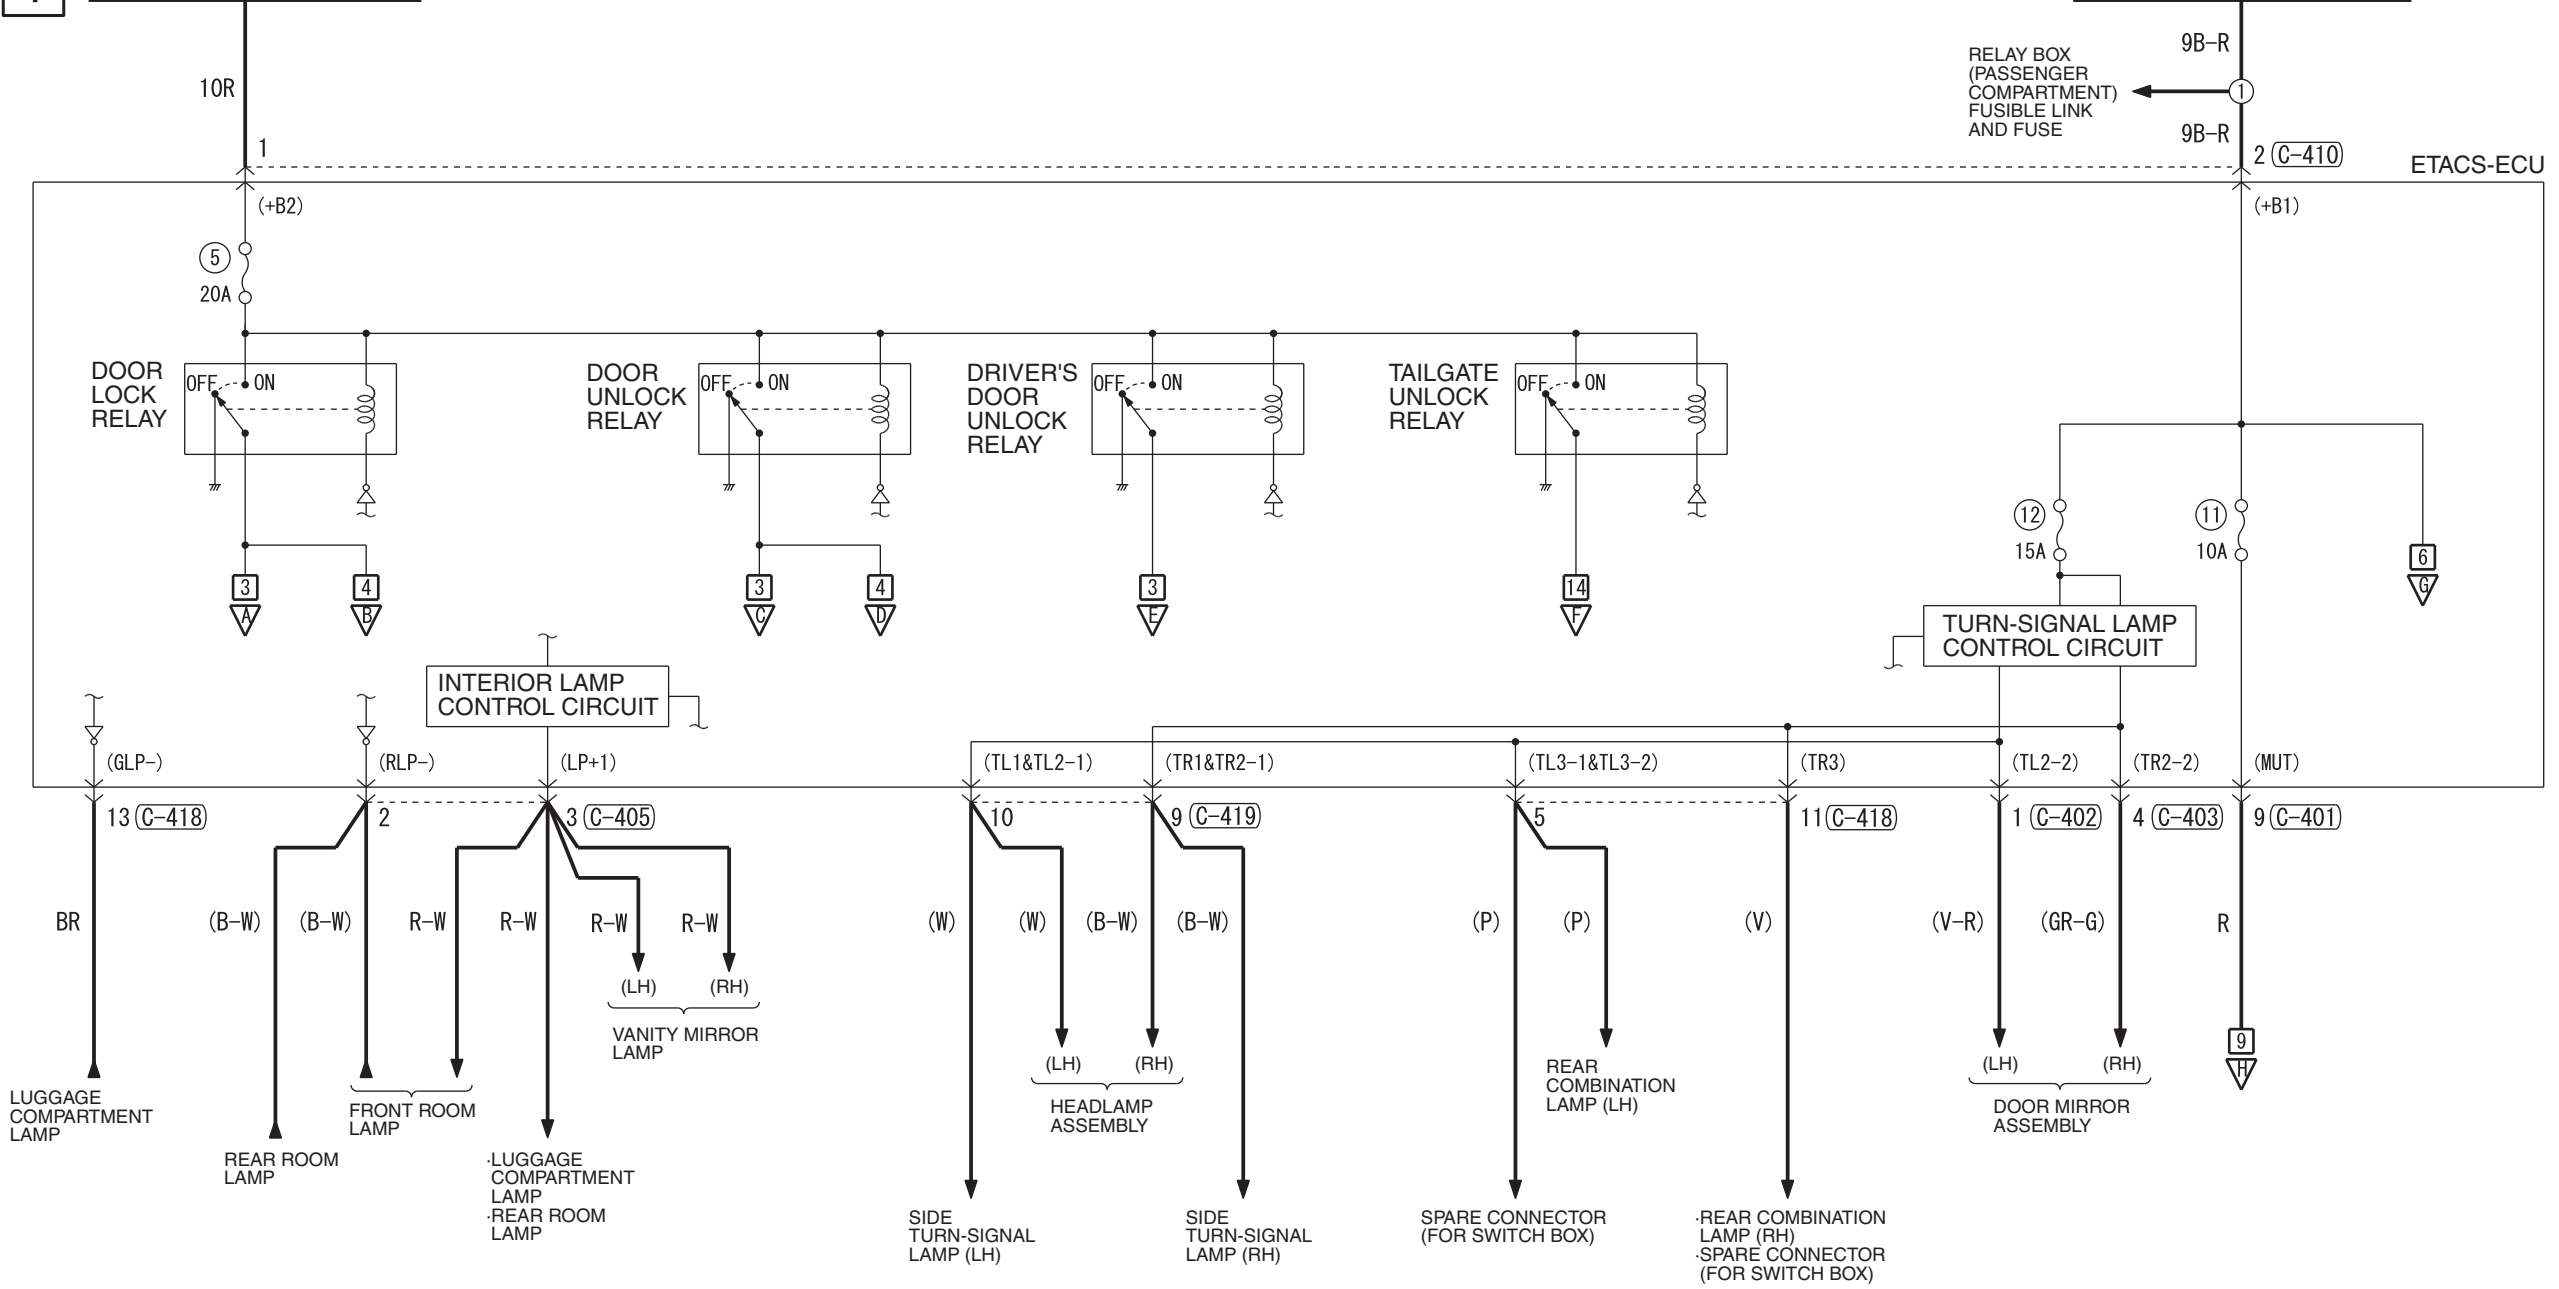

FUSIBLE LINK ⑤ <4B1, 6B3>
FUSIBLE LINK ⑩ <4N1>

FUSIBLE LINK ② <4B1, 6B3>
FUSIBLE LINK ⑫ <4N1>

Wire colour code
 B : Black LG : Light green G : Green L : Blue W : White Y : Yellow SB : Sky blue BR : Brown
 O : Orange GR : Grey R : Red P : Pink V : Violet PU : Purple SI : Silver BE : Beige