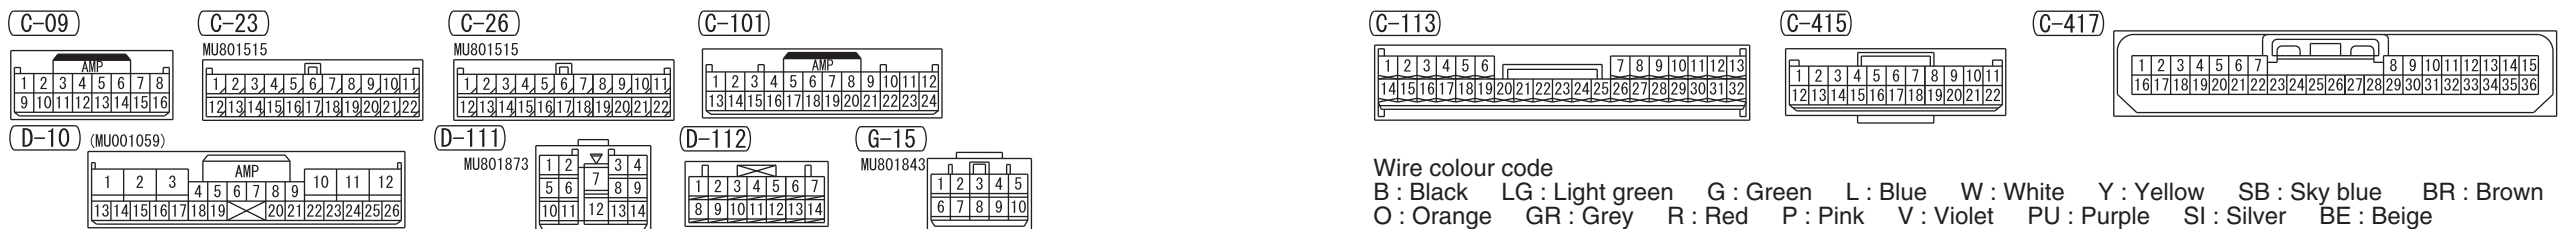

NOTE  
 \*8: VEHICLES WITH STANDARD METER  
 \*9: VEHICLES WITH HIGH CONTRAST METER

Wire colour code  
 B : Black LG : Light green G : Green L : Blue W : White Y : Yellow SB : Sky blue BR : Brown  
 O : Orange GR : Grey R : Red P : Pink V : Violet PU : Purple SI : Silver BE : Beige