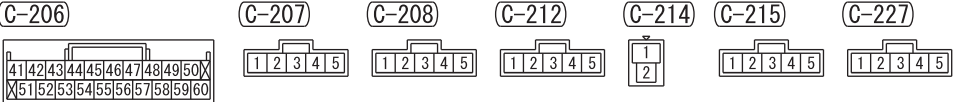

HEATER CONTROLLER ASSEMBLY (A/C-ECU) (C-206)

NOTE
*3 : SINGLE-ZONE AUTO A/C
*4 : DUAL-ZONE AUTO A/C

Wire colour code
B : Black LG : Light green G : Green L : Blue W : White Y : Yellow SB : Sky blue
BR : Brown O : Orange GR : Grey R : Red P : Pink V : Violet PU : Purple SI : Silver