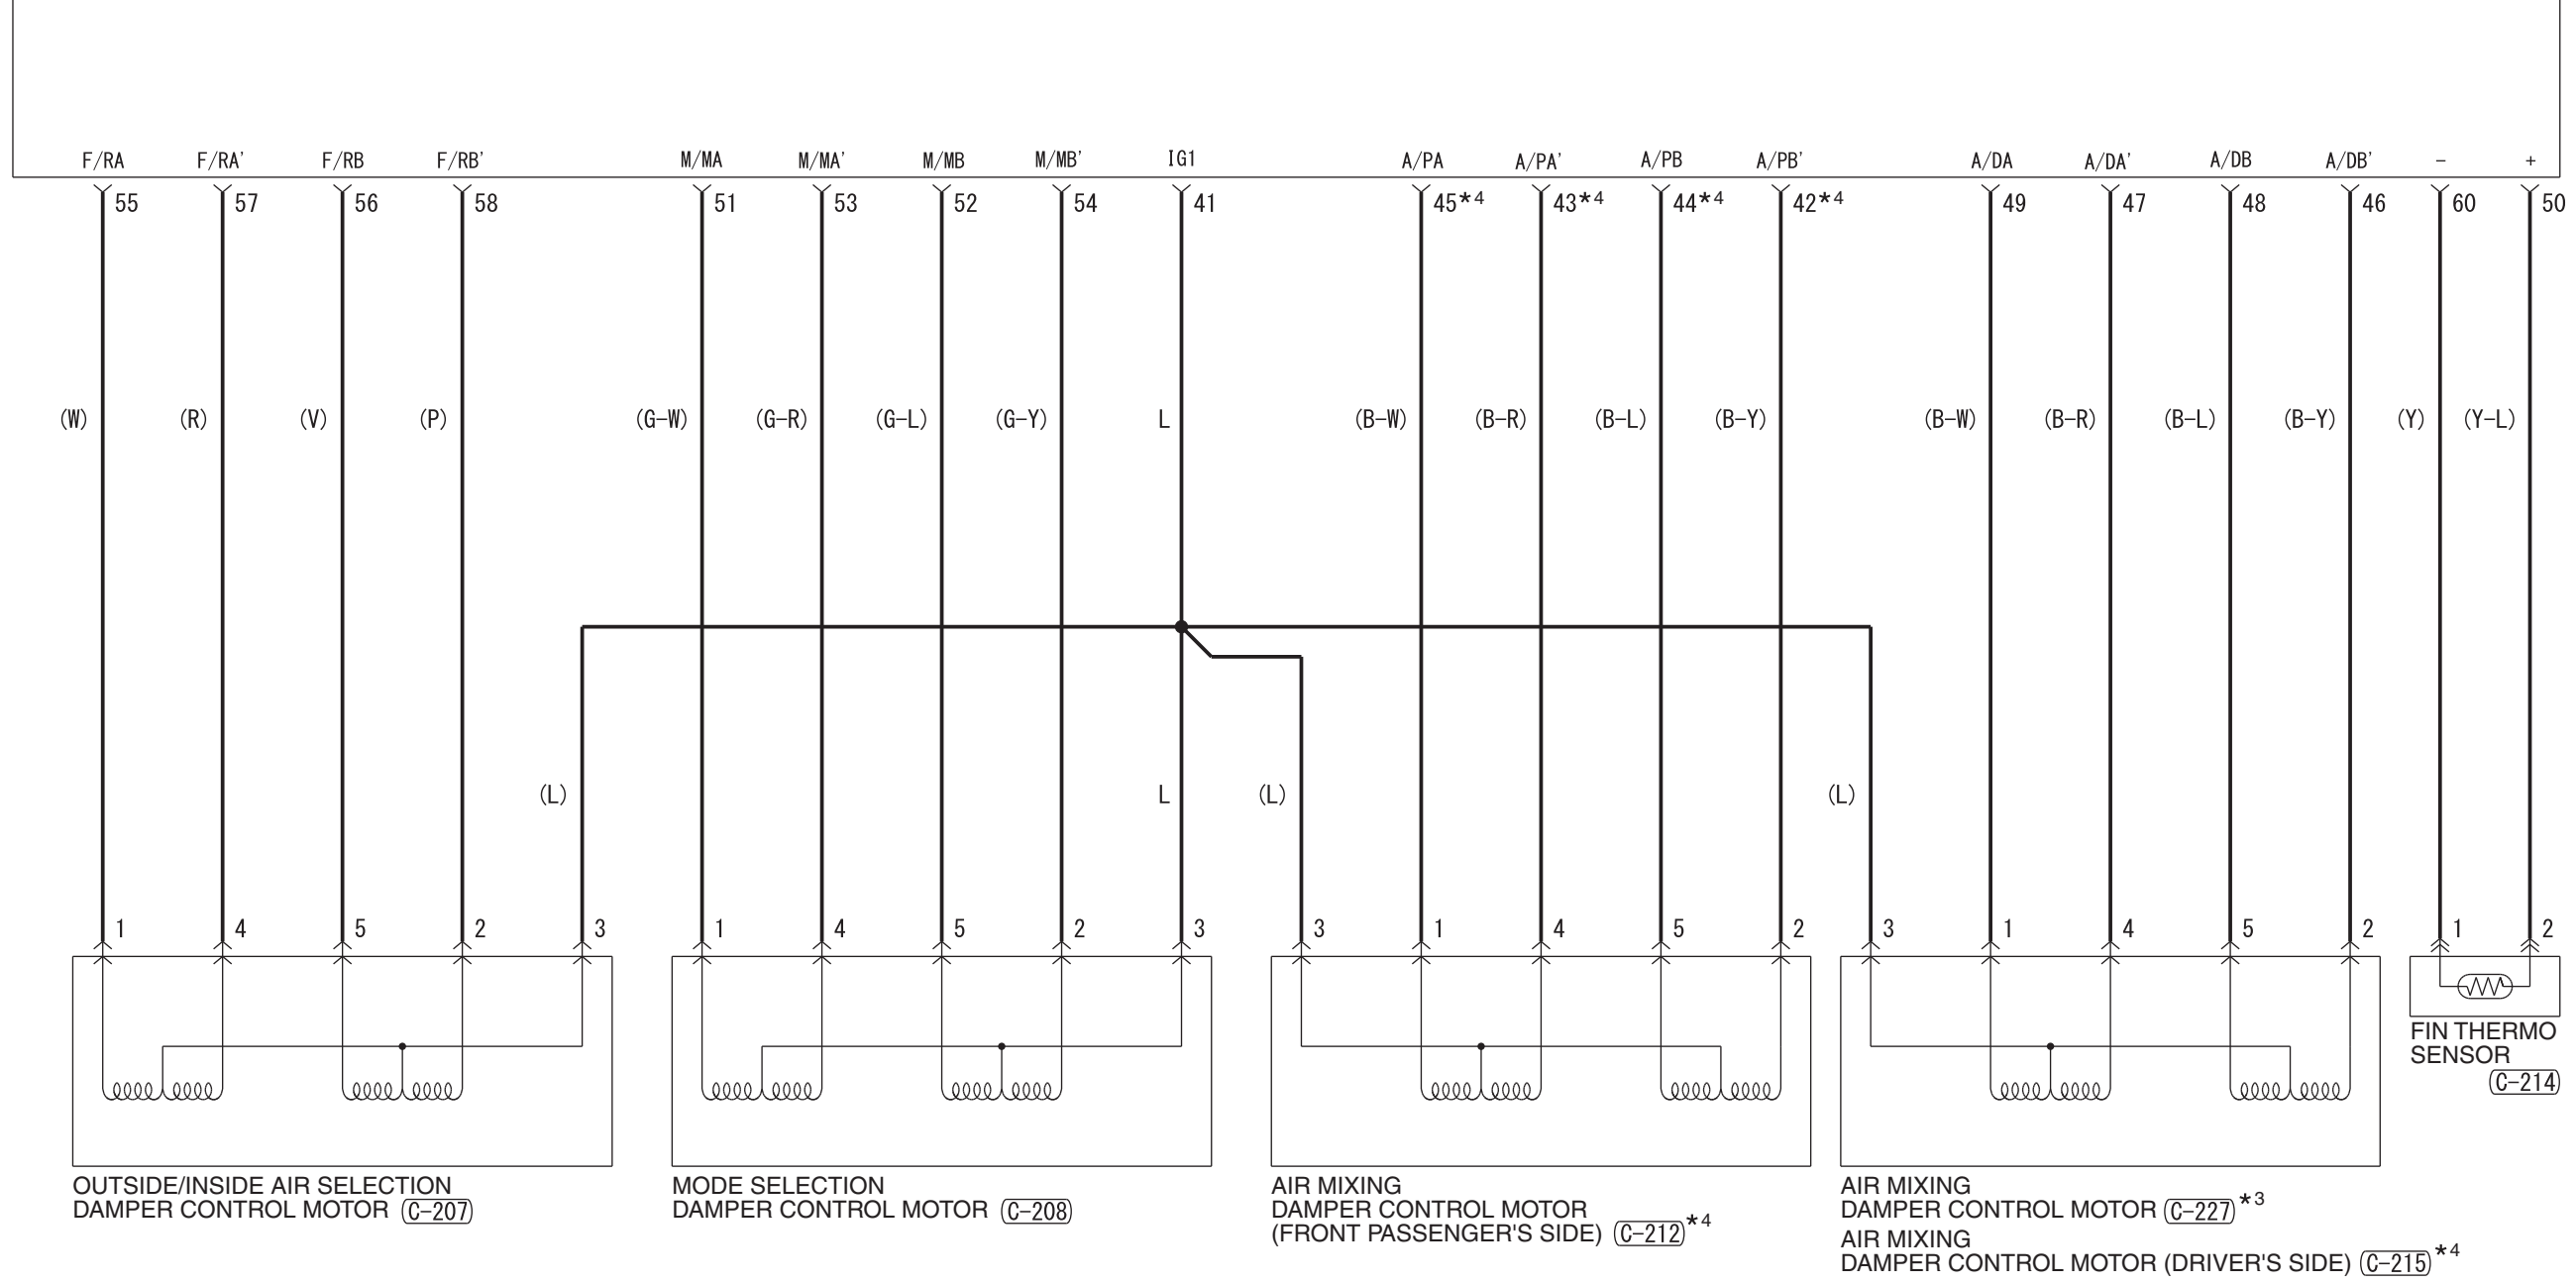

HEATER CONTROLLER ASSEMBLY (A/C-ECU) (C-206)

NOTE
*3 : SINGLE-ZONE AUTO A/C
*4 : DUAL-ZONE AUTO A/C

Wire colour code
B : Black LG : Light green G : Green L : Blue W : White Y : Yellow SB : Sky blue
BR : Brown O : Orange GR : Grey R : Red P : Pink V : Violet PU : Purple SI : Silver