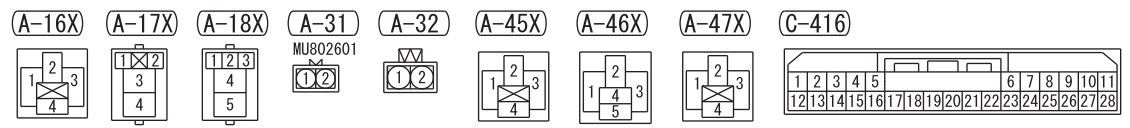

ETACS-ECU (C-416)

Wire colour code
 B : Black LG : Light green G : Green L : Blue W : White Y : Yellow SB : Sky blue
 BR : Brown O : Orange GR : Grey R : Red P : Pink V : Violet PU : Purple SI : Silver