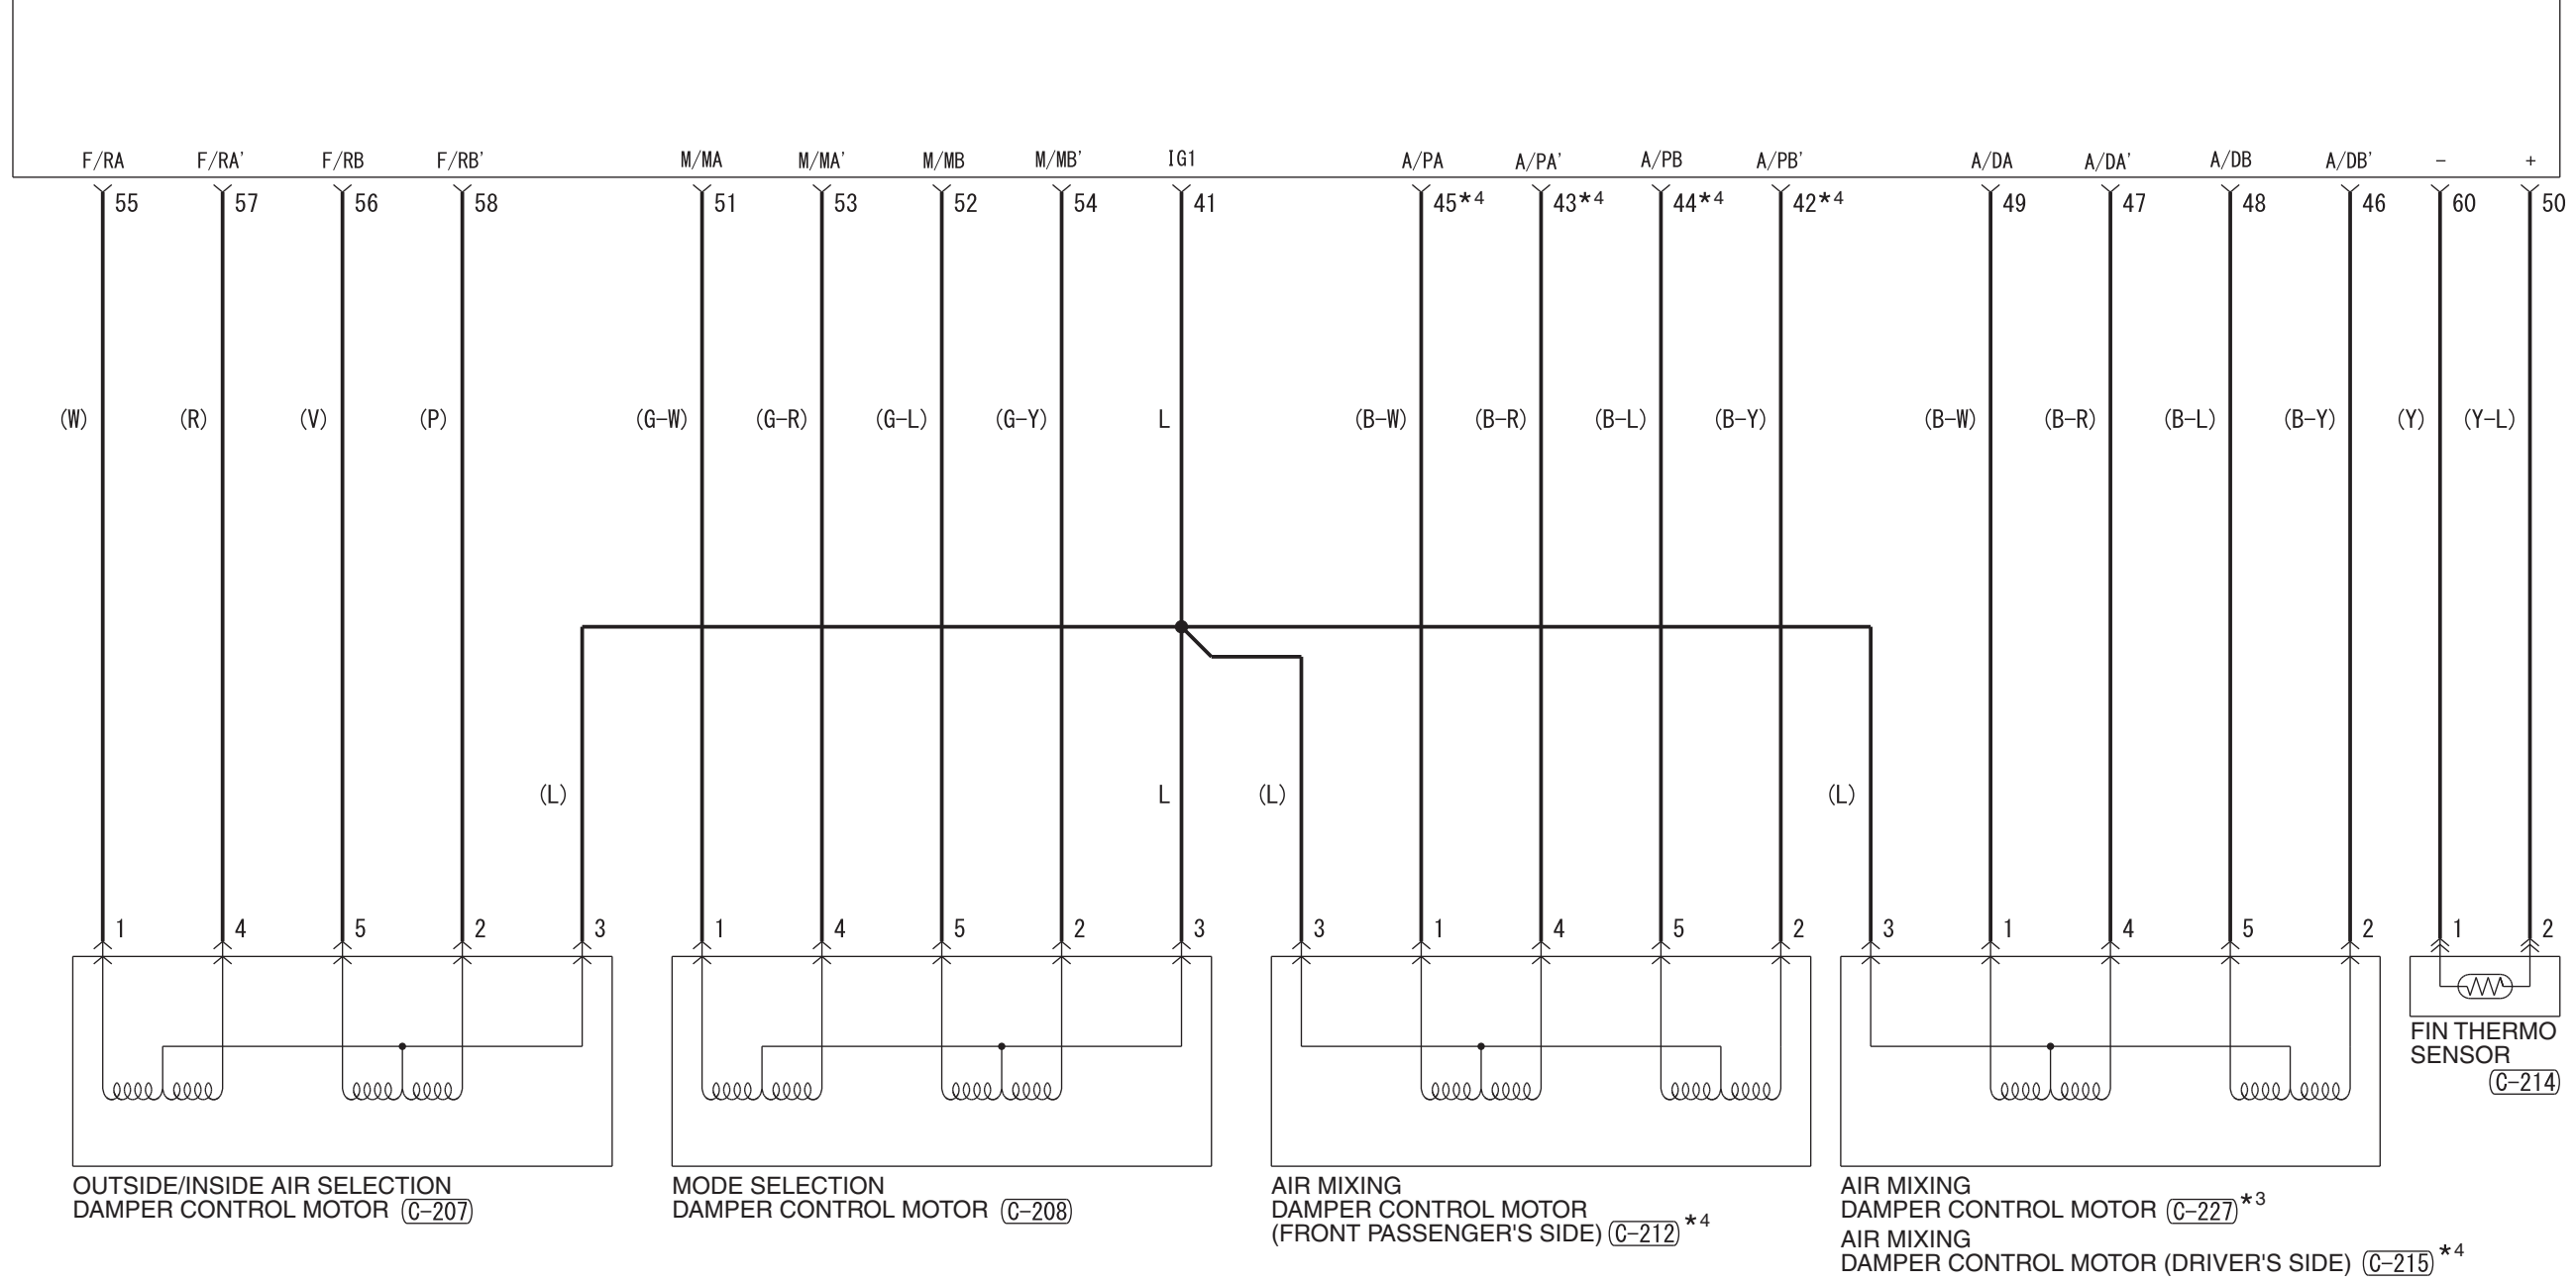

HEATER CONTROLLER ASSEMBLY (A/C-ECU) (C-206)

NOTE
*3 : SINGLE-ZONE AUTO A/C
*4 : DUAL-ZONE AUTO A/C

Wire colour code
B : Black LG : Light green G : Green L : Blue W : White Y : Yellow SB : Sky blue
BR : Brown O : Orange GR : Grey R : Red P : Pink V : Violet PU : Purple SI : Silver