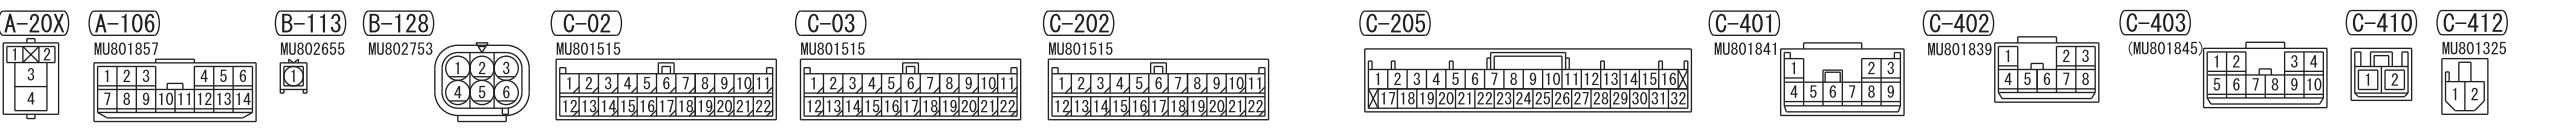

NOTE
 *1 : VEHICLES WITHOUT KOS
 *2 : VEHICLES WITH KOS

- .ACC/FCM-ECU
- .ASC-ECU
- .A/T CONTROL RELAY
- .COLUMN SWITCH
- .COMBINATION METER
- .CORNER SENSOR/BACK SENSOR-ECU
- .EPS-ECU
- .HAZARD INDICATOR ASSEMBLY
- .HEATED SEAT RELAY
- .KOS-ECU
- .LDW-ECU
- .PTC HEATER RELAY
- .SELECTOR LEVER ASSEMBLY
- .SONAR SWITCH
- .STEERING WHEEL SENSOR
- .SUNROOF MOTOR ASSEMBLY
- .WATER LEVEL SWITCH

Wire colour code
 B : Black LG : Light green G : Green L : Blue W : White Y : Yellow SB : Sky blue
 BR : Brown O : Orange GR : Grey R : Red P : Pink V : Violet PU : Purple SI : Silver