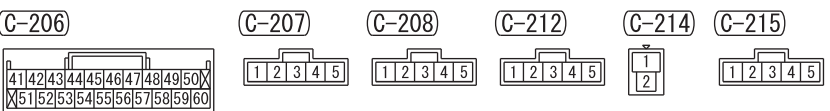

HEATER CONTROLLER ASSEMBLY (A/C-ECU) (C-206)

Wire colour code  
 B : Black LG : Light green G : Green L : Blue W : White Y : Yellow SB : Sky blue  
 BR : Brown O : Orange GR : Grey R : Red P : Pink V : Violet PU : Purple SI : Silver