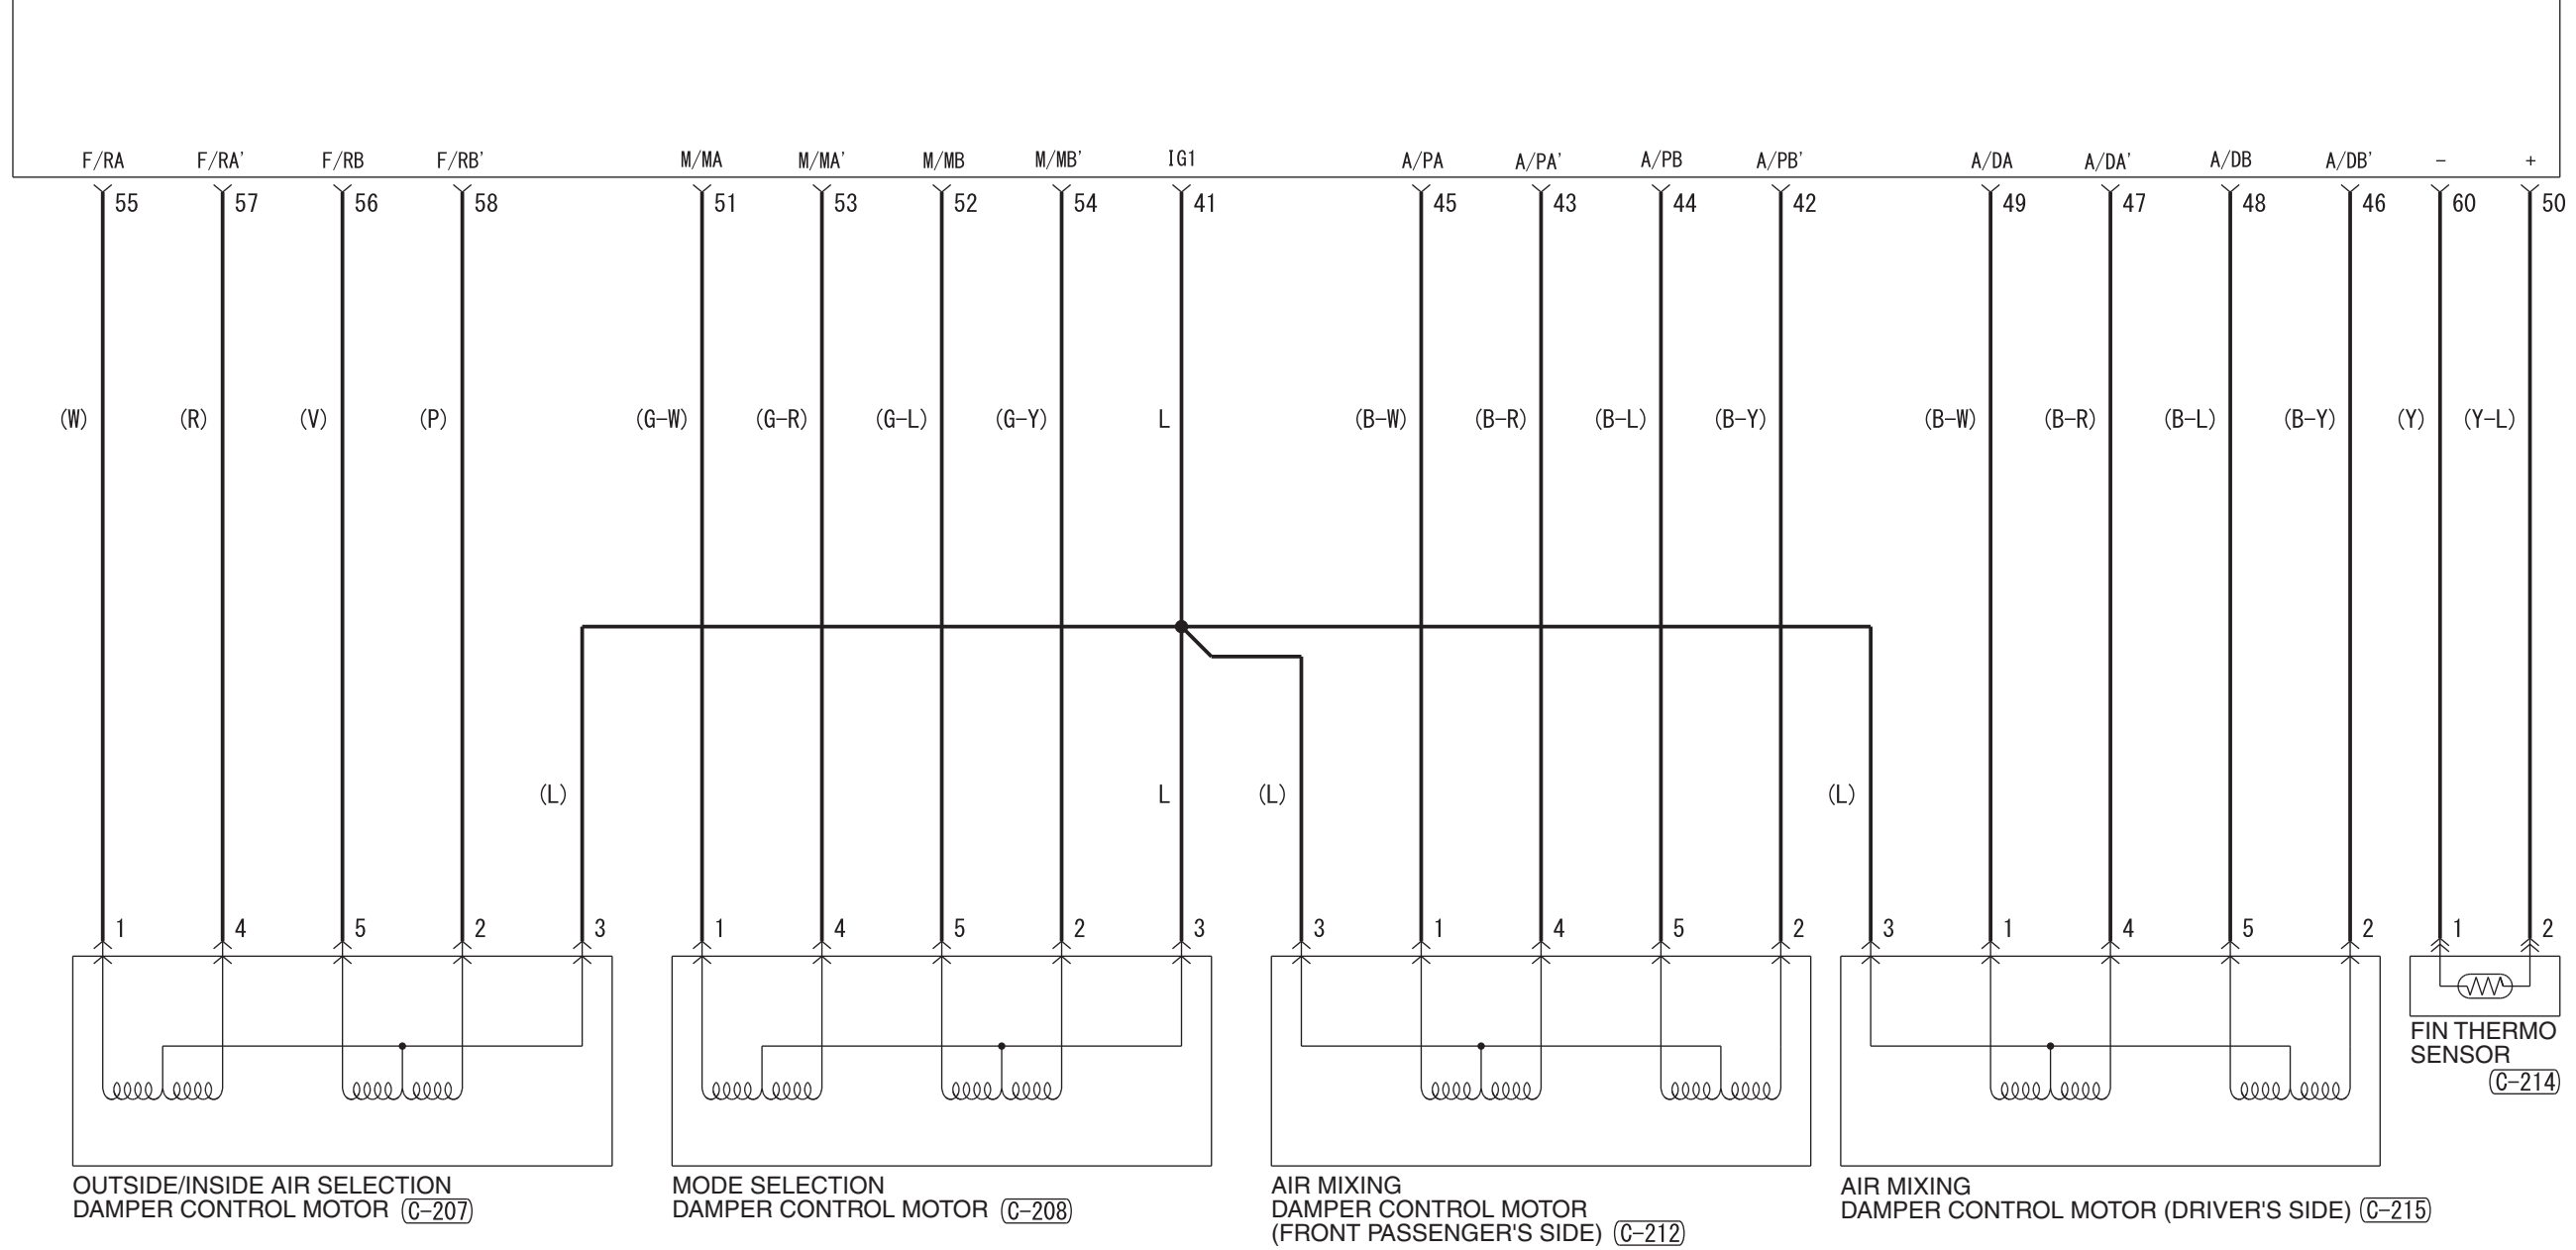

HEATER CONTROLLER ASSEMBLY (A/C-ECU) (C-206)

Wire colour code  
 B : Black LG : Light green G : Green L : Blue W : White Y : Yellow SB : Sky blue  
 BR : Brown O : Orange GR : Grey R : Red P : Pink V : Violet PU : Purple SI : Silver