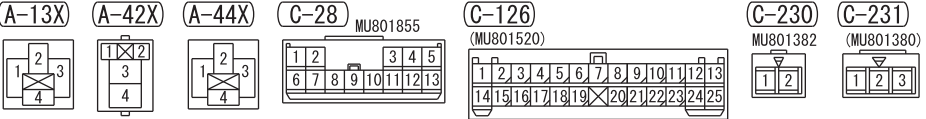

- COLUMN SWITCH
- COMBINATION METER
- CORNER SENSOR/BACK SENSOR-ECU
- HAZARD INDICATOR ASSEMBLY
- HEATED SEAT RELAY HEATER CONTROLLER ASSEMBLY (A/C-ECU)
- KOS-ECU
- LDW-ECU
- SELECTOR LEVER ASSEMBLY
- SONAR SWITCH
- STEERING WHEEL SENSOR
- SUNROOF MOTOR ASSEMBLY

·ASC-ECU  
·WATER LEVEL SWITCH

Wire colour code  
 B : Black LG : Light green G : Green L : Blue W : White Y : Yellow SB : Sky blue  
 BR : Brown O : Orange GR : Grey R : Red P : Pink V : Violet PU : Purple SI : Silver