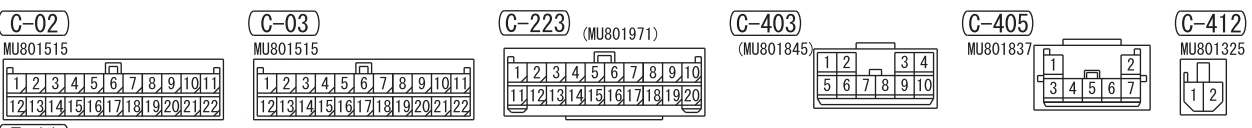

FUSIBLE LINK (4) <4B1, 6B3>
 FUSIBLE LINK (6) <4N1>

Wire colour code
 B : Black LG : Light green G : Green L : Blue W : White Y : Yellow SB : Sky blue BR : Brown
 O : Orange GR : Grey R : Red P : Pink V : Violet PU : Purple SI : Silver BE : Beige