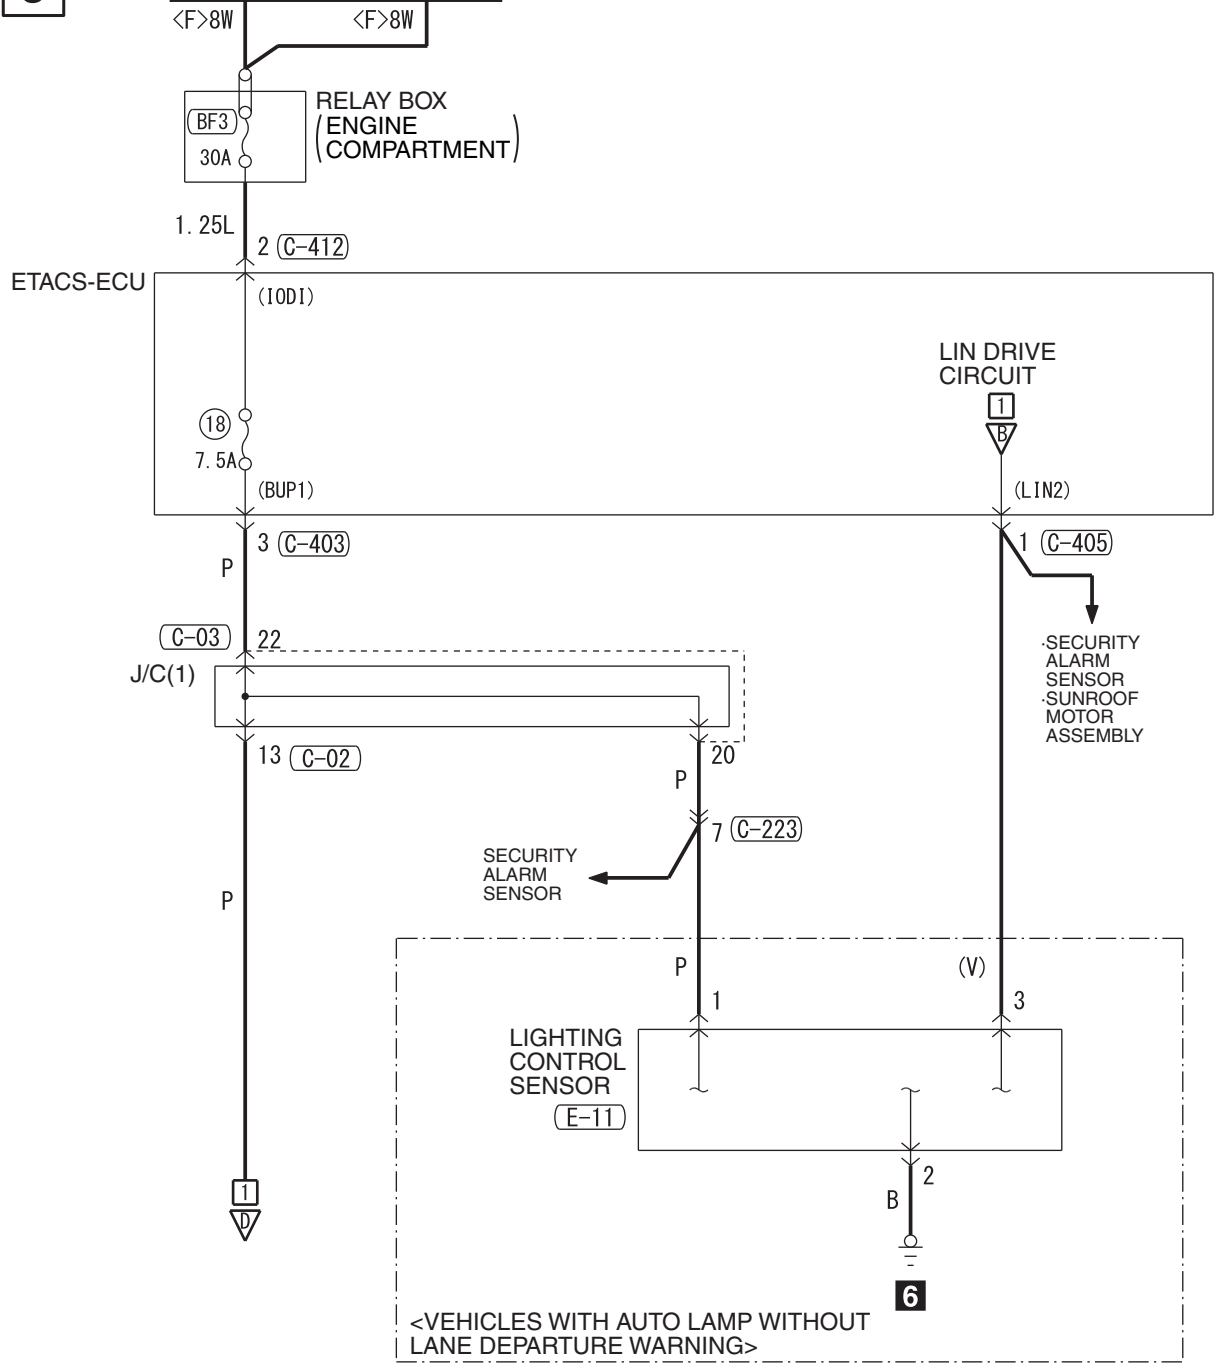

FUSIBLE LINK (4) <4B1, 6B3>
 FUSIBLE LINK (6) <4N1>

Wire colour code
 B : Black LG : Light green G : Green L : Blue W : White Y : Yellow SB : Sky blue BR : Brown
 O : Orange GR : Grey R : Red P : Pink V : Violet PU : Purple SI : Silver BE : Beige